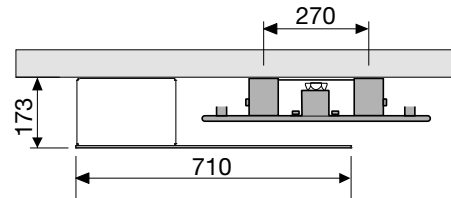

GRZEJNIK ELEKTRYCZNY

Typy	O-P-EL z 1 lub 2 wycięciami na rącznik O-NP-EL bez wycięć
Wykonanie	z płyty aluminiowej o grubości 8 mm z wewnętrzną rurą miedzianą
Możliwości montażowe	naścienny
Zawiesia	ścienne dostarczane w komplecie z grzejnikiem
Inne informacje	kolor standard: BIAŁY S600 – odcień RAL9016 z drobną strukturą; na życzenie możliwe wykonanie w standardowym kolorze RAL 9016

ONI PORĘCZ MULTI+

	Kolor	Kod produktu	Cena netto PLN
	czarny RAL 9005	118373400009005	885
	biały S600	118373400000600	885
	w kolorze grzejnika	11837340000xxxx	1 017
	czarny RAL 9005	118373500009005	885
	biały S600	118373500000600	885
	w kolorze grzejnika	11837350000xxxx	1 017