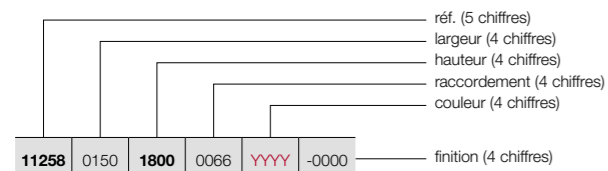

COMMENT COMMANDER BEAMS MONO OU BRYCE MONO

Délai de livraison 15 - 30 jours ouvrables  
(le temps de transport pas compris)

GRUPE DE PRODUIT: ALU

RÉFÉRENCE RADIATEUR SUR MESURE BEAMS MONO & BRYCE MONO							DONNÉES TECHNIQUES					
largeur (L mm)	hauteur (H mm)	75/65/20 (Watt (Ø50K))	55/45/20 (Watt (Ø30K))	facteur n	poids (kg)	contenance (l)						
RÉF. BEAMS MONO : 11258												
11258	0150	1800	0066	YYY	-0000	150	1800	671	351	1,27	8,60	0,47
11258	0150	2000	0066	YYY	-0000	150	2000	734	384	1,27	9,55	0,52
11258	0150	2200	0066	YYY	-0000	150	2200	795	413	1,28	10,50	0,57
RÉF. BRYCE MONO : 11209												
11209	0150	1800	0066	YYY	-0000	150	1800	586	306	1,27	8,60	0,47
11209	0150	2000	0066	YYY	-0000	150	2000	642	336	1,27	9,55	0,52
11209	0150	2200	0066	YYY	-0000	150	2200	696	364	1,27	10,50	0,57