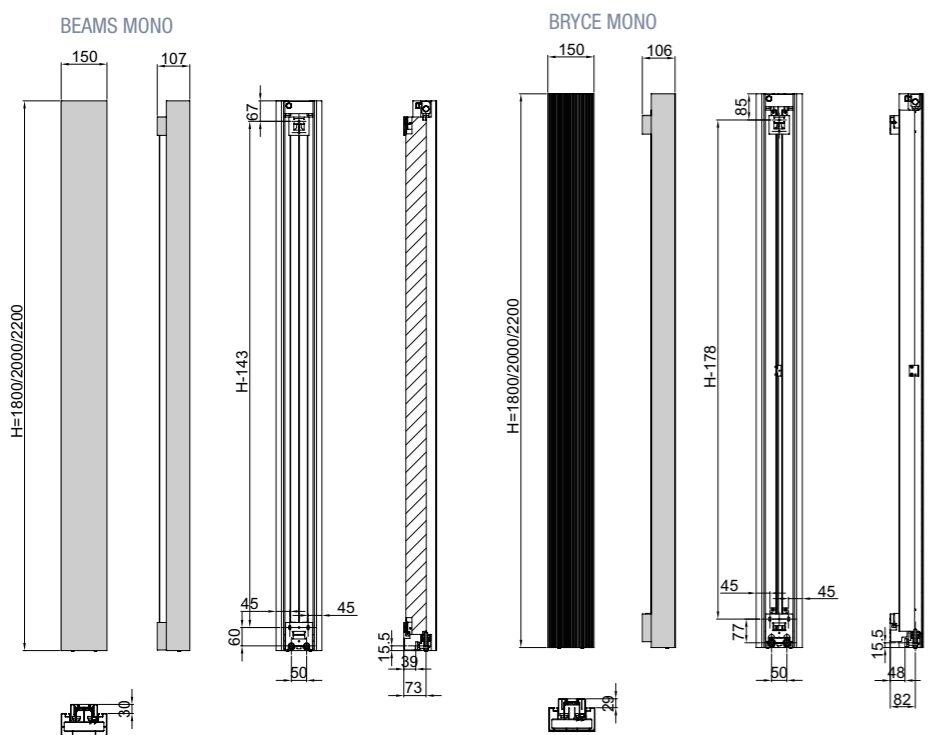

COMMENT COMMANDER BEAMS MONO OU BRYCE MONO

Délai de livraison 15 - 30 jours ouvrables  
(le temps de transport pas compris)

GRUPE DE PRODUIT: ALU

RÉFÉRENCE RADIATEUR SUR MESURE BEAMS MONO & BRYCE MONO							DONNÉES TECHNIQUES					
largeur (L mm)	hauteur (H mm)	75/65/20 (Watt (Ø50K))	55/45/20 (Watt (Ø30K))	facteur n	poids (kg)	contenance (l)						
RÉF. BEAMS MONO : 11258												
11258	0150	1800	0066	YYY	-0000	150	1800	671	351	1,27	8,60	0,47
11258	0150	2000	0066	YYY	-0000	150	2000	734	384	1,27	9,55	0,52
11258	0150	2200	0066	YYY	-0000	150	2200	795	413	1,28	10,50	0,57
RÉF. BRYCE MONO : 11209												
11209	0150	1800	0066	YYY	-0000	150	1800	586	306	1,27	8,60	0,47
11209	0150	2000	0066	YYY	-0000	150	2000	642	336	1,27	9,55	0,52
11209	0150	2200	0066	YYY	-0000	150	2200	696	364	1,27	10,50	0,57

Conforme EN442-1 : 2014 : radiateurs et convecteurs

DES CONDUITES DE RACCORDEMENTS INVISIBLES

La beauté architecturale des profilés Beams et Bryce Mono est essentiellement due au nouveau bloc de raccordement ingénieux dissimulé dans le profilé. L'installateur connecte aisément le bloc de raccordement en laiton aux conduites d'arrivée et de retour du circuit de chauffage à l'aide de raccords standard (Euroconus 3/4"). La connexion au radiateur s'effectue ensuite à l'aide d'un seul boulon central pour un raccordement aisé et sans fuite. Et ce n'est pas tout : grâce au mécanisme de fermeture du bloc de raccordement, tous les profilés Beams et Bryce Mono peuvent être déconnectés en un rien de temps via des vis à tête hexagonales placées à l'arrivée et au retour, sans interrompre le circuit du chauffage. Extrêmement pratique lors du nettoyage ou lorsque vous devez retirer le profilé de manière temporaire, par exemple lorsque vous effectuez des travaux de peinture.