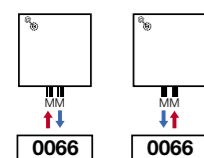

RACCORDEMENTS