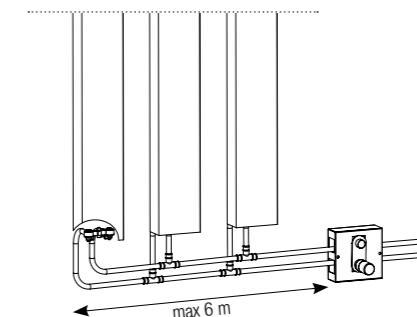

## RACCORDEMENT ET RÉGLAGE DE LA TEMPÉRATURE

Vasco mise sur des logements de thermostat encastrables discrets, que l'installateur peut aisément intégrer dans le mur.

Logement de thermostat intégré

La vanne thermostatique peut tout à fait être installée à distance du radiateur, n'importe où dans votre intérieur (distance max. jusqu'au radiateur: 6 mètres). L'installateur peut d'ailleurs choisir de configurer les différents Beams ou Bryce Mono séparément ou conjointement.