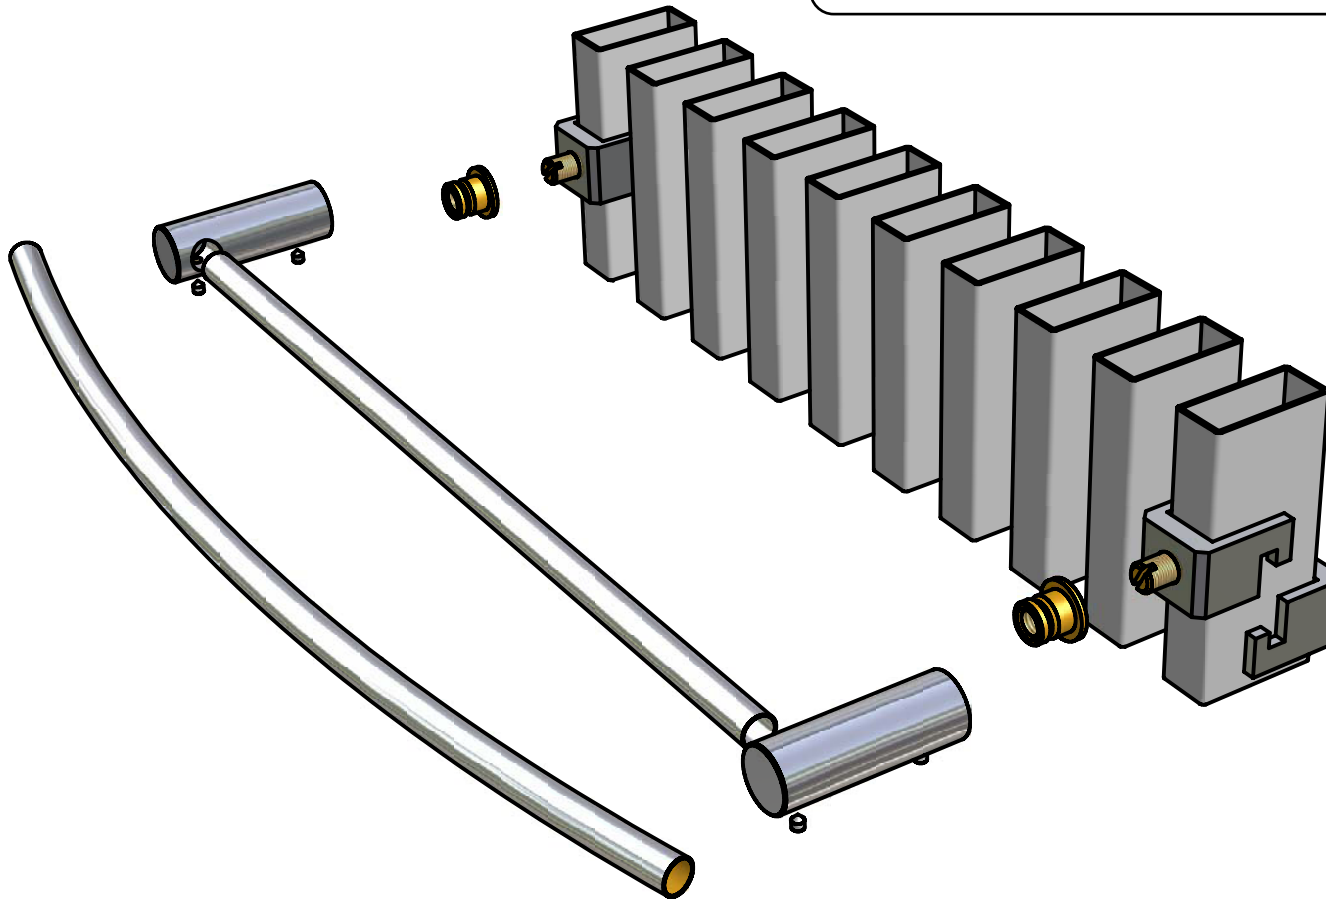

Zelf in te korten volgens type radiator.
Facile à raccourcir selon le type du radiateur.
Einfach selber einzuschränken Ihrem Wunsch gamaß.
Easy adjustable in width according to the type of radiator.
Adattabile facilmente in larghezza a seconda del tipodi radiatore.

MONTAGEVOORSCHRIFT

MOUNTING INSTRUCTIONS

ISTRUZIONI DI MONTAGGIO

MONTAGE-ANLEITUNG

INSTRUCTIONS DE MONTAGE

ACC. ZV/ZV-R/ZH/LIBRA/ZBD/ZBD-DECO/MULTI/ARCHE