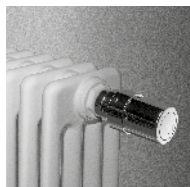

H-4K/145 : RRV40

Kod produktu	Liczba rurek w 1 rzędzie	Szerokość L mm	Wysokość H mm
RRV4003001024KK	10	450	300
RRV4004001024KK	10	450	400
RRV4005001024KK	10	450	500
RRV4006001024KK	10	450	600
RRV4009001024KK	10	450	900
RRV4003001224KK	12	540	300
RRV4004001224KK	12	540	400
RRV4005001224KK	12	540	500
RRV4006001224KK	12	540	600
RRV4009001224KK	12	540	900
RRV4003001424KK	14	630	300
RRV4004001424KK	14	630	400
RRV4005001424KK	14	630	500
RRV4006001424KK	14	630	600
RRV4009001424KK	14	630	900
RRV4003001624KK	16	720	300
RRV4004001624KK	16	720	400
RRV4005001624KK	16	720	500
RRV4006001624KK	16	720	600
RRV4009001624KK	16	720	900

Ritmo H-4K/145 (4-kolumnowy)
zintegrowany zawór