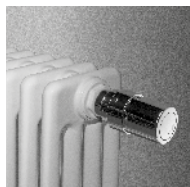

H-4K/145 : RRV40

Kod produktu	Liczba rurek w 1 rzędzie	Szerokość L mm	Wysokość H mm
RRV4003003424KK	34	1530	300
RRV4004003424KK	34	1530	400
RRV4005003424KK	34	1530	500
RRV4006003424KK	34	1530	600
RRV4009003424KK	34	1530	900
RRV4003003624KK	36	1620	300
RRV4004003624KK	36	1620	400
RRV4005003624KK	36	1620	500
RRV4006003624KK	36	1620	600
RRV4009003624KK	36	1620	900
RRV4003003824KK	38	1710	300
RRV4004003824KK	38	1710	400
RRV4005003824KK	38	1710	500
RRV4006003824KK	38	1710	600
RRV4009003824KK	38	1710	900
RRV4003004024KK	40	1800	300
RRV4004004024KK	40	1800	400
RRV4005004024KK	40	1800	500
RRV4006004024KK	40	1800	600
RRV4009004024KK	40	1800	900

Ritmo H-4K/145 (4-kolumnowy)
zintegrowany zawór