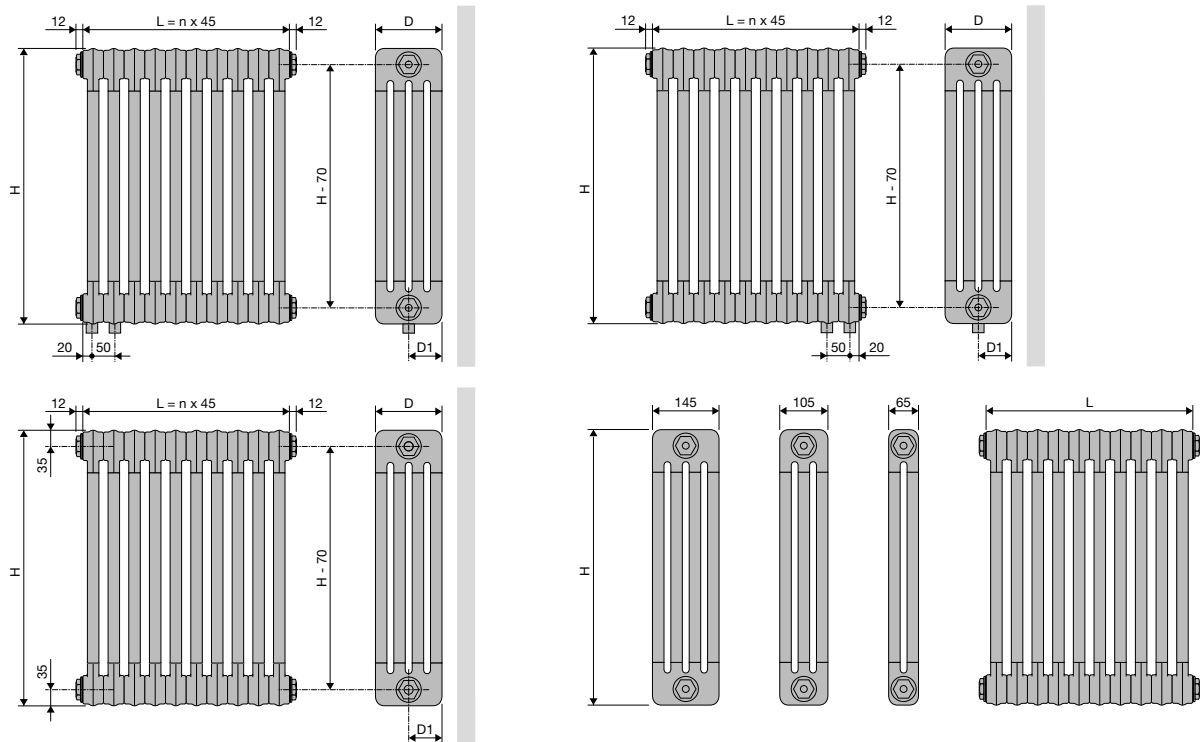

H	300	400	500	600	900											
Głębokość (D)	65	105	145													
D1	32,5	52,5	72,5													
Liczba rurek (n)	10	12	14	16	18	20	22	24	26	28	30	32	34	36	38	40