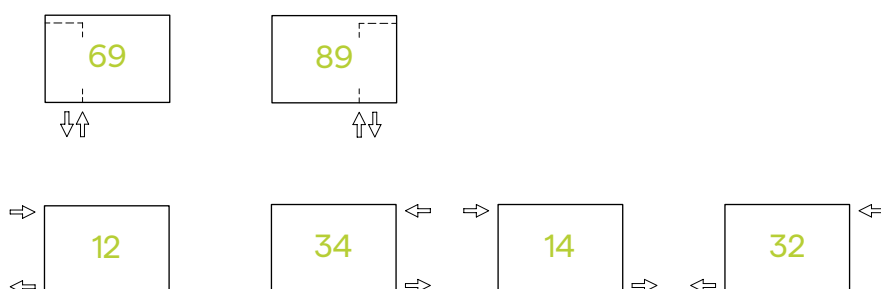

# Ritmo Poziomy

Wyposażenie standardowe:

Typy	2 / 3 / 4 kolumny
Rurki	pionowe, Ø25 mm
Kolektory	okrągłe Ø 42 mm
Kolory	standardowy kolor: biały RAL 9016, rozszerzona gama kolorów – patrz str. 2-3
Wykonanie	okrągłe rury stalowe w układzie 2, 3, 4 kolumn powłoka ATL, farba proszkowa
Możliwości montażowe	naścienny, ścianka działowa
Zawiesia	zawiesia ścienne w kolorze grzejnika dostarczane w komplecie z grzejnikiem, opis zestawów zawiesi ściennych oraz wykaz opcjonalnych konsoli podłogowych na str. 289-290
Inne informacje	kolor standardowy biały RAL 9016
Ciśnienie robocze	10 bar
Przyłącza	podłączenie zaworowe dolne – lewe/prawe – zamiennie; wbudowana wkładka zaworowa M30 x 1,5; symbol podłączenia: 69 lub 89; dopłata za przyłącze zaworowe: <b>378 netto PLN</b>