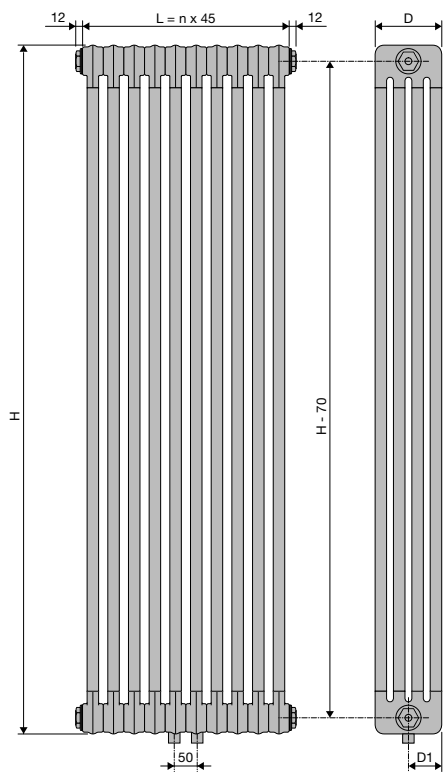

V-2K/65 / V-3K/105 / V-4K/145

H	1500	1800	2000	2200		
Głębokość (D)	65	105	145			
D1	32,5	52,5	72,5			
Liczba rurek (n)	6	8	10	12	14	16