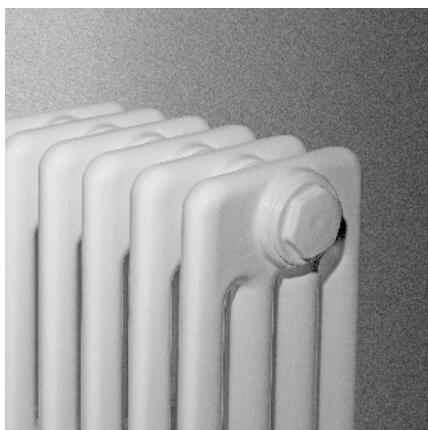

CE Zgodnie z EN442-1: 2014:
Grzejniki i konwektory

**Składając zamówienie
należy podać kolor grzejnika.
Patrz str. 4-5.**

H-4K/145 : RRV40

Kod produktu	Liczba rurek w 1 rzędzie	Szerokość L mm	Wysokość H mm
RRV4003001024KK	10	450	300
RRV4004001024KK	10	450	400
RRV4005001024KK	10	450	500
RRV4006001024KK	10	450	600
RRV4009001024KK	10	450	900
RRV4003001224KK	12	540	300
RRV4004001224KK	12	540	400
RRV4005001224KK	12	540	500
RRV4006001224KK	12	540	600
RRV4009001224KK	12	540	900
RRV4003001424KK	14	630	300
RRV4004001424KK	14	630	400
RRV4005001424KK	14	630	500
RRV4006001424KK	14	630	600
RRV4009001424KK	14	630	900
RRV4003001624KK	16	720	300
RRV4004001624KK	16	720	400
RRV4005001624KK	16	720	500
RRV4006001624KK	16	720	600
RRV4009001624KK	16	720	900

**Konsola zaciskowa
(nieregulowana) 30 mm**

Uchwyt dystansowy

Odległość od ściany: 30 mm

ZAWIESIA ŚCIENNE WRAZ Z KORKIEM I ODPOWIETRZNIKIEM DOSTARCZANE SĄ
W KOMPLECIE Z GRZEJNIKIEM

1. Konsolle zaciskowe dodawane są w kolorze grzejnika.
2. Uchwyty dystansowe dodawane są w korze w zależności od koloru grzejnika:
  - Białe RAL 9016 do grzejników w jasnych kolorach
  - Grafitowe RAL 7024 dla grzejników w ciemnych kolorach.