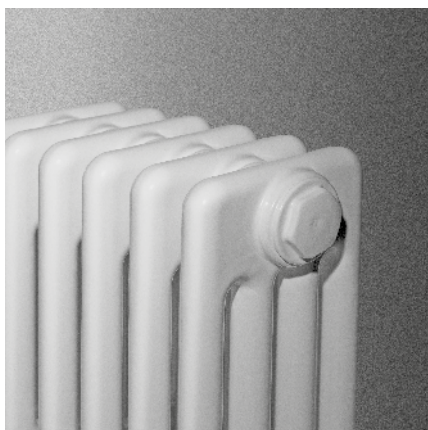

CE Zgodnie z EN442-1: 2014:
Grzejniki i konwektory

**Składając zamówienie
należy podać kolor grzejnika.
Patrz str. 4-5.**

V-4K/145 : RRN40

Kod produktu	Liczba rurek w 1 rzędzie	Szerokość L mm	Wysokość H mm
RRN4015000629KK	006	270	1500
RRN4018000629KK	006	270	1800
RRN4020000629KK	006	270	2000
RRN4022000629KK	006	270	2200
RRN4015000829KK	008	360	1500
RRN4018000829KK	008	360	1800
RRN4020000829KK	008	360	2000
RRN4022000829KK	008	360	2200
RRN4015001029KK	010	450	1500
RRN4018001029KK	010	450	1800
RRN4020001029KK	010	450	2000
RRN4022001029KK	010	450	2200
RRN4015001229KK	012	540	1500
RRN4018001229KK	012	540	1800
RRN4020001229KK	012	540	2000
RRN4022001229KK	012	540	2200
RRN4015001429KK	014	630	1500
RRN4018001429KK	014	630	1800
RRN4020001429KK	014	630	2000
RRN4022001429KK	014	630	2200
RRN4015001629KK	016	720	1500
RRN4018001629KK	016	720	1800
RRN4020001629KK	016	720	2000
RRN4022001629KK	016	720	2200

**Konsola zaciskowa
(nieregulowana) 30 mm**

Uchwyt dystansowy

Odległość od ściany: 30 mm

ZAWIESIA ŚCIENNE WRAZ Z KORKIEM I ODPOWIETRZNIKIEM DOSTARCZANE SĄ
W KOMPLECIE Z GRZEJNIKIEM

1. Konsolle zaciskowe dodawane są w kolorze grzejnika.
2. Uchwyty dystansowe dodawane są w korze w zależności od koloru grzejnika:
   - Białe RAL 9016 do grzejników w jasnych kolorach
   - Grafitowe RAL 7024 dla grzejników w ciemnych kolorach.