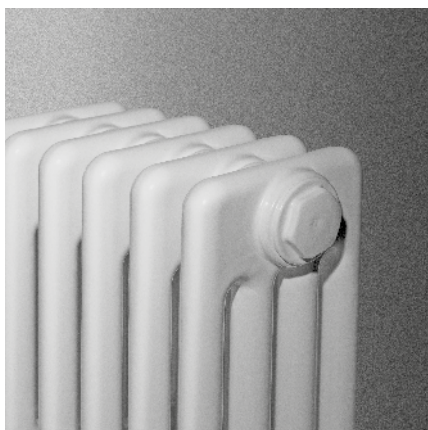

CE Zgodnie z EN442-1: 2014:
Grzejniki i konwektory

**Składając zamówienie
należy podać kolor grzejnika.
Patrz str. 4-5.**

H-4K/145 : RRV40

Kod produktu	Liczba rurek w 1 rzędzie	Szerokość L mm	Wysokość H mm
RRV4003001824KK	18	810	300
RRV4004001824KK	18	810	400
RRV4005001824KK	18	810	500
RRV4006001824KK	18	810	600
RRV4009001824KK	18	810	900
RRV4003002024KK	20	900	300
RRV4004002024KK	20	900	400
RRV4005002024KK	20	900	500
RRV4006002024KK	20	900	600
RRV4009002024KK	20	900	900
RRV4003002224KK	22	990	300
RRV4004002224KK	22	990	400
RRV4005002224KK	22	990	500
RRV4006002224KK	22	990	600
RRV4009002224KK	22	990	900
RRV4003002424KK	24	1080	300
RRV4004002424KK	24	1080	400
RRV4005002424KK	24	1080	500
RRV4006002424KK	24	1080	600
RRV4009002424KK	24	1080	900

**Konsola zaciskowa
(nieregulowana) 30 mm**

Uchwyt dystansowy

Odległość od ściany: 30 mm

ZAWIESIA ŚCIENNE WRAZ Z KORKIEM I ODPOWIETRZNIKIEM DOSTARCZANE SĄ
W KOMPLECIE Z GRZEJNIKIEM

1. Konsolle zaciskowe dodawane są w kolorze grzejnika.
2. Uchwyty dystansowe dodawane są w korze w zależności od koloru grzejnika:
  - Białe RAL 9016 do grzejników w jasnych kolorach
  - Grafitowe RAL 7024 dla grzejników w ciemnych kolorach.