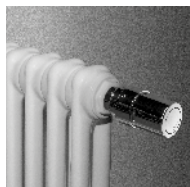

Ritmo H-2K/65 (2-kolumnowy)  
zintegrowany zawór

**Konsola zaciskowa  
(nieregulowana) 30 mm**

**Uchwyt dystansowy**

**Odległość od ściany: 30 mm**

ZAWIESIA ŚCIENNE WRAZ Z KORKIEM I ODPOWIETRZNIKIEM DOSTARCZANE SĄ  
W KOMPLECIE Z GRZEJNIKIEM