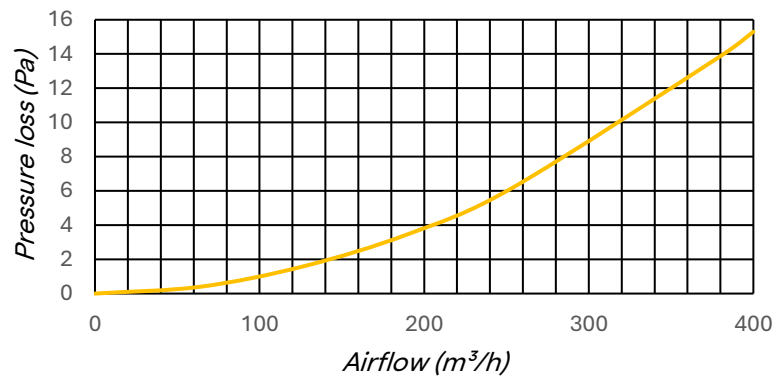

Pressure loss