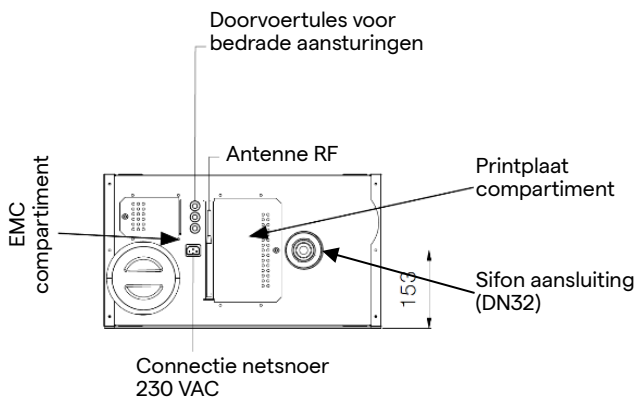

225 Compact (LE)

Maattekeningen en aansluitingen

Schroeven en pluggen niet inbegrepen

Maatvoering in mm.

Standaard configuratie

Rechts

Gespiegelde configuratie

Links