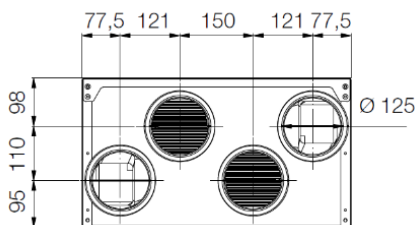

225 Compact (LE)

Maattekeningen en aansluitingen

Schroeven en pluggen niet inbegrepen

Maatvoering in mm.

Standaard configuratie

Rechts

Gespiegelde configuratie

Links