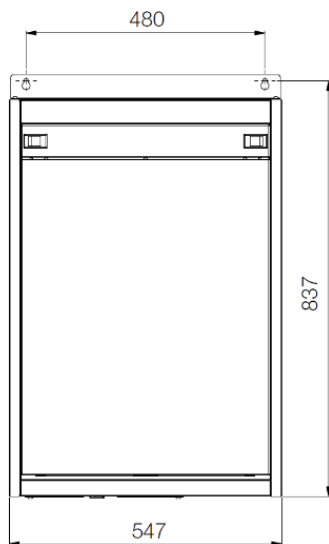

225 Compact (LE)

Maattekeningen en aansluitingen

Schroeven en pluggen niet inbegrepen

Maatvoering in mm.

Standaard configuratie

Rechts

Gespiegelde configuratie

Links