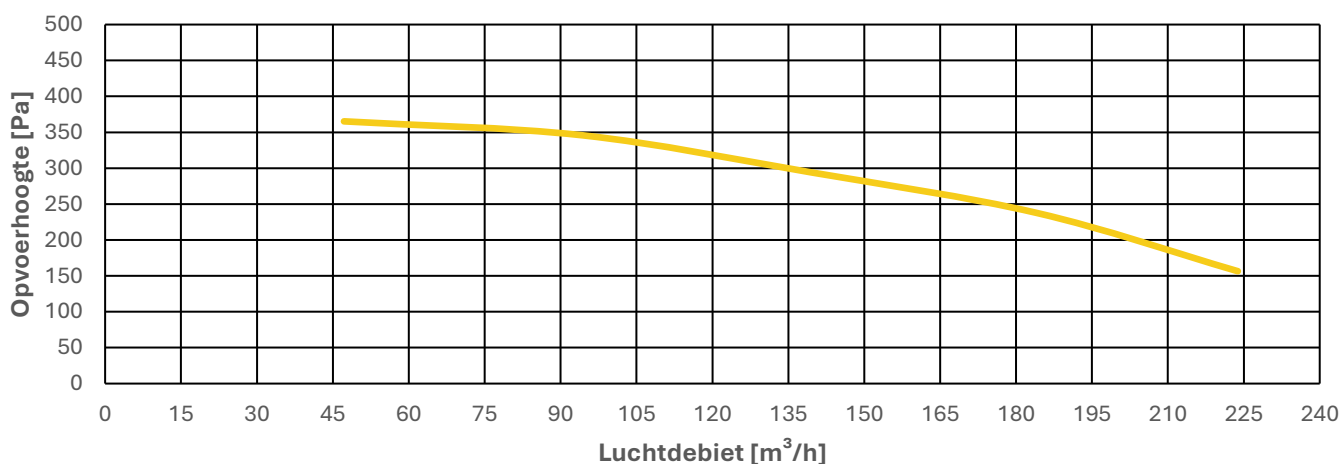

225 Compact (LE)

Technische gegevens

	225 Compact	225 Compact LE
Afmetingen (h x b x d)	800 x 547 x 300 mm	
Afmetingen incl. verpakking (h x b x d)	850 x 680 x 360 mm	
Gewicht	28 kg	
Gewicht incl. verpakking	32 kg	
Voedingsspanning	230V AC	
Maximaal luchtdebiet bij 150 Pa	225 m³/h	
Maximaal drukverlies bij Q_{max}	150 Pa	
Thermisch rendement volgens EN13141-7	88,6%	
Thermisch rendement volgens EN308 bijlage G	81% bij 222 m³/h 82% bij 195 m³/h 84% bij 150 m³/h	
Opgenomen vermogen	2 x 65 W	
Energielabel	A	
Energielabel met 2 sensoren (CO₂ of RH (vocht))	A+	
Geluidsniveau unit-uitstraling (70% Q_{max} @50 Pa)	42,7 dB(A)	
Geluidsniveau toevoer-kanaal (70% Q_{max} @50 Pa)	64,6 dB(A)	
Geluidsniveau afvoer-kanaal (70% Q_{max} @50 Pa)	50,9 dB(A)	

Indicatief opgenomen elektrisch vermogen		
Q [m³/h]	P [Pa]	P [W]
225	150	126
	125	119
	100	116
200	150	107
	125	101
	100	91
180	150	94
	125	85
	100	76

Karakteristieke curve