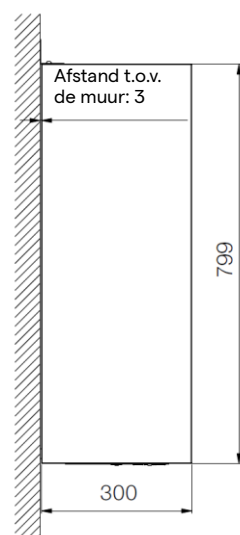

225 Compact (LE)

Maattekeningen en aansluitingen

Schroeven en pluggen niet inbegrepen

Maatvoering in mm.

Standaard configuratie

Rechts

Gespiegelde configuratie

Links