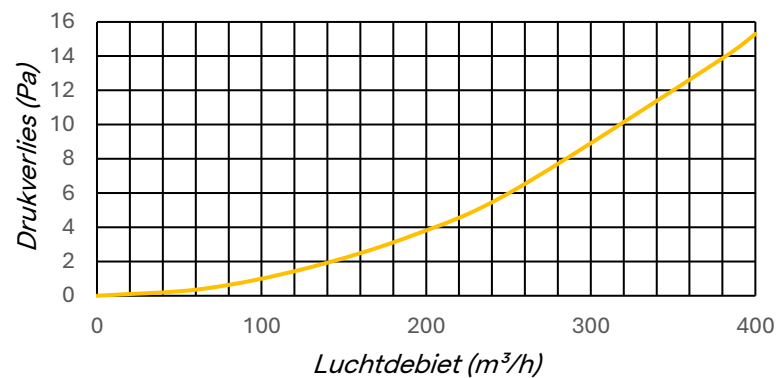

De aluminium geveldoorvoer DN150 is specifiek bedoeld als afvoeruitlaat naar buiten voor de Vasco C400RF (LE). De geveldoorvoer is ontworpen voor buitentoepassingen en is weersbestendig.

Drukverlies

- **Materiaal:** Aluminium
- **Kleur:** Ral-9005
- **Netto gewicht:** 0,95 kg
- **Dn inwendig:** 145 mm
- **Dn uitwendig:** 150mm
- **Afmetingen (l x b x h):** 286 x 300 x 295 mm
- **Temperatuurbereik:** - 25°C / +80°C
- **ζ afvoer:** 0,65