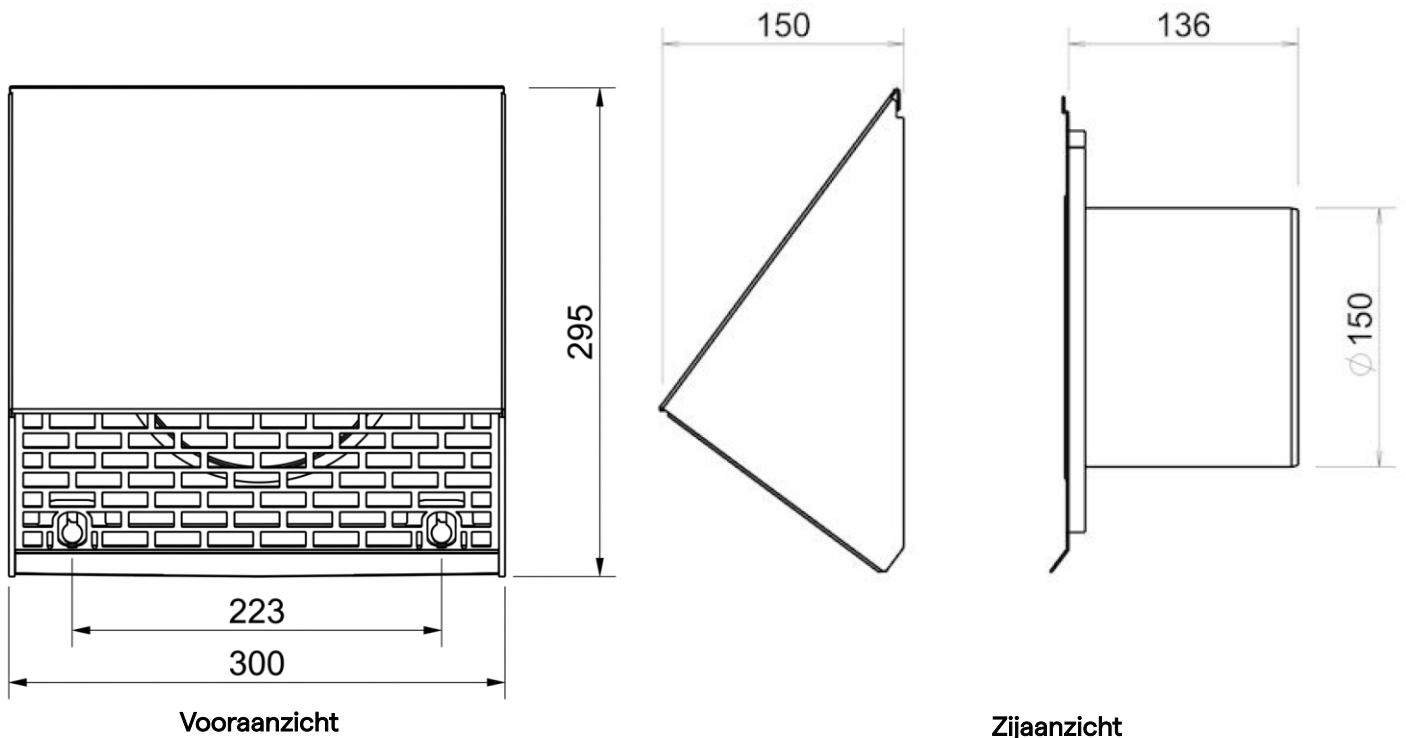

De aluminium geveldoorvoer DN150 is specifiek bedoeld als afvoeruitlaat naar buiten voor de Vasco C400RF (LE). De geveldoorvoer is ontworpen voor buitentoepassingen en is weersbestendig.

Drukverlies

- **Materiaal:** Aluminium
- **Kleur:** Ral-9005
- **Netto gewicht:** 0,95 kg
- **Dn inwendig:** 145 mm
- **Dn uitwendig:** 150mm
- **Afmetingen (l x b x h):** 286 x 300 x 295 mm
- **Temperatuurbereik:** - 25°C / +80°C
- **ζ afvoer:** 0,65

Maattekening

Maatvoering in mm