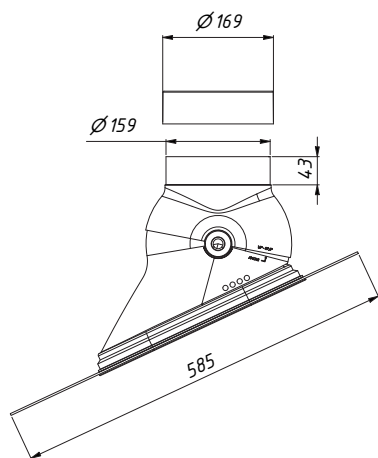

DAKPAN

OMSCHRIJVING

De Vasco niet-geïsoleerde luchtkanalen en toebehoren zorgen samen met de Vasco C400RF (LE) ventilatie-unit i.c.m. het Vasco EasyFlow kanaalsysteem voor een uniek ventilatiesysteem.

De Vasco verstelbare dakpan dient toegepast te worden om een dakdoorvoer te plaatsen op een hellend dak. De dakpan wordt geleverd incl. scharnierkap.

TECHNISCHE GEGEVENS

Kleur	Zwart
Verstelbare helling	15° tot 60°
Geschikt voor luchtkanaal	Ø150 mm

Maatvoering in mm