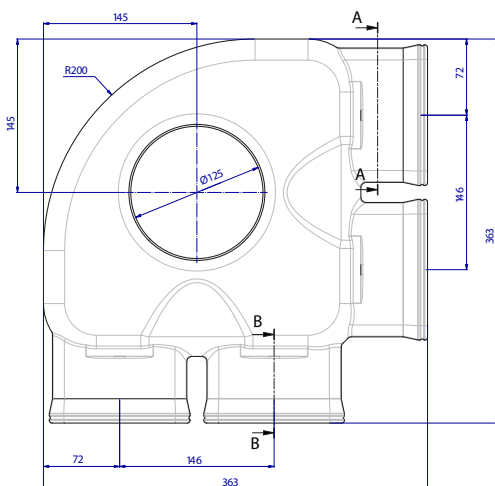

Het plenum heeft 4 aansluitingen waar men de luchtkanalen van het EasyFlow ventilatiesysteem mee kan verbinden. Deze aansluitingen worden gesloten geleverd en dienen geopend te worden met een breekmes.

- Aansluitdiameter Ø 125 mm
- Verpakt per 2
- Materiaal: HDPE (High Density Polyethyleen)
- Luchtdichtheidsklasse volgens NEN-EN 1507 & NEN-EN 12237: D

### Drukverlies plenum van het aantal aangesloten luchtkanalen

geïsoleerd  
Ø 160/125

Ø 125

gegalvaniseerd  
Ø 125

Ø 125

Maatvoering in mm