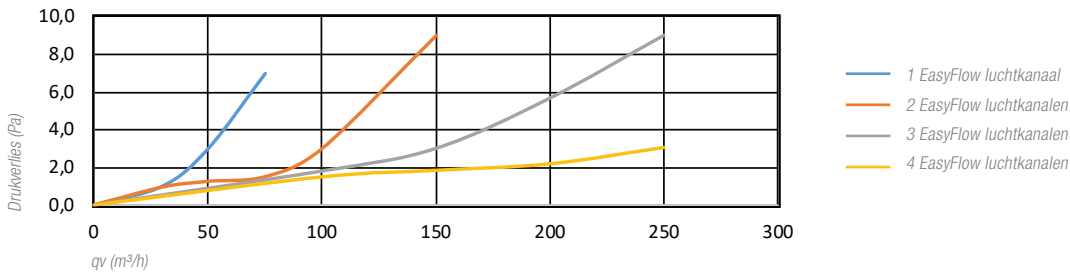

TECHNISCHE GEGEVENS

Drukverlies plenum van het aantal aangesloten luchtkanalen

geïsoleerd
Ø 160/125

Ø 125

gegalvaniseerd
Ø 125

Ø 125

Maatvoering in mm