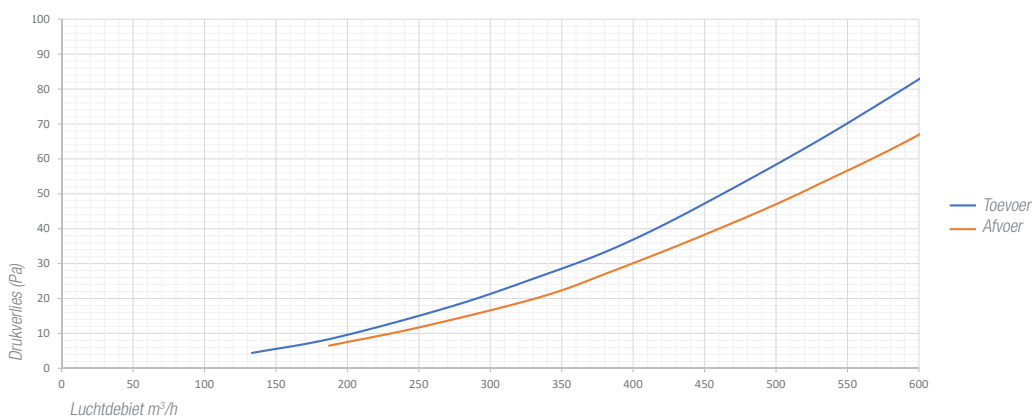

KELDERWAND DOORVOER

OMSCHRIJVING

De Vasco geïsoleerde luchtkanalen en toebehoren zorgen samen met de overige Vasco ventilatie producten voor een uniek geluidsarm ventilatiesysteem. De geïsoleerde onderdelen zijn ontwikkeld om te kunnen voldoen aan de steeds hogere eisen, ten aanzien van thermische isolatie en geluidsniveau in woonruimten, die gesteld worden aan luchttechnische installaties met warmteterugwinning. Deze geïsoleerde onderdelen dienen toegepast te worden aan de buitenaansluiting van het ventilatiesysteem.

De Vasco kelderwanddoorvoer kan gebruikt worden voor alle buitenaansluitingen met binnendiameter Ø 170 en 200mm. De kelderwanddoorvoer beschikt standaard over een verlengstuk van 400mm.

GRAFIEK

DRUKVERLIEZEN DOOR KELDERWANDDOORVOER

MAATTEKENING