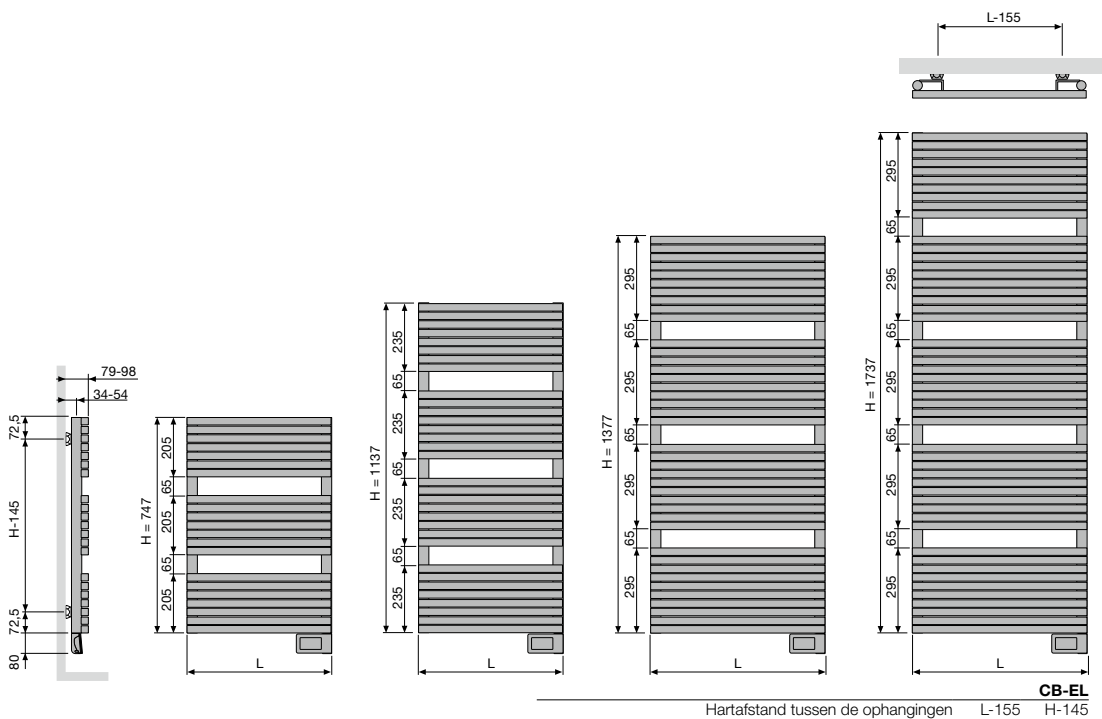

CARRÉ BAD (CB-EL)