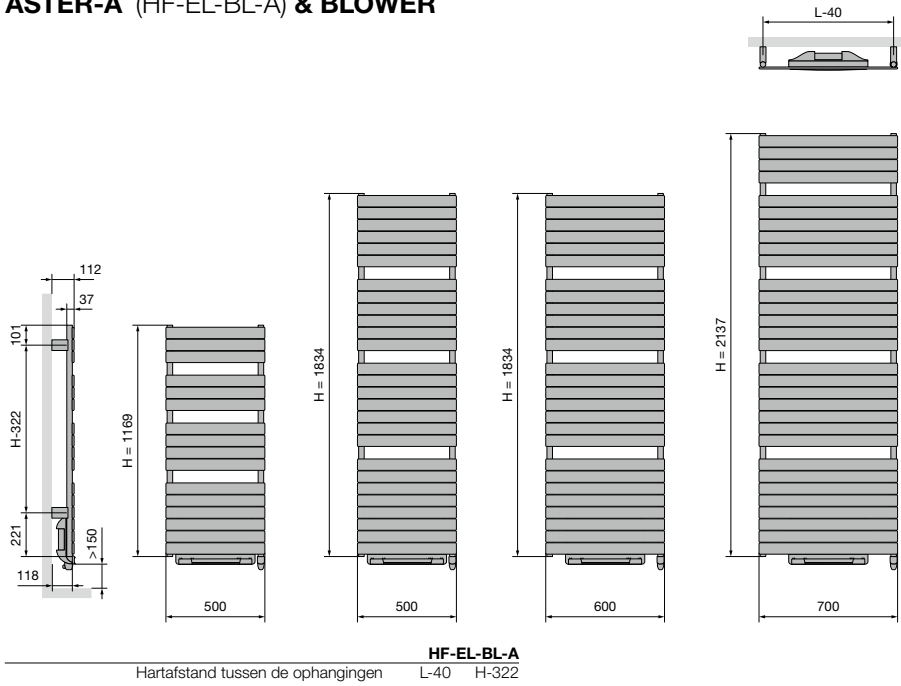

ZANA BAD (ZBD-EL)

E-PANEL HORIZONTALAAL (EP-H-FL, EP-H-RIB)

**E-PANEL VERTICAAL (EP-V-FL)**

**E-TECH**

IRIS-A (HD-EL-BL-A) & BLOWER

AGAVE-A (HR-EL-BL-A) & BLOWER

**ASTER-A (HF-EL-BL-A) & BLOWER**

**CARRÉ BAD (CB-EL-BL) & BLOWER**