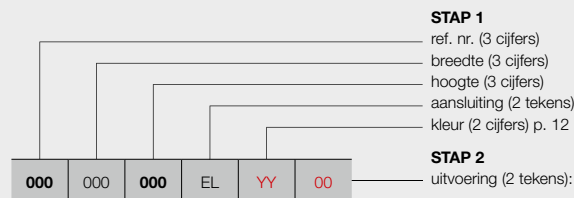

HOE E-PANEL HORIZONTAAL (EP-H-FL) BESTELLEN

HOE BESTELLEN

1. Kies het gewenste model van de radiator in de onderstaande tabel.
2. Selecteer de gewenste aansturing (zie toelichting links onderaan) - afhankelijk van de gewenste aansturing dienen extra toebehoren mee besteld te worden.
3. **De totaalprijs wordt bepaald door het gekozen toesteltype en eventuele toebehoren.**

HOE EEN CORRECTE BESTELCODE VORMEN

Leveringstermijn 15 - 30 werkdagen (zonder transportduur)

manuele aansturing

- 00 = radiator met ingebouwde regeling **rechts** (in de prijs inbegrepen)
- 8A = radiator met ingebouwde regeling **links** (in de prijs inbegrepen) (prijs 00 = prijs 8A)

VCC App* aansturing

- 18 = de radiator (met kabel en schuko stekker 90°) is enkel te bedienen via de optionele E-Volve E-V-WIFI (wit of grijs) (apart te bestellen)

domotica aansturing

- 18 = radiator zonder regeling, met kabel en schuko stekker 90°

BESTELCODE VOORRAADRADIATOR

Leveringstermijn 5 werkdagen (zonder transportduur)

Voorraadradiatoren enkel mogelijk met ingebouwde regeling rechts (00)!

STAP 1 U kiest het gewenste model van radiator

PRIJSGROEP: VPG7 - ELEKTRISCHE RADIATOREN

BESTELCODE MAATWERK E-PANEL	TECHNISCHE GEGEVENS				STANDAARDKLEUR		ANDERE KLEUREN					
	breedte (L mm)	hoogte (H mm)	gewicht (kg)	el. weerst. (Watt)	prijs RAL 9016 (€)	verkorte ref. nr. RAL 9016 voorraad	prijs kleur (€)					
REF. NR. E-PANEL HORIZONTAAL EP-H-FL : 339												
339	050	060	EL	YY	00	500	600	20,00	500	706	11339-01	812
339	060	060	EL	YY	00	600	600	24,00	750	767	-	882
339	080	060	EL	YY	00	800	600	31,00	1000	823	11339-02	946
					18					733	-	842
339	100	060	EL	YY	00	1000	600	38,10	1250	883	-	1015
339	10A*	060	EL	YY	00	1001*	600	38,10	1500	957	11339-03	1101
					18					867	-	997
339	120	060	EL	YY	00	1200	600	46,00	1750	1031	-	1186
339	12A**	060	EL	YY	00	1201**	600	46,00	2000	1104	11339-04	1270
					18					1014	-	1166

Kleur aangeven bij bestelling (YY)

* Werkelijke breedte = 1000 mm

** Werkelijke breedte = 1200 mm

Voor meer details over onze artikel-data, zie artikel-database: <https://www.2ba.nl>

NETERLAND. Prijzen in euro (excl. BTW)

STAP 2 U kiest de toebehoren

Afhankelijk van de gewenste aansturing dient u mogelijk extra toebehoren te bestellen. Zie pagina links.

STAP 3 Totaalprijs = prijs elektrische radiator + prijs toebehoren