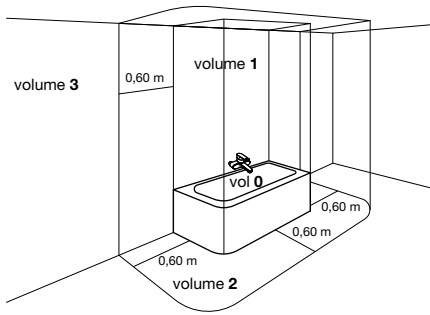

GEBRUIKSOMGEVING VOOR ELEKTRISCHE RADIATOREN

De elektrische radiatoren zijn Klasse II apparaten (dubbele isolatie). Dit betekent dat de radiatoren geen aardingskabel hebben. Met uitzondering van de E-Tech, dit is een Klasse I apparaat. De elektrische radiatoren mogen toegepast worden in de badkamer en dit in volume 2 en 3 (zie schema bad). Als er een douchekop aanwezig is, moet er een minimum afstand zijn van 1,5m tussen radiator en douchekop. Verder bij montage van de radiator: gelieve de regels te volgen voor de elektrische installatie en de VASCO algemene voorwaarden. Om het verbruik van een elektrische radiator te berekenen, weet men voldoende als men het wattage van de elektrische radiator kent.

Voorbeeld:

Radiator van 1000 Watt. Dit is een elektrisch vermogen van 1kW. Per uur verbruikt de radiator dus 1kWh. Dit natuurlijk als de radiator gedurende dit volledige uur op maximum vermogen werkt. In de praktijk komt dit zelden voor. De radiator schakelt immers uit als hij de gewenste temperatuur heeft bereikt. Als u de prijs van 1kWh kent, kan u nu berekenen wat de radiator kost aan elektrische energie.

GARANTIE op de radiator: 10 jaar

GARANTIE elektrische componenten: 2 jaar
En dit enkel in combinatie met een VASCO-radiator.
Bij verkeerd gebruik vervalt de garantie.

ZUIVER ELEKTRISCHE EN GEMENGDE RADIATOREN

Het is belangrijk te weten dat u kunt kiezen tussen zuiver elektrische radiatoren en gemengde elektrische radiatoren.

Zuiver elektrische radiatoren zijn hoofdzakelijk gevuld met een warmtegeleidende vloeistof en elektrische weerstand die de vloeistof opwarmt. Het is een gesloten circuit.

- CV-radiator door een professional omgebouwd tot zuiver elektrische radiator (toebehoren nog apart te bestellen)
- In de fabriek vorgevulde zuiver elektrische radiatoren (eventuele toebehoren nog apart te bestellen)

Gemengde elektrische radiatoren zijn radiatoren die men afwisselend kan gebruiken om via een centrale verwarmingsinstallatie te verwarmen of om elektrisch te verwarmen.

- CV-radiator door een professional voorzien van een elektrisch element en regeling
- CV-radiator met in de fabriek voormonteerde Blower

Opmerking: zuiver elektrische en gemengde radiatoren in een vrijstaande versie raden wij af omwille van veiligheidsredenen.