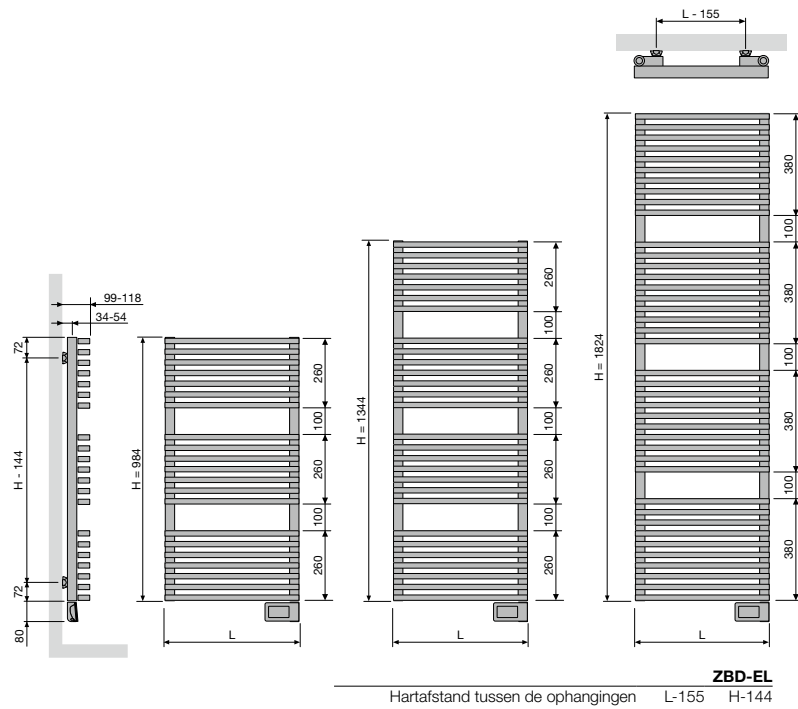

ZANA BAD (ZBD-EL)