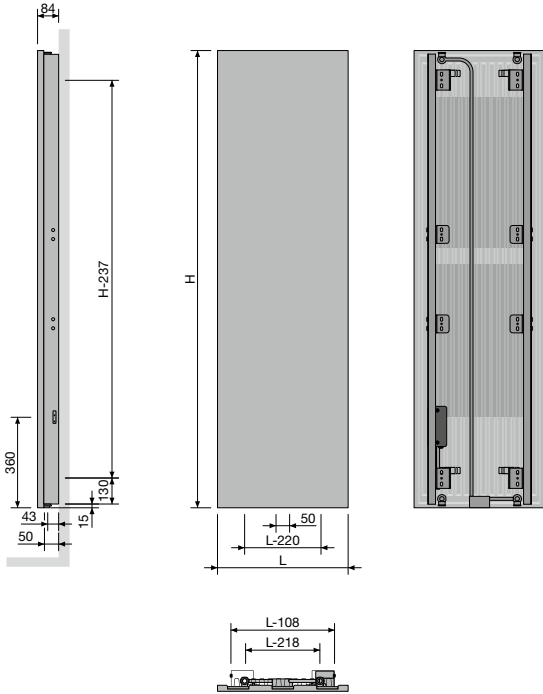

**NIVA (N1L1-EL-MIX)
MIXED HYBRIDE**

N1L1-EL-MIX
Hartafstand tussen de ophangingen L-218 H-237