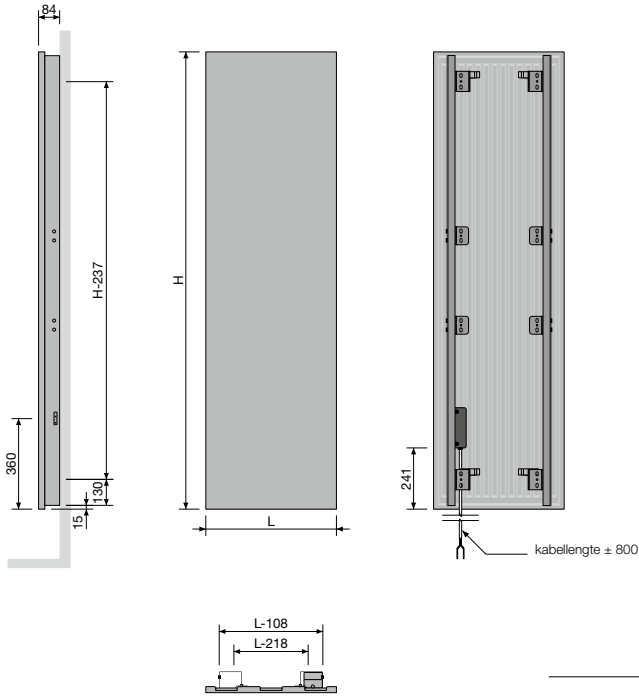

NIVA-EL (NIVA-EL)

NIVA-EL

Hartafstand tussen de ophangingen L-218 H-237