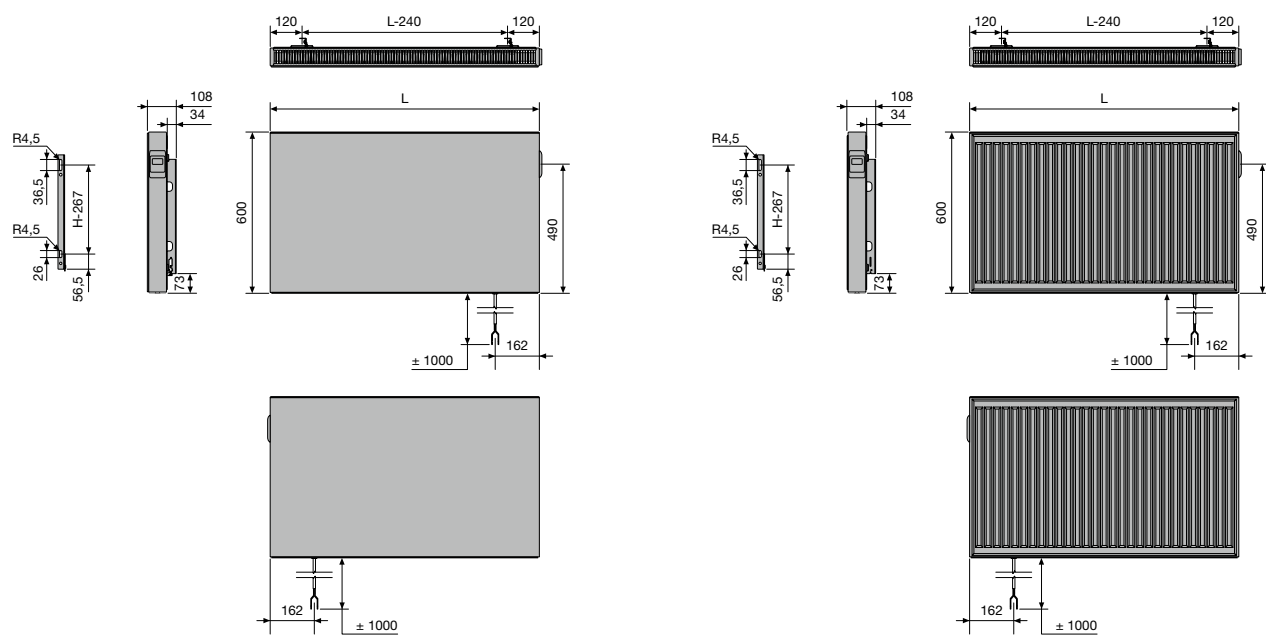

E-PANEL HORIZONTALAAL (EP-H-FL, EP-H-RIB)