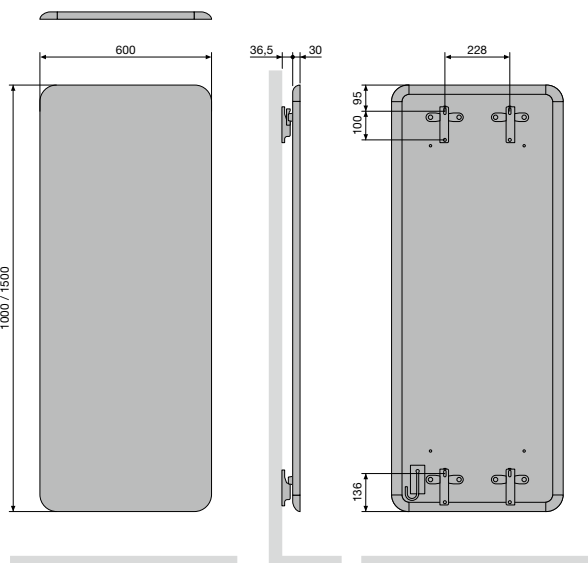

ZANA BAD (ZBD-EL)

E-PANEL HORIZONTALAAL (EP-H-FL, EP-H-RIB)

**E-PANEL VERTICAAL (EP-V-FL)**

**E-TECH**

IRIS-A (HD-EL-BL-A) & BLOWER

AGAVE-A (HR-EL-BL-A) & BLOWER

**ASTER-A (HF-EL-BL-A) & BLOWER**

**CARRÉ BAD (CB-EL-BL) & BLOWER**