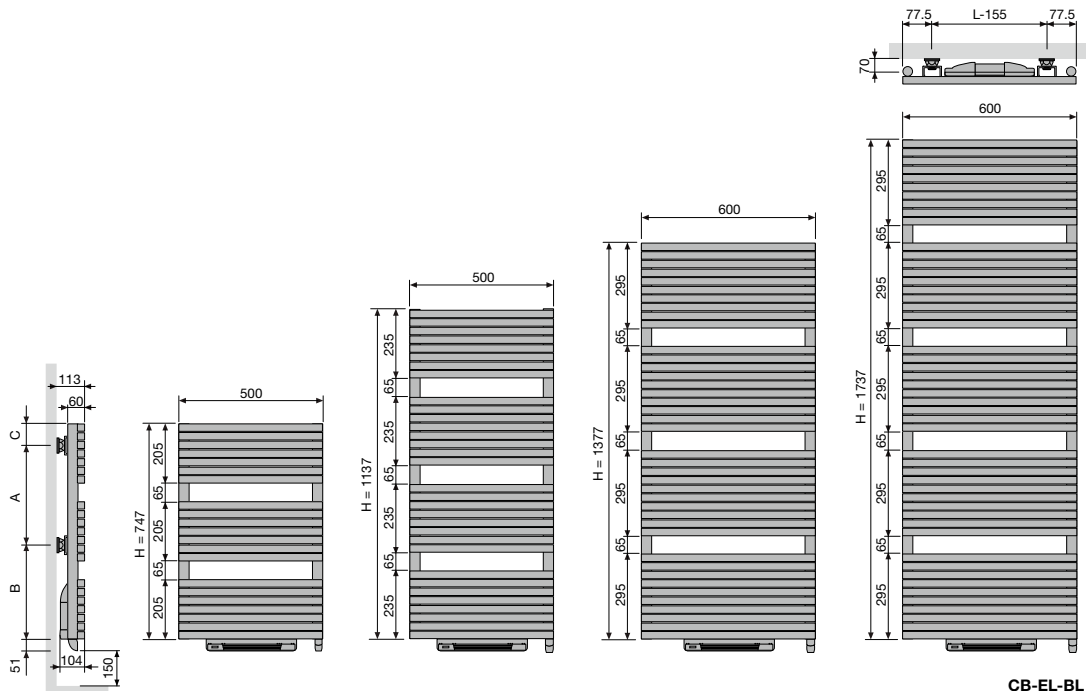

CARRÉ BAD (CB-EL-BL) & BLOWER

Hartafstand tussen de ophangingen		CB-EL-BL			
L-155	hoogte (H)	747	1137	1377	1737
	A	360	720	1080	1440
	B	338	364	246	248
	C	49	53	51	49