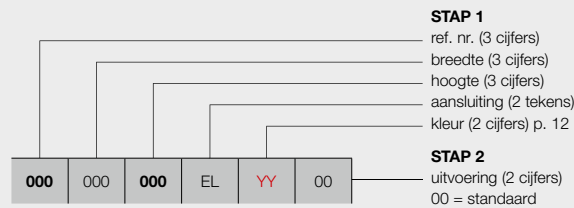

HOE ASTER-A ELEKTRISCH BESTELLEN

HOE BESTELLEN

1. Kies het gewenste model van de radiator in de onderstaande tabel.
2. Selecteer de gewenste aansturing (zie toelichting links onderaan) - afhankelijk van de gewenste aansturing dienen extra toebehoren mee besteld te worden.
3. **De totaalprijs wordt bepaald door het gekozen toesteltype en toebehoren.**

HOE EEN CORRECTE BESTELCODE VORMEN

Leveringstermijn 15 - 30 werkdagen (zonder transportduur)

manuele aansturing

met E-Volve E-V-Basic (wit of grijs) **(apart te bestellen)**
met E-Volve E-V-RF (wit of grijs) **(apart te bestellen)**

VCC App* aansturing

de radiator is enkel te bedienen via de E-Volve E-V-WIFI (wit of grijs) **(apart te bestellen)** (inclusief meegeleverde BAS connector)

domotica aansturing

radiator zonder regeling + BAS connector (wit of grijs) **(apart te bestellen)**

BESTELCODE VOORRAADRADIATOR

Leveringstermijn 5 werkdagen (zonder transportduur)

VASCO

STAP 1 U kiest het gewenste model van radiator

PRIJSGROEP: VPG7 - ELEKTRISCHE RADIATOREN

BESTELCODE MAATWERK ASTER-A	TECHNISCHE GEGEVENS					STANDAARDKLEUR		ANDERE KLEUREN					
	buizen	breedte (L mm)	hoogte (H mm)	gewicht (kg)	el. weerst. (Watt)	prijs RAL 9016 (€)	verkorte ref. nr. RAL 9016 voorraad	prijs kleur (€)					
REF. NR. ASTER-A HF-EL-A : 398													
398	050	116 183	EL	YY	00	16 27	500 1834	19,00 30,80	500 750	767 914	11398-01 11398-02	882 1051	
398	060	183	EL	YY	00	27	600	1834	35,80	1000	1076	11398-03	1237
398	070	213	EL	YY	00	31	700	2137	49,00	1250	1253	-	1441

Kleur aangeven bij bestelling (YY)

Voor meer details over onze artikel-data, zie artikel-database: <https://www.2ba.nl>
NETERLAND. Prijzen in euro (excl. BTW)

STAP 2 U kiest de toebehoren

Afhankelijk van de gewenste aansturing dient u extra toebehoren te bestellen. Zie pagina links.

STAP 3 Totaalprijs = prijs elektrische radiator + prijs toebehoren