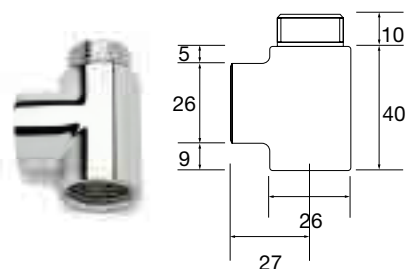

T-stuk

Bij gebruik van het T-stuk veranderen de aansluitmaten.

Opgelet: eerst dient de eventueel voorziene stromingsbuis te worden verwijderd.

Opmerking: Als men de aansluiting maakt via de 1-8 aansluiting kan de radiator enkel aangesloten worden op een tweepijpssysteem.

Opmerking: Via de retourleiding dient (in de zomer) bij gesloten radiatorventiel een vrije uitzetting naar het expansievat van de CV-installatie te worden verzekerd.

Art. nr. 11DV00002 Prijs: € 29