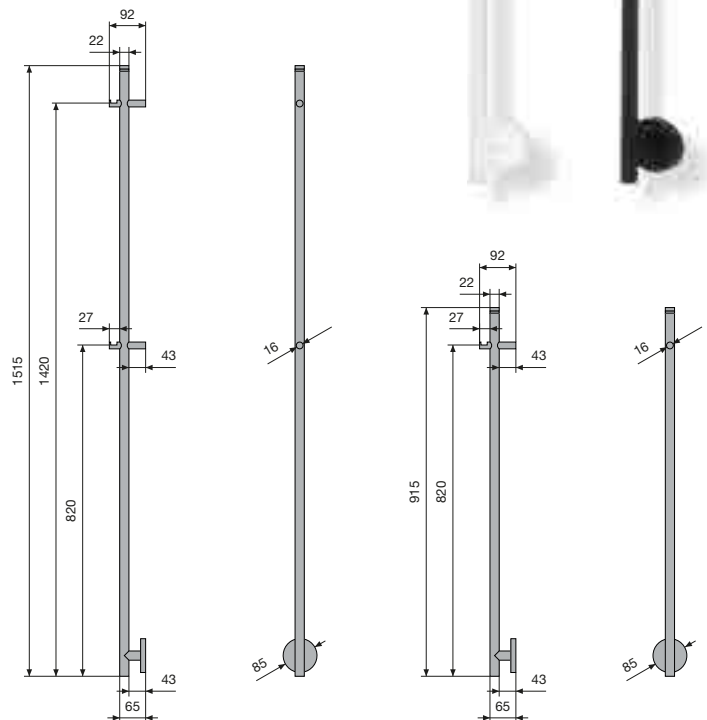

PRIJSGROEP: VPG7 - ELEKTRISCHE RADIATOREN

	GEWICHT	WARMTEAFGIFTE	KLEUR	ART. NR.	€
SPIKE MINI	1,07 kg	20 Watt	S600 (wit)	1184 401 0915 9005	449
			RAL 9005 (zwart)	1184 401 0915 9016	449
SPIKE	1,50 kg	35 Watt	S600 (wit)	1184 401 1515 9005	495
			RAL 9005 (zwart)	1184 401 1515 9016	495

• h = 915 mm; b = 85 mm; d = 92 mm;

• h = 1515 mm; b = 85 mm; d = 92 mm;

Montagevoorschriften accessoires: zie www.vasco.eu
NEDERLAND. Prijzen in euro (excl. BTW)

uit voorraad leverbaar