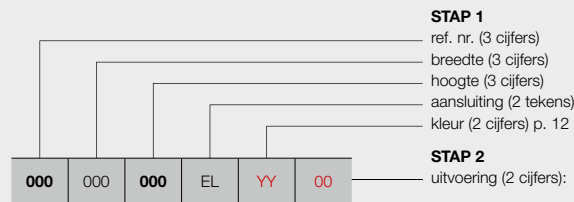

HOE BESTELLEN

1. Kies het gewenste model van de radiator in de onderstaande tabel.
2. Selecteer de gewenste aansturing (zie toelichting links onderaan) - afhankelijk van de gewenste aansturing dienen extra toebehoren mee besteld te worden.
3. **De totaalprijs wordt bepaald door het gekozen toesteltype en eventuele toebehoren.**

HOE EEN CORRECTE BESTELCODE VORMEN

Leveringstermijn 15 - 30 werkdagen (zonder transportduur)

1. **manuele aansturing**
   00 = met RF-thermostaat (**in de prijs inbegrepen**)
   13 = met RF-thermostaat en kabel met haakse stekker (prijs **13** = prijs **00**)
   14 = zonder RF-thermostaat
2. **VCC App* aansturing**
   15 = de radiator (met kabel en schuko stekker 90°) is enkel te bedienen via de optionele E-Volve E-V-WIFI (wit of grijs) (**apart te bestellen**)
3. **domotica aansturing**
   15 = radiator zonder regeling, met kabel en schuko stekker 90°

BESTELCODE VOORRAADRADIATOR

Leveringstermijn 5 werkdagen (zonder transportduur)

Voorraadradiatoren enkel mogelijk met uitvoering met RF-thermostaat!

STAP 1 U kiest het gewenste model van radiator

PRIJSGROEP: VPG7 - ELEKTRISCHE RADIATOREN

BESTELCODE MAATWERK BEAMS MONO-EL	TECHNISCHE GEGEVENS				STANDAARDKLEUR		ANDERE KLEUREN					
	breedte (L mm)	hoogte (H mm)	gewicht (kg)	el. weerst. (Watt)	prijs S600* (€)	verkorte ref. nr. S600 voorraad	prijs kleur (€)					
REF. NR. BEAMS MONO-EL : 349												
349	015	180	EL	YY	00	150	1800	9,70	950	1049	11349-01	1206
					14					954	11349-02	1097
					15					889	11349-03	1022

Kleur aangeven bij bestelling (YY)

* RAL 9016: geen meerprijs 15%
Voor meer details over onze artikel-data, zie artikel-database: <https://www.2ba.nl>
NEDERLAND. Prijzen in euro (excl. BTW)

STAP 2 U kiest de toebehoren

Afhankelijk van de gewenste aansturing dient u mogelijk extra toebehoren te bestellen. Zie pagina links.

STAP 3 Totaalprijs = prijs elektrische radiator + prijs toebehoren