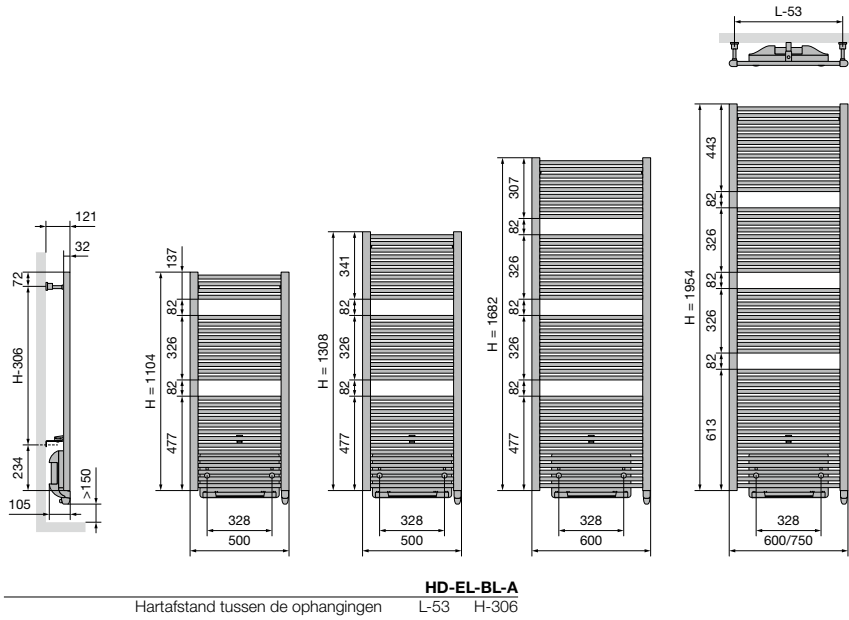

IRIS-A (HD-EL-BL-A) & BLOWER