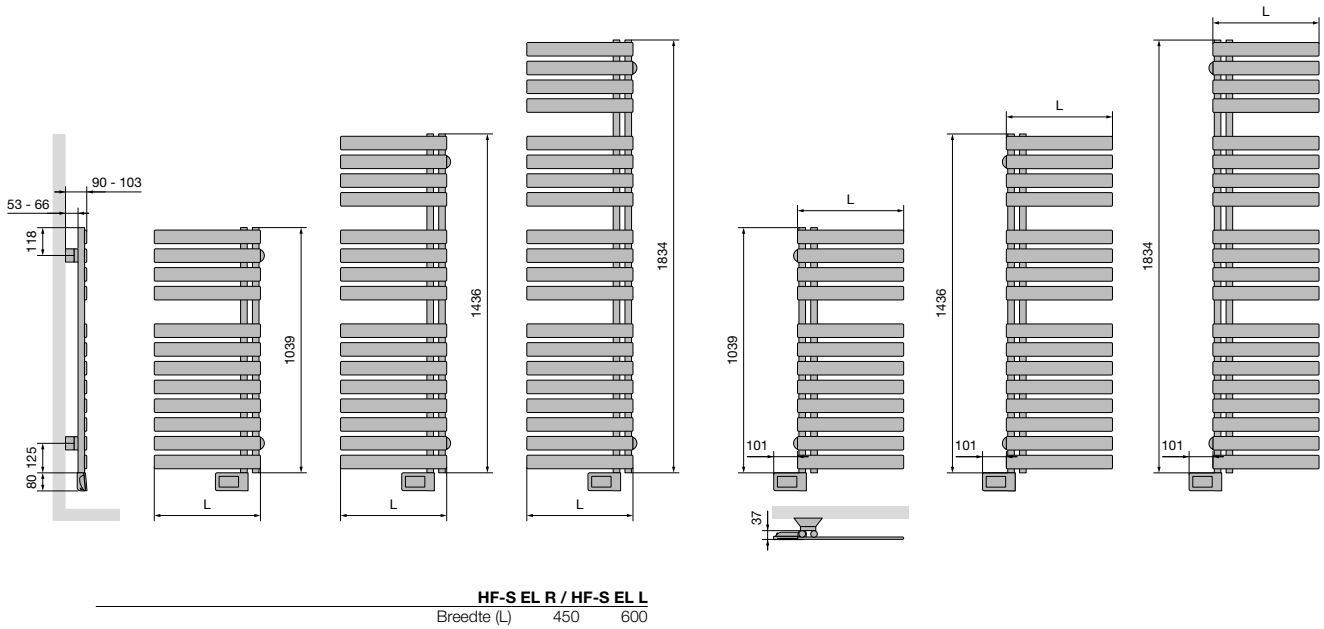

ASTER HF-S (HF-S EL R, HF-S EL L)