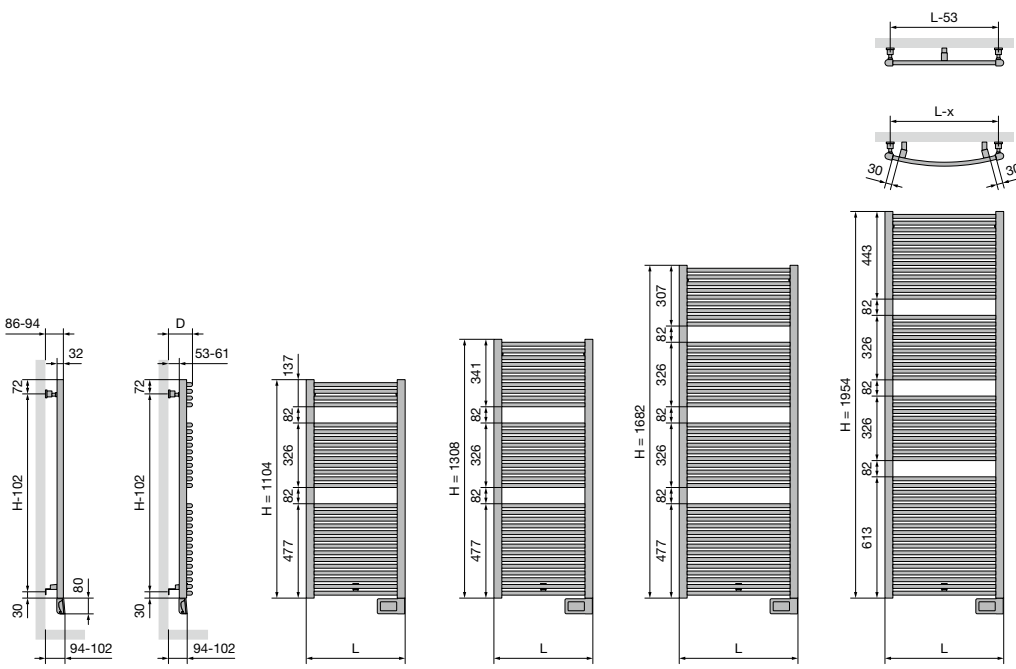

IRIS-A (HD-EL-A, HDR-EL-A)

HD-EL-A

Breedte (L)	500	600	750
Hartafstand tussen de ophangingen	L-53	H-102	

HDR-EL-A

Breedte (L)	498	598
Afstand tussen wand en voorkant radiator (D)	101-109	104-112
Hartafstand horizontaal tussen de ophangingen	452	552
Hartafstand verticaal tussen de ophangingen	H-102