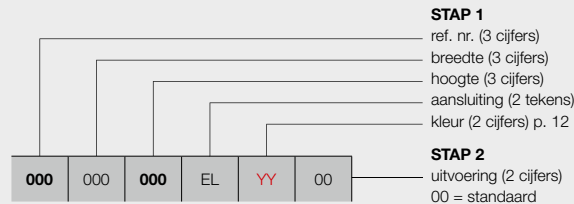

HOE BESTELLEN

1. Kies het gewenste model van de radiator in de onderstaande tabel.
2. Selecteer de gewenste aansturing (zie toelichting links onderaan) - afhankelijk van de gewenste aansturing dienen extra toebehoren mee besteld te worden.
3. **De totaalprijs wordt bepaald door het gekozen toesteltype en toebehoren.**

HOE EEN CORRECTE BESTELCODE VORMEN

Leveringstermijn 15 - 30 werkdagen (zonder transportduur)

manuele aansturing
met E-Volve E-V-Basic (wit of grijs) **(apart te bestellen)**
met E-Volve E-V-RF (wit of grijs) **(apart te bestellen)**

VCC App* aansturing
de radiator is enkel te bedienen via de E-Volve E-V-WIFI (wit of grijs) **(apart te bestellen)** (inclusief meegeleverde BAS connector)

domotica aansturing
radiator zonder regeling + BAS connector (wit of grijs) **(apart te bestellen)**

BESTELCODE VOORRAADRADIATOR

Leveringstermijn 5 werkdagen (zonder transportduur)

STAP 1 U kiest het gewenste model van radiator

PRIJSGROEP: VPG7 - ELEKTRISCHE RADIATOREN

BESTELCODE MAATWERK IRIS-A	TECHNISCHE GEGEVENS					STANDAARDKLEUR		ANDERE KLEUREN	
	buizen	breedte (L mm)	hoogte (H mm)	gewicht (kg)	el. weerst. (Watt)	prijs RAL 9016 (€)	verkorte ref. nr. RAL 9016 voorraad	prijs kleur (€)	
REF. NR. IRIS-A HD-EL-A : 390									
390	050	110 130	EL	YY	00	28 500 1104 13,68 500 34 500 1308 16,53 750	545 611	11390-01 11390-02	627 703
390	060	168 195	EL	YY	00	43 600 1682 23,80 1000 51 600 1954 28,15 1250	723 797	11390-05 11390-03	831 917
390	075	195	EL	YY	00	51 750 1954 33,23 1500	840	11390-04	966
REF. NR. IRIS-A HDR-EL-A : 391									
391	050	130	EL	YY	00	34 500 1308 16,53 750	672	-	773
391	060	168 195	EL	YY	00	43 600 1682 23,80 1000 51 600 1954 28,15 1250	795 876	- -	914 1007

Kleur aangeven bij bestelling (YY)

Voor meer details over onze artikel-data, zie artikel-database: <https://www.2ba.nl>
NETERLAND. Prijzen in euro (excl. BTW)

STAP 2 U kiest de toebehoren

Afhankelijk van de gewenste aansturing dient u extra toebehoren te bestellen. Zie pagina links.

STAP 3 Totaalprijs = prijs elektrische radiator + prijs toebehoren