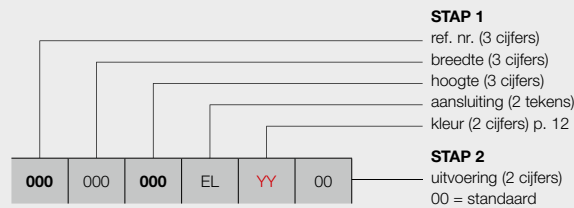

HOE AGAVE-A ELEKTRISCH BESTELLEN

HOE BESTELLEN

1. Kies het gewenste model van de radiator in de onderstaande tabel.
2. Selecteer de gewenste aansturing (zie toelichting links onderaan) - afhankelijk van de gewenste aansturing dienen extra toebehoren mee besteld te worden.
3. **De totaalprijs wordt bepaald door het gekozen toesteltype en toebehoren.**

HOE EEN CORRECTE BESTELCODE VORMEN

Leveringstermijn 15 - 30 werkdagen (zonder transportduur)

manuele aansturing

met E-Volve E-V-Basic (wit of grijs) **(apart te bestellen)**
met E-Volve E-V-RF (wit of grijs) **(apart te bestellen)**

VCC App* aansturing

de radiator is enkel te bedienen via de E-Volve E-V-WIFI (wit of grijs) **(apart te bestellen)**
(inclusief meegeleverde BAS connector)

domotica aansturing

radiator zonder regeling + BAS connector (wit of grijs) **(apart te bestellen)**

VASCO

STAP 1 U kiest het gewenste model van radiator

PRIJSGROEP: VPG7 - ELEKTRISCHE RADIATOREN

BESTELCODE MAATWERK AGAVE-A	TECHNISCHE GEGEVENS					STANDAARDKLEUR	ANDERE KLEUREN
	buizen	breedte (L mm)	hoogte (H mm)	gewicht (kg)	el. weerst. (Watt)	prijs RAL 9016 (€)	prijs kleur (€)
REF. NR. AGAVE-A HR-EL-A : 395							
395	050	150 179	EL	YY	00	751 929	864 1068
395	060	179	EL	YY	00	1076	1237

Kleur aangeven bij bestelling (YY)

Voor meer details over onze artikel-data, zie artikel-database: <https://www.2ba.nl>
NEDERLAND. Prijzen in euro (excl. BTW)

STAP 2 U kiest de toebehoren

Afhankelijk van de gewenste aansturing dient u extra toebehoren te bestellen. Zie pagina links.

STAP 3 Totaalprijs = prijs elektrische radiator + prijs toebehoren