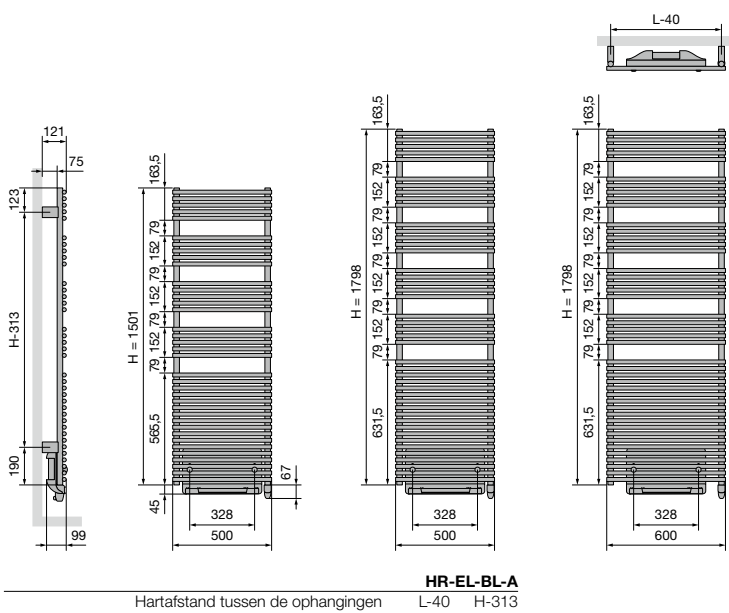

ZANA BAD (ZBD-EL)

E-PANEL HORIZONTALAAL (EP-H-FL, EP-H-RIB)

**E-PANEL VERTICAAL (EP-V-FL)**

**E-TECH**

IRIS-A (HD-EL-BL-A) & BLOWER

AGAVE-A (HR-EL-BL-A) & BLOWER

**ASTER-A (HF-EL-BL-A) & BLOWER**

**CARRÉ BAD (CB-EL-BL) & BLOWER**