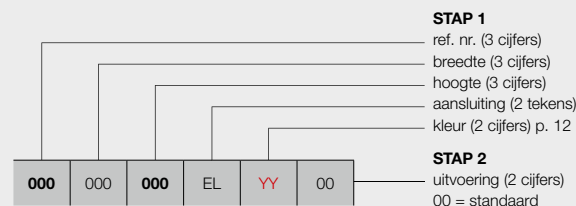

HOE CARRÉ BAD ELEKTRISCH BESTELLEN

HOE BESTELLEN

1. Kies het gewenste model van de radiator in de onderstaande tabel.
2. Selecteer de gewenste aansturing (zie toelichting links onderaan) - afhankelijk van de gewenste aansturing dienen extra toebehoren mee besteld te worden.
3. **De totaalprijs wordt bepaald door het gekozen toesteltype en toebehoren.**

HOE EEN CORRECTE BESTELCODE VORMEN

Leveringstermijn 15 - 30 werkdagen (zonder transportduur)

manuele aansturing

met E-Volve E-V-Basic (wit of grijs) **(apart te bestellen)**
met E-Volve E-V-RF (wit of grijs) **(apart te bestellen)**

VCC App* aansturing

de radiator is enkel te bedienen via de E-Volve E-V-WIFI (wit of grijs) **(apart te bestellen)** (inclusief meegeleverde BAS connector)

domotica aansturing

radiator zonder regeling + BAS connector (wit of grijs) **(apart te bestellen)**

BESTELCODE VOORRAADRADIATOR

Leveringstermijn 5 werkdagen (zonder transportduur)

VASCO

STAP 1 U kiest het gewenste model van radiator

PRIJSGROEP: VPG7 - ELEKTRISCHE RADIATOREN

BESTELCODE MAATWERK CARRÉ BAD	TECHNISCHE GEGEVENS					STANDAARDKLEUR		ANDERE KLEUREN					
	buizen	breedte (L mm)	hoogte (H mm)	gewicht (kg)	el. weerst. (Watt)	prijs RAL 9016 (€)	verkorte ref. nr. RAL 9016 voorraad	prijs kleur (€)					
REF. NR. CARRÉ BAD CB-EL : 335													
335	050	074	EL	YY	00	21	500	747	18,90	500	995	-	1144
		113				32	500	1137	28,50	750	1090	-	1254
335	060	137	EL	YY	00	40	600	1377	41,65	1000	1221	-	1404
		173				50	600	1737	49,80	1250	1385	11335-01	1593

Kleur aangeven bij bestelling (YY)

Voor meer details over onze artikel-data, zie artikel-database: <https://www.2ba.nl>
NETERLAND. Prijzen in euro (excl. BTW)

STAP 2 U kiest de toebehoren

Afhankelijk van de gewenste aansturing dient u extra toebehoren te bestellen. Zie pagina links.

STAP 3 Totaalprijs = prijs elektrische radiator + prijs toebehoren