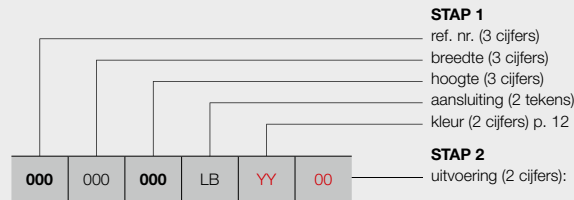

## HOE EEN CORRECTE BESTELCODE VORMEN

Leveringstermijn 15 - 30 werkdagen (zonder transportduur)