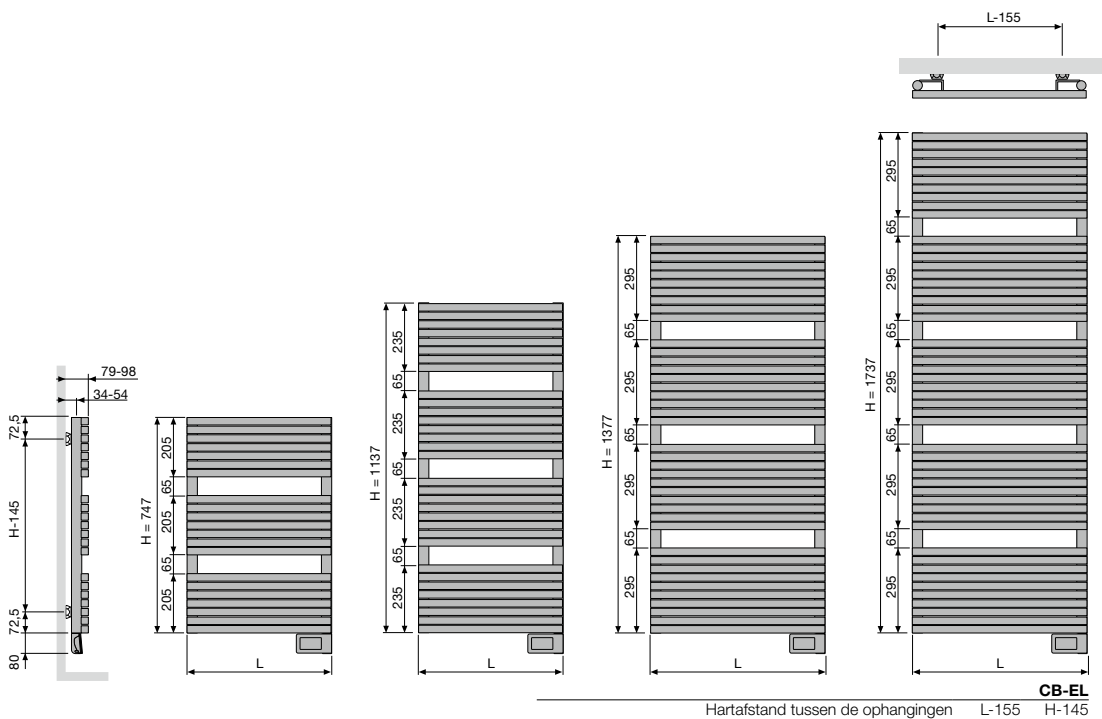

ZANA BAD (ZBD-EL)

E-PANEL HORIZONTAAL (EP-H-FL, EP-H-RIB)

VASCO

E-PANEL VERTICAAL (EP-V-FL)

E-TECH

IRIS-A (HD-EL-BL-A) & BLOWER

AGAVE-A (HR-EL-BL-A) & BLOWER

ASTER-A (HF-EL-BL-A) & BLOWER