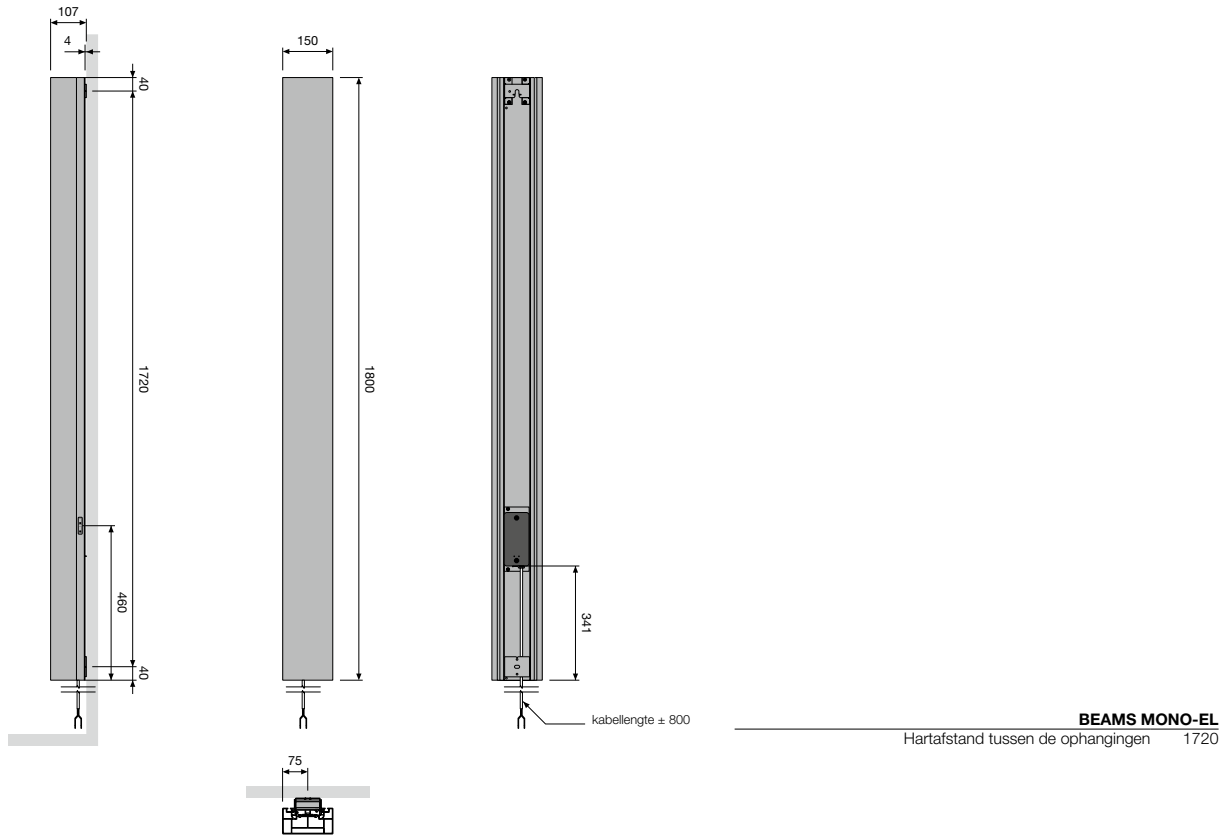

BEAMS MONO-EL (BEAMS MONO-EL)