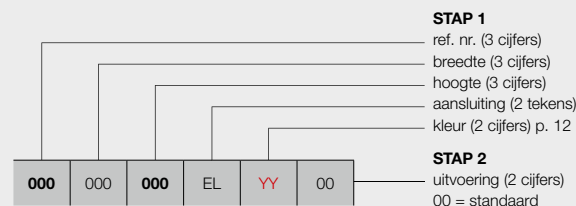

HOE EEN CORRECTE BESTELCODE VORMEN

Leveringstermijn 15 - 30 werkdagen (zonder transportduur)

manuele aansturing

met E-Volve E-V-Basic (wit of grijs) **(apart te bestellen)**
 met E-Volve E-V-RF (wit of grijs) **(apart te bestellen)**