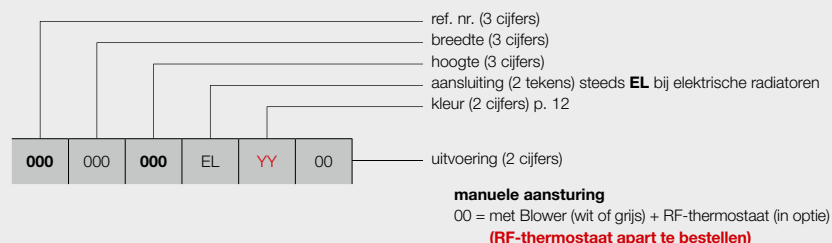

RF-thermostaat apart te bestellen

HOE EEN CORRECTE BESTELCODE VORMEN

Leveringstermijn 15 - 30 werkdagen (zonder transportduur)

BESTELCODE VOORRAADRADIATOR

Leveringstermijn 5 werkdagen (zonder transportduur)

Voorraadradiatoren inclusief Blower (wit of grijs)