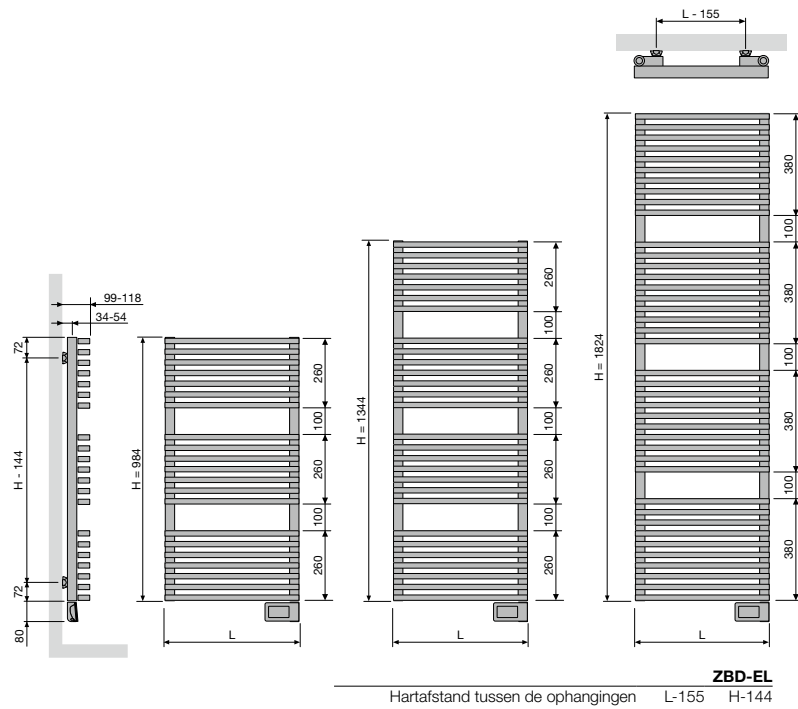

ZANA BAD (ZBD-EL)

E-PANEL HORIZONTAAL (EP-H-FL, EP-H-RIB)

VASCO

E-PANEL VERTICAAL (EP-V-FL)

E-TECH

IRIS-A (HD-EL-BL-A) & BLOWER

AGAVE-A (HR-EL-BL-A) & BLOWER

ASTER-A (HF-EL-BL-A) & BLOWER