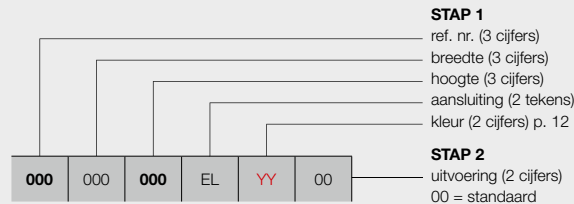

HOE BESTELLEN

1. Kies het gewenste model van de radiator in de onderstaande tabel.
2. Selecteer de gewenste aansturing (zie toelichting links onderaan) - afhankelijk van de gewenste aansturing dienen extra toebehoren mee besteld te worden.
3. **De totaalprijs wordt bepaald door het gekozen toesteltype en toebehoren.**

HOE EEN CORRECTE BESTELCODE VORMEN

Leveringstermijn 15 - 30 werkdagen (zonder transportduur)

manuele aansturing
met E-Volve E-V-Basic (wit of grijs) **(apart te bestellen)**
met E-Volve E-V-RF (wit of grijs) **(apart te bestellen)**

VCC App* aansturing
de radiator is enkel te bedienen via de E-Volve E-V-WIFI (wit of grijs) **(apart te bestellen)** (inclusief meegeleverde BAS connector)

domotica aansturing
radiator zonder regeling + BAS connector (wit of grijs) **(apart te bestellen)**

BESTELCODE VOORRAADRADIATOR

Leveringstermijn 5 werkdagen (zonder transportduur)

STAP 1 U kiest het gewenste model van radiator

PRIJSGROEP: VPG7 - ELEKTRISCHE RADIATOREN

BESTELCODE MAATWERK IRIS-A	TECHNISCHE GEGEVENS					STANDAARDKLEUR		ANDERE KLEUREN					
	buizen	breedte (L mm)	hoogte (H mm)	gewicht (kg)	el. weerst. (Watt)	prijs RAL 9016 (€)	verkorte ref. nr. RAL 9016 voorraad	prijs kleur (€)					
REF. NR. IRIS-A HD-EL-A : 390													
390	050	110	EL	YY	00	28	500	1104	13,68	500	545	11390-01	627
		130				34	500	1308	16,53	750	611	11390-02	703
390	060	168	EL	YY	00	43	600	1682	23,80	1000	723	11390-05	831
		195				51	600	1954	28,15	1250	797	11390-03	917
390	075	195	EL	YY	00	51	750	1954	33,23	1500	840	11390-04	966
REF. NR. IRIS-A HDR-EL-A : 391													
391	050	130	EL	YY	00	34	500	1308	16,53	750	672	-	773
		168				43	600	1682	23,80	1000	795	-	914
391	060	195	EL	YY	00	51	600	1954	28,15	1250	876	-	1007

Kleur aangeven bij bestelling (YY)

Voor meer details over onze artikel-data, zie artikel-database: <https://www.2ba.nl>
NETERLAND. Prijzen in euro (excl. BTW)

STAP 2 U kiest de toebehoren

Afhankelijk van de gewenste aansturing dient u extra toebehoren te bestellen. Zie pagina links.

STAP 3 Totaalprijs = prijs elektrische radiator + prijs toebehoren