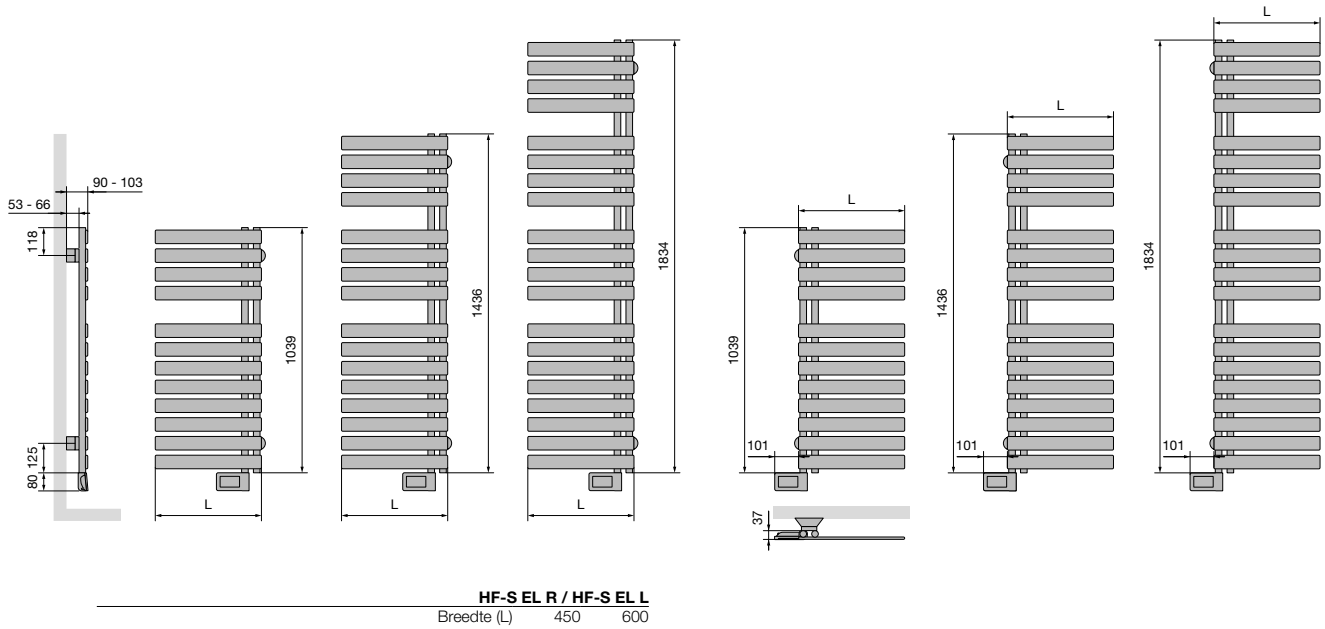

ASTER HF-S (HF-S EL R, HF-S EL L)