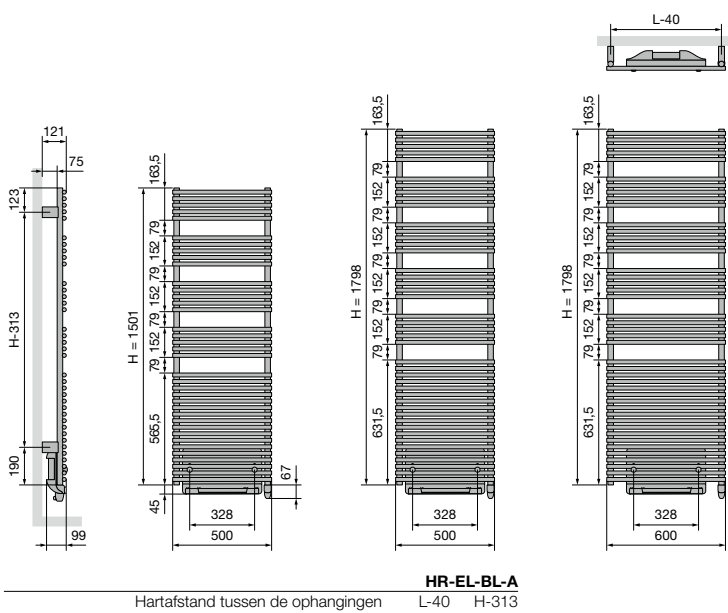

ZANA BAD (ZBD-EL)

E-PANEL HORIZONTAAL (EP-H-FL, EP-H-RIB)

VASCO

E-PANEL VERTICAAL (EP-V-FL)

E-TECH

IRIS-A (HD-EL-BL-A) & BLOWER

AGAVE-A (HR-EL-BL-A) & BLOWER

ASTER-A (HF-EL-BL-A) & BLOWER