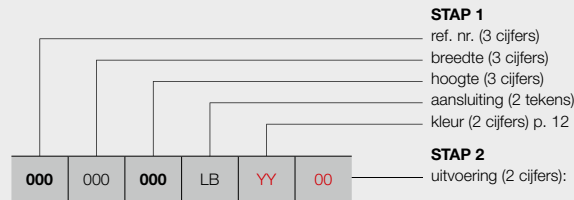

HOE BESTELLEN

1. Kies het gewenste model van de radiator in de onderstaande tabel.
2. Selecteer de gewenste aansturing (zie toelichting links onderaan) - afhankelijk van de gewenste aansturing dienen extra toebehoren mee besteld te worden.
3. **De totaalprijs wordt bepaald door het gekozen toesteltype en eventuele toebehoren.**

HOE EEN CORRECTE BESTELCODE VORMEN

Leveringstermijn 15 - 30 werkdagen (zonder transportduur)

manuele aansturing

- 00 = met RF-thermostaat (**in de prijs inbegrepen**)
- 13 = met RF-thermostaat en kabel met haakse stekker (prijs **13** = prijs **00**)
- 14 = zonder RF-thermostaat

VCC App* aansturing

- 15 = de radiator (met kabel en schuko stekker 90°) is enkel te bedienen via de optionele E-Volve E-V-WIFI (wit of grijs) (**apart te bestellen**)

domotica aansturing

- 15 = radiator zonder regeling, met kabel en schuko stekker 90°

STAP 1 U kiest het gewenste model van radiator

PRIJSGROEP: VPG7 - ELEKTRISCHE RADIATOREN

BESTELCODE MAATWERK NIVA MIXED HYBRIDE	TECHNISCHE GEGEVENS									STANDAARDKLEUR	ANDERE KLEUREN					
	buizen	breedte (L mm)	hoogte (H mm)	75/65/20 (Watt) (φ50K)	55/45/20 (Watt) (φ30K)	n-exp.	gewicht (kg)	inhoud (l)	el. weerst. (Watt)	prijs S600* (€)	prijs kleur (€)					
REF. NR. NIVA MIXED HYBRIDE N1L1-EL-MIX : 362																
362	042	182	LB	YY	00	-	420	1820	794	413	1,28	23,40	3,70	900	969	1114
					14										874	1005
					15										809	930
362	062	182	LB	YY	00	-	620	1820	1124	584	1,28	34,40	5,52	1300	1070	1231
					14										975	1122
					15										910	1047

Conform EN442-1: 2014: radiatoren en convectoren
Kleur aangeven bij bestelling (YY)

* RAL 9016: geen meerprijs 15%
Voor meer details over onze artikel-data, zie artikel-database: <https://www.2ba.nl>
NETHERLAND. Prijzen in euro (excl. BTW)

STAP 2 U kiest de toebehoren

Afhankelijk van de gewenste aansturing dient u mogelijk extra toebehoren te bestellen. Zie pagina links.

STAP 3 Totaalprijs = prijs elektrische radiator + prijs toebehoren