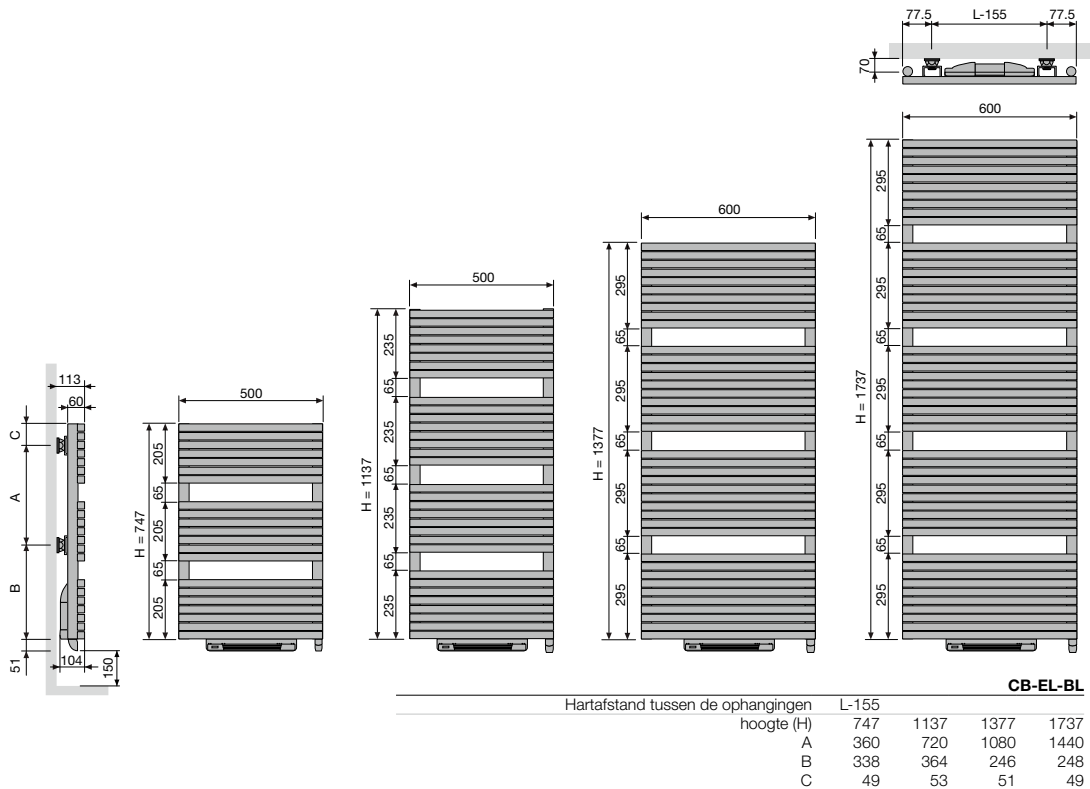

CARRÉ BAD (CB-EL-BL) & BLOWER