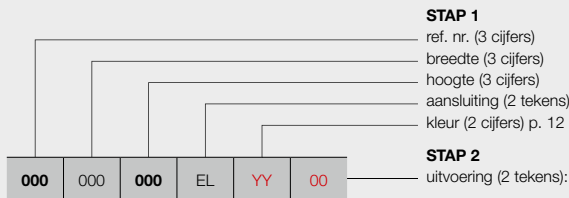

HOE E-PANEL HORIZONTAAL (EP-H-RIB) BESTELLEN

HOE BESTELLEN

1. Kies het gewenste model van de radiator in de onderstaande tabel.
2. Selecteer de gewenste aansturing (zie toelichting p. 72 onderaan) - afhankelijk van de gewenste aansturing dienen extra toebehoren mee besteld te worden.
3. **De totaalprijs wordt bepaald door het gekozen toesteltype en eventuele toebehoren.**

HOE EEN CORRECTE BESTELCODE VORMEN

Leveringstermijn 15 - 30 werkdagen (zonder transportduur)

manuele aansturing

00 = radiator met ingebouwde regeling **rechts**

(in de prijs inbegrepen)

8A = radiator met ingebouwde regeling **links**

(in de prijs inbegrepen)

(prijs 00 = prijs 8A)

VCC App* aansturing

18 = de radiator (met kabel en schuko stekker 90°) is enkel te bedienen via de optionele E-Volve E-V-WIFI (wit of grijs) **(apart te bestellen)**

domotica aansturing

18 = radiator zonder regeling, met kabel en schuko stekker 90°

BESTELCODE VOORRAADRADIATOR

Leveringstermijn 5 werkdagen (zonder transportduur)

Voorraadradiatoren enkel mogelijk met ingebouwde regeling rechts (00)!

STAP 1 U kiest het gewenste model van radiator

PRIJSGROEP: VPG7 - ELEKTRISCHE RADIATOREN

BESTELCODE MAATWERK E-PANEL	TECHNISCHE GEGEVENS				STANDAARDKLEUR		ANDERE KLEUREN	
	breedte (L mm)	hoogte (H mm)	gewicht (kg)	el. weerst. (Watt)	prijs RAL 9016 (€)	verkorte ref. nr. RAL 9016 voorraad	prijs kleur (€)	
REF. NR. E-PANEL HORIZONTAAL EP-H-RIB : 340								
340	050	060	EL	YY	00	603	11340-01	693
340	060	060	EL	YY	00	652	-	750
340	080	060	EL	YY	00	701	11340-02	806
					18	611	-	702
340	100	060	EL	YY	00	751	-	864
340	10A*	060	EL	YY	00	815	11340-03	937
					18	725	-	833
340	120	060	EL	YY	00	877	-	1009
340	12A**	060	EL	YY	00	940	11340-04	1081
					18	850	-	977

Kleur aangeven bij bestelling (YY)

* Werkelijke breedte = 1000 mm

** Werkelijke breedte = 1200 mm

Voor meer details over onze artikel-data, zie artikel-database: <https://www.2ba.nl>

NEDERLAND. Prijzen in euro (excl. BTW)

STAP 2 U kiest de toebehoren

Afhankelijk van de gewenste aansturing dient u mogelijk extra toebehoren te bestellen. Zie p. 72.

STAP 3 Totaalprijs = prijs elektrische radiator + prijs toebehoren