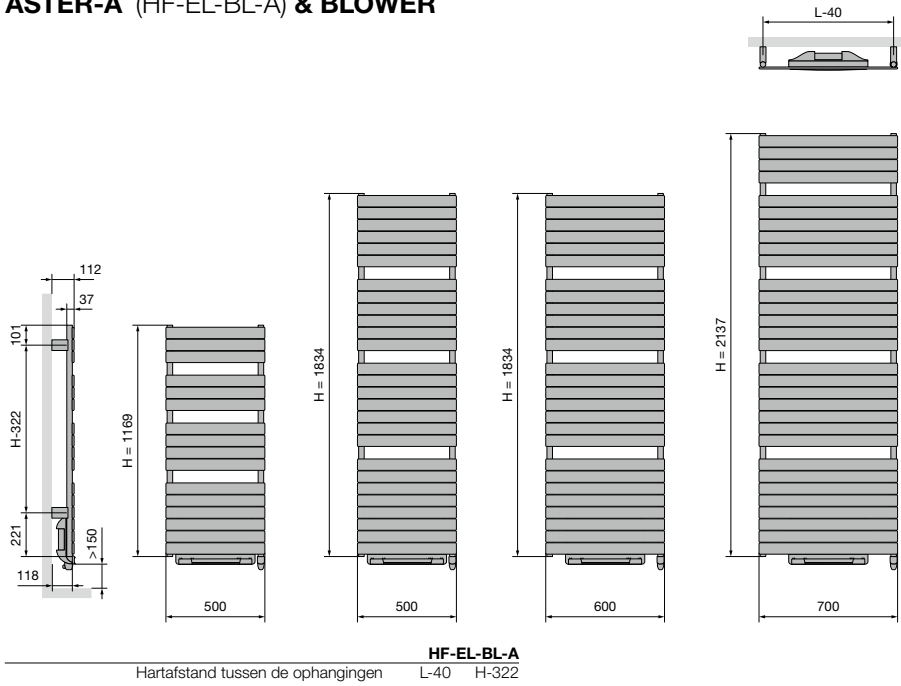

ZANA BAD (ZBD-EL)

E-PANEL HORIZONTAAL (EP-H-FL, EP-H-RIB)

VASCO

E-PANEL VERTICAAL (EP-V-FL)

E-TECH

IRIS-A (HD-EL-BL-A) & BLOWER

AGAVE-A (HR-EL-BL-A) & BLOWER

ASTER-A (HF-EL-BL-A) & BLOWER