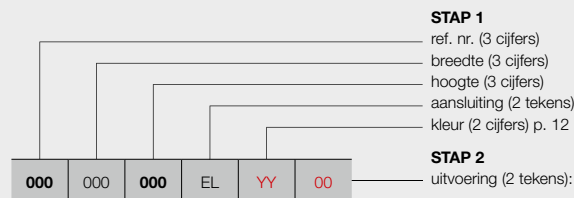

HOE E-PANEL HORIZONTAAL (EP-H-FL) BESTELLEN

HOE BESTELLEN

1. Kies het gewenste model van de radiator in de onderstaande tabel.
2. Selecteer de gewenste aansturing (zie toelichting links onderaan) - afhankelijk van de gewenste aansturing dienen extra toebehoren mee besteld te worden.
3. **De totaalprijs wordt bepaald door het gekozen toesteltype en eventuele toebehoren.**

HOE EEN CORRECTE BESTELCODE VORMEN

Leveringstermijn 15 - 30 werkdagen (zonder transportduur)

manuele aansturing

- 00 = radiator met ingebouwde regeling **rechts** (in de prijs inbegrepen)
- 8A = radiator met ingebouwde regeling **links** (in de prijs inbegrepen) (prijs 00 = prijs 8A)

VCC App* aansturing

- 18 = de radiator (met kabel en schuko stekker 90°) is enkel te bedienen via de optionele E-Volve E-V-WIFI (wit of grijs) (**apart te bestellen**)

domotica aansturing

- 18 = radiator zonder regeling, met kabel en schuko stekker 90°

BESTELCODE VOORRAADRADIATOR

Leveringstermijn 5 werkdagen (zonder transportduur)

Voorraadradiatoren enkel mogelijk met ingebouwde regeling rechts (00)!

STAP 1 U kiest het gewenste model van radiator

PRIJSGROEP: VPG7 - ELEKTRISCHE RADIATOREN

BESTELCODE MAATWERK E-PANEL	TECHNISCHE GEGEVENS				STANDAARDKLEUR		ANDERE KLEUREN	
	breedte (L mm)	hoogte (H mm)	gewicht (kg)	el. weerst. (Watt)	prijs RAL 9016 (€)	verkorte ref. nr. RAL 9016 voorraad	prijs kleur (€)	
REF. NR. E-PANEL HORIZONTAAL EP-H-FL : 339								
339	050	060	EL	YY	00	706	11339-01	812
339	060	060	EL	YY	00	767	-	882
339	080	060	EL	YY	00	823	11339-02	946
					18	733	-	842
339	100	060	EL	YY	00	883	-	1015
339	10A*	060	EL	YY	00	957	11339-03	1101
					18	867	-	997
339	120	060	EL	YY	00	1031	-	1186
339	12A**	060	EL	YY	00	1104	11339-04	1270
					18	1014	-	1166

Kleur aangeven bij bestelling (YY)

* Werkelijke breedte = 1000 mm

** Werkelijke breedte = 1200 mm

Voor meer details over onze artikel-data, zie artikel-database: <https://www.2ba.nl>

NETERLAND. Prijzen in euro (excl. BTW)

STAP 2 U kiest de toebehoren

Afhankelijk van de gewenste aansturing dient u mogelijk extra toebehoren te bestellen. Zie pagina links.

STAP 3 Totaalprijs = prijs elektrische radiator + prijs toebehoren