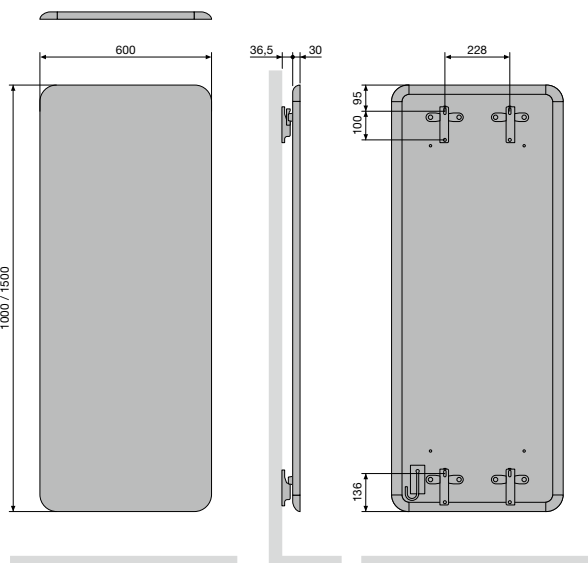

ZANA BAD (ZBD-EL)

E-PANEL HORIZONTAAL (EP-H-FL, EP-H-RIB)

VASCO

E-PANEL VERTICAAL (EP-V-FL)

E-TECH

IRIS-A (HD-EL-BL-A) & BLOWER

AGAVE-A (HR-EL-BL-A) & BLOWER

ASTER-A (HF-EL-BL-A) & BLOWER