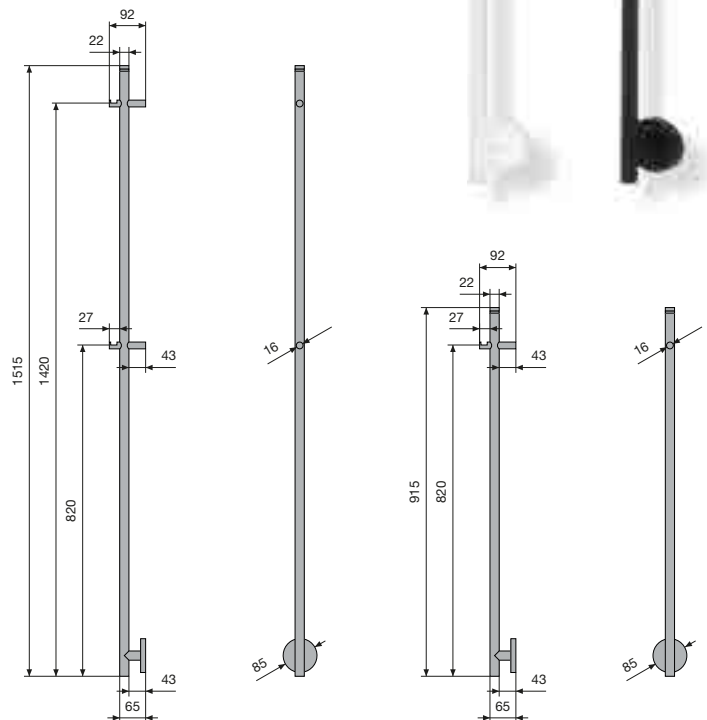

PRIJSGROEP: VPG7 - ELEKTRISCHE RADIATOREN

	GEWICHT	WARMTEAFGIFTE	KLEUR	ART. NR.	€
SPIKE MINI	1,07 kg	20 Watt	RAL 9016 (wit)	1184 401 0915 9005	449
			RAL 9005 (zwart)	1184 401 0915 9016	449
SPIKE	1,50 kg	35 Watt	RAL 9016 (wit)	1184 401 1515 9005	495
			RAL 9005 (zwart)	1184 401 1515 9016	495

• h = 915 mm; b = 85 mm; d = 92 mm;

• h = 1515 mm; b = 85 mm; d = 92 mm;

Montagevoorschriften accessoires: zie www.vasco.eu
NEDERLAND. Prijzen in euro (excl. BTW)

uit voorraad leverbaar