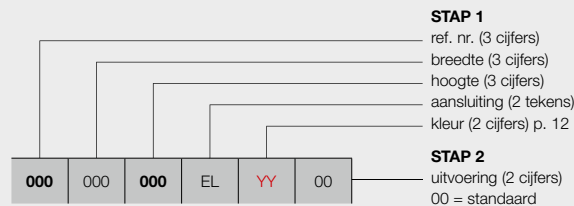

HOE EEN CORRECTE BESTELCODE VORMEN

Leveringstermijn 15 - 30 werkdagen (zonder transportduur)

manuele aansturing

met E-Volve E-V-Basic (wit of grijs) **(apart te bestellen)**
 met E-Volve E-V-RF (wit of grijs) **(apart te bestellen)**