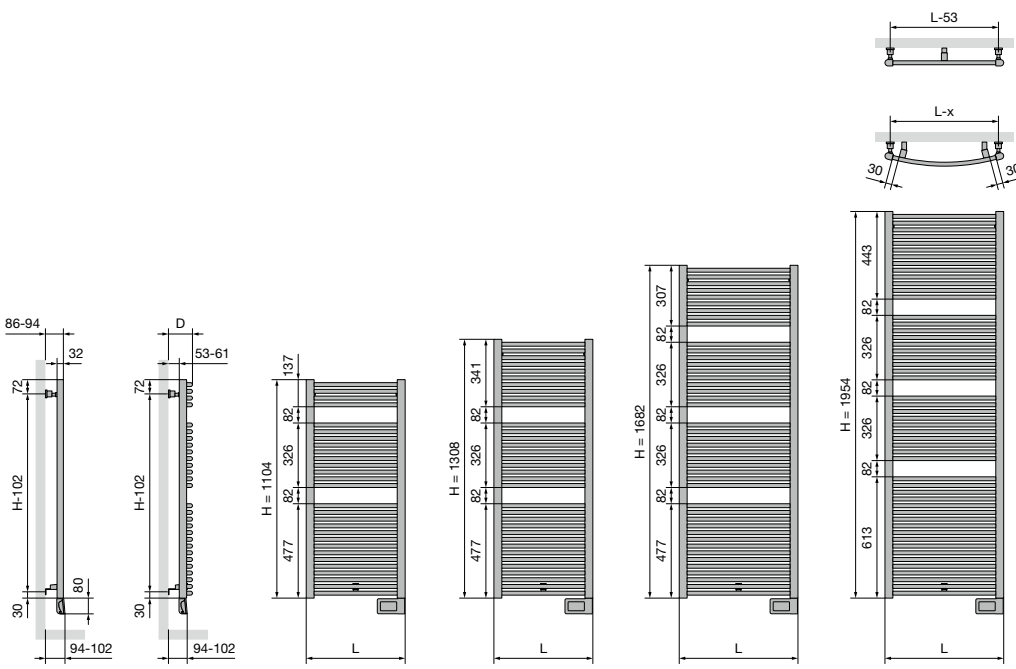

IRIS-A (HD-EL-A, HDR-EL-A)

		HD-EL-A		
Breedte (L)		500	600	750
Hartafstand tussen de ophangingen		L-53	H-102	

		HDR-EL-A	
Breedte (L)		498	598
Afstand tussen wand en voorkant radiator (D)		101-109	104-112
Hartafstand horizontaal tussen de ophangingen		452	552
Hartafstand verticaal tussen de ophangingen		H-102