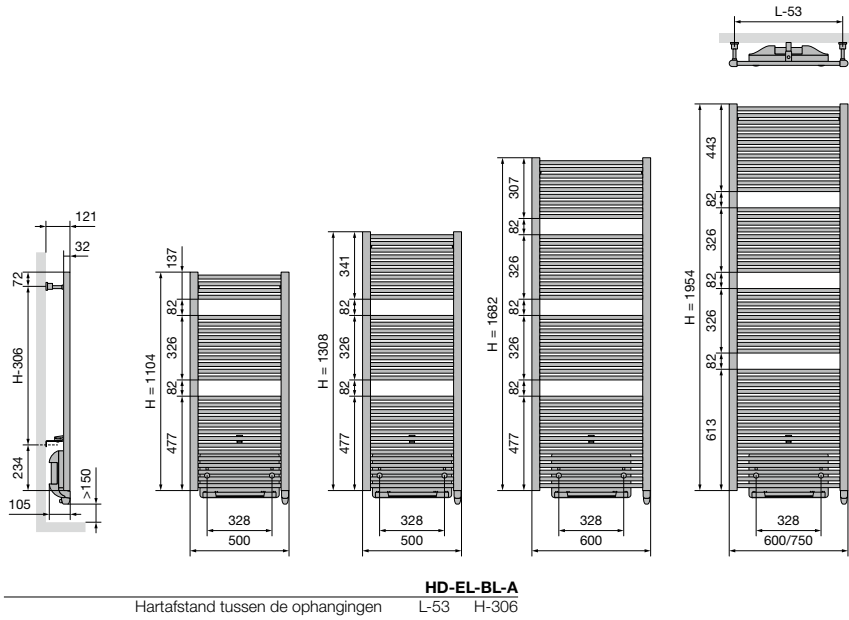

ZANA BAD (ZBD-EL)

E-PANEL HORIZONTAAL (EP-H-FL, EP-H-RIB)

VASCO

E-PANEL VERTICAAL (EP-V-FL)

E-TECH

IRIS-A (HD-EL-BL-A) & BLOWER

AGAVE-A (HR-EL-BL-A) & BLOWER

ASTER-A (HF-EL-BL-A) & BLOWER