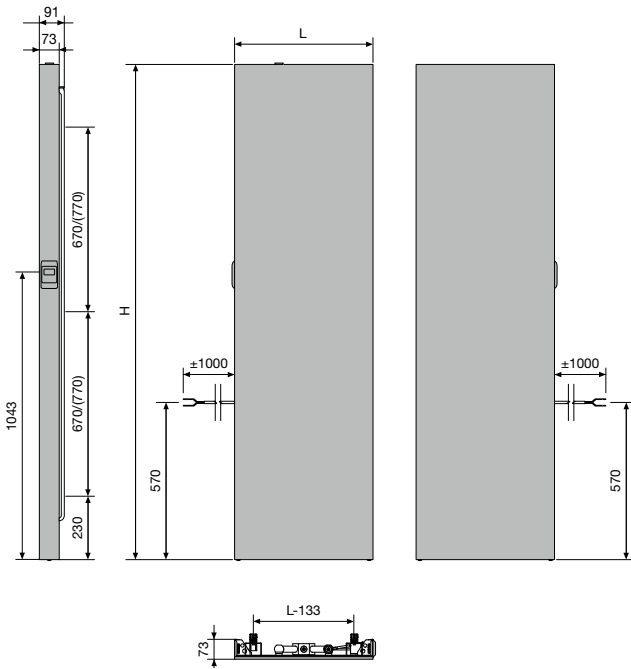

ZANA BAD (ZBD-EL)

E-PANEL HORIZONTAAL (EP-H-FL, EP-H-RIB)

VASCO

E-PANEL VERTICAAL (EP-V-FL)

E-TECH

IRIS-A (HD-EL-BL-A) & BLOWER

AGAVE-A (HR-EL-BL-A) & BLOWER

ASTER-A (HF-EL-BL-A) & BLOWER