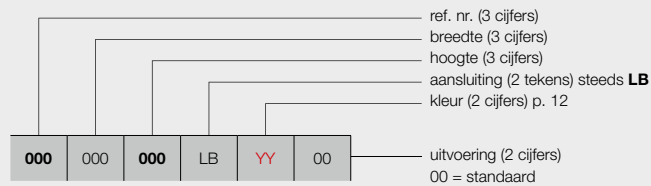

HOE EEN CORRECTE BESTELCODE VORMEN

Leveringstermijn 15 - 30 werkdagen (zonder transportduur)

BIJHORENDE REGELING

Zie p. 89: artikelnummer opgeven

BESTELCODE VOORRAADRADIATOR

Leveringstermijn 5 werkdagen (zonder transportduur)

BIJHORENDE REGELING

Zie p. 89: artikelnummer opgeven

BLOWER MIXED HYBRIDE RADIATOREN

HOE BESTELLEN

Om een CV-radiator **met Blower** te bestellen gaat u als volgt te werk:

U kiest het gewenste model van CV-radiator, Blower inbegrepen (zie pagina's 94 - 95).

Blower is leverbaar in 2 kleuren: wit en grijs.

- Witte radiator: Blower wit
- Kleur radiator: Blower grijs