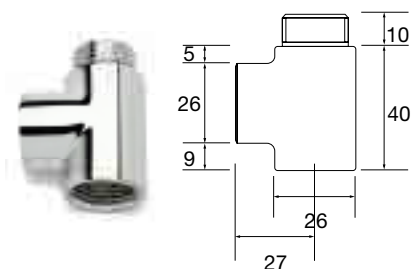

T-stuk

Bij gebruik van het T-stuk veranderen de aansluitmaten.

Opgelet: eerst dient de eventueel voorziene stromingsbuis te worden verwijderd.

Opmerking: Als men de aansluiting maakt via de 1-8 aansluiting kan de radiator enkel aangesloten worden op een tweepijpssysteem.

Opmerking: Via de retourleiding dient (in de zomer) bij gesloten radiatorventiel een vrije uitzetting naar het expansievat van de CV-installatie te worden verzekerd.

Art. nr. 11DV00002 Prijs: € 29