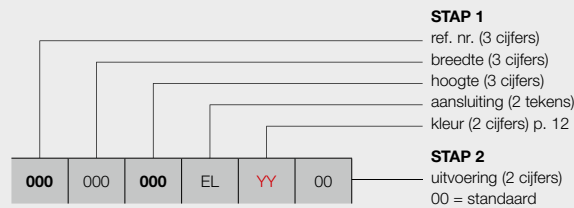

HOE EEN CORRECTE BESTELCODE VORMEN

Leveringstermijn 15 - 30 werkdagen (zonder transportduur)

manuele aansturing

met E-Volve E-V-Basic (wit of grijs) **(apart te bestellen)**
 met E-Volve E-V-RF (wit of grijs) **(apart te bestellen)**