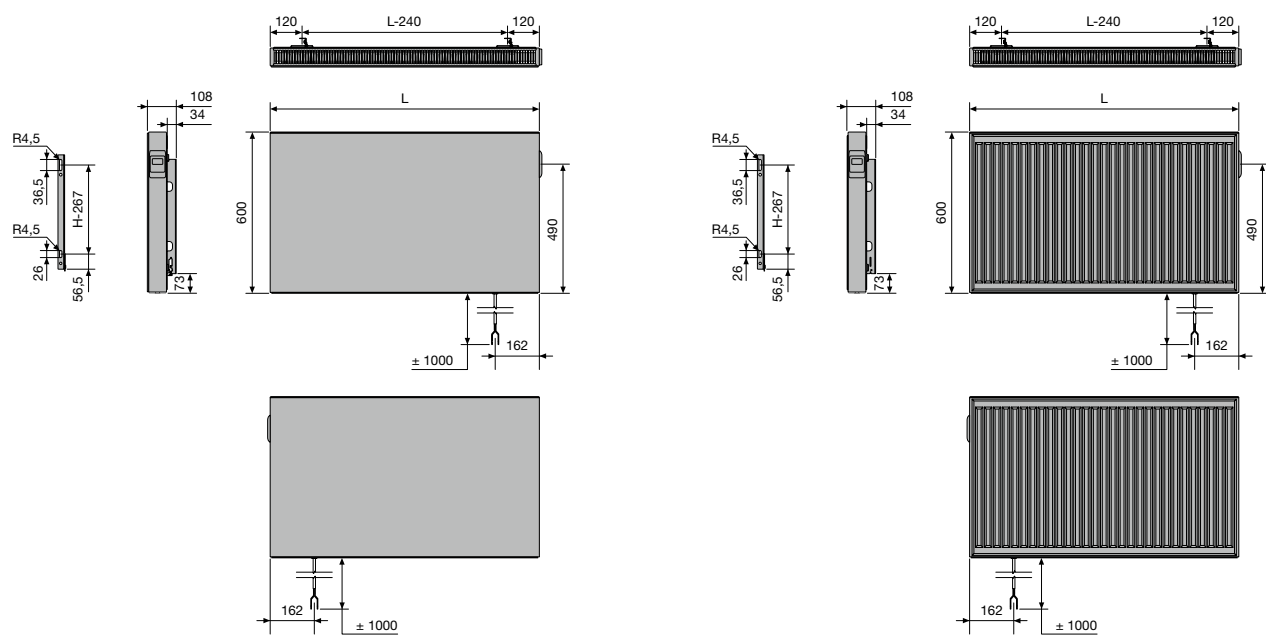

ZANA BAD (ZBD-EL)

E-PANEL HORIZONTAAL (EP-H-FL, EP-H-RIB)

VASCO

E-PANEL VERTICAAL (EP-V-FL)

E-TECH

IRIS-A (HD-EL-BL-A) & BLOWER

AGAVE-A (HR-EL-BL-A) & BLOWER

ASTER-A (HF-EL-BL-A) & BLOWER