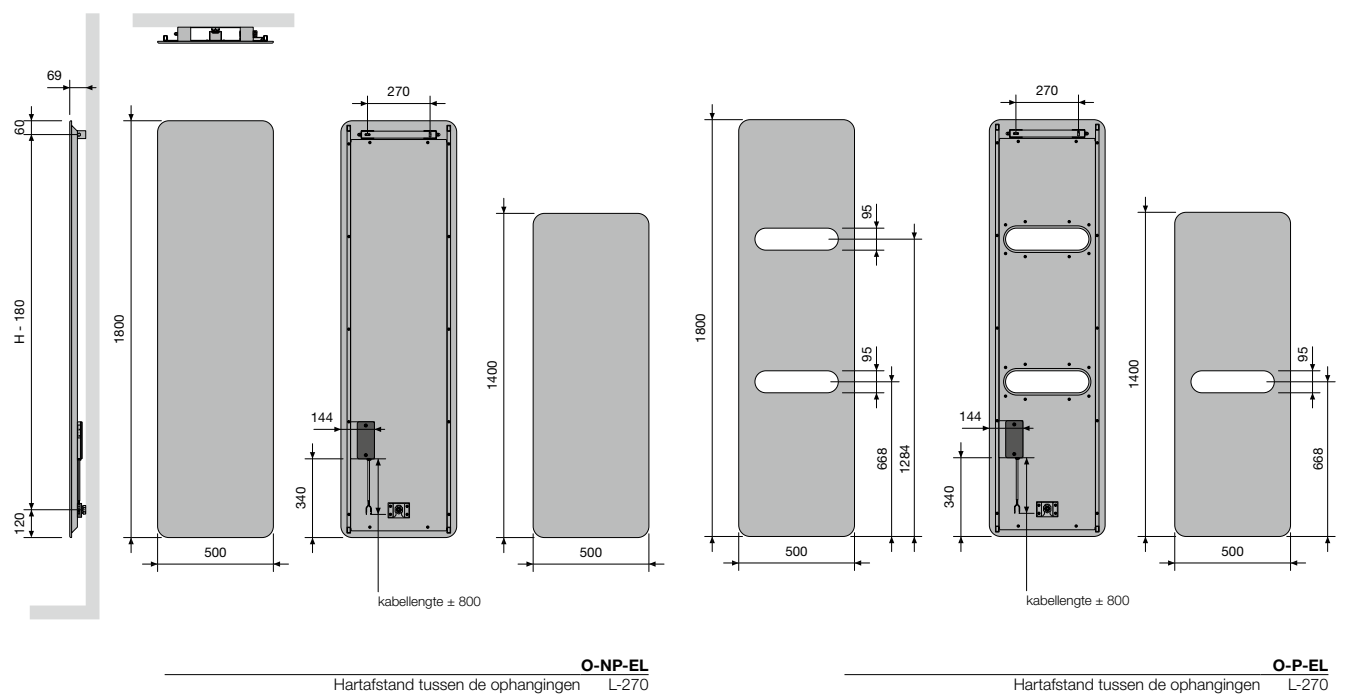

ONI-EL (O-P-EL, O-NP-EL)