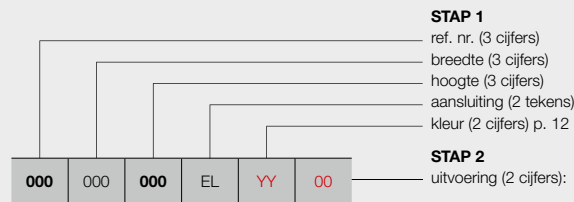

HOE BESTELLEN

1. Kies het gewenste model van de radiator in de onderstaande tabel.
2. Selecteer de gewenste aansturing (zie toelichting links onderaan) - afhankelijk van de gewenste aansturing dienen extra toebehoren mee besteld te worden.
3. **De totaalprijs wordt bepaald door het gekozen toesteltype en eventuele toebehoren.**

HOE EEN CORRECTE BESTELCODE VORMEN

Leveringstermijn 15 - 30 werkdagen (zonder transportduur)

O-P

O-NP

1. **manuele aansturing**
   00 = met RF-thermostaat (**in de prijs inbegrepen**)
   13 = met RF-thermostaat en kabel met haakse stekker (prijs **13** = prijs **00**)
   14 = zonder RF-thermostaat
2. **VCC App* aansturing**
   15 = de radiator (met kabel en schuko stekker 90°) is enkel te bedienen via de optionele E-Volve E-V-WIFI (wit of grijs) (**apart te bestellen**)
3. **domotica aansturing**
   15 = radiator zonder regeling, met kabel en schuko stekker 90°

BESTELCODE VOORRAADRADIATOR

Leveringstermijn 5 werkdagen (zonder transportduur)

Voorraadradiatoren enkel mogelijk met uitvoering met RF-thermostaat!

STAP 1 U kiest het gewenste model van radiator

PRIJSGROEP: VPG7 - ELEKTRISCHE RADIATOREN

BESTELCODE MAATWERK ONI-EL	TECHNISCHE GEGEVENS				STANDAARDKLEUR		ANDERE KLEUREN	
	breedte (L mm)	hoogte (H mm)	gewicht (kg)	el. weerst. (Watt)	prijs S600* (€)	verkorte ref. nr. S600 voorraad	prijs kleur (€)	
REF. NR. O-P-EL : 348								
348	050	140	EL	YY	00	11348-01	1427	
					14		-	1318
					15		-	1243
348	050	180	EL	YY	00	11348-02	1574	
					14		-	1465
					15		-	1390
REF. NR. O-NP-EL : 356								
356	050	140	EL	YY	00	-	1346	
					14		-	1237
					15		-	1162
356	050	180	EL	YY	00	11356-01	1494	
					14		-	1385
					15		-	1310

Kleur aangeven bij bestelling (YY)

* RAL 9016: geen meerprijs 15%

Voor meer details over onze artikel-data, zie artikel-database: <https://www.2ba.nl>
NETHERLAND. Prijzen in euro (excl. BTW)

VASCO

STAP 2 U kiest de toebehoren

Afhankelijk van de gewenste aansturing dient u mogelijk extra toebehoren te bestellen. Zie pagina links.

STAP 3 Totaalprijs = prijs elektrische radiator + prijs toebehoren