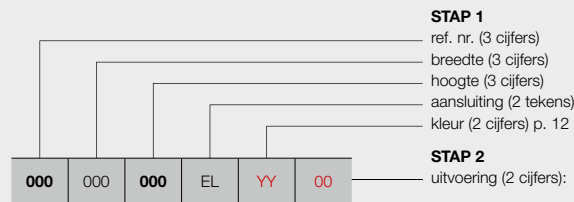

HOE BESTELLEN

1. Kies het gewenste model van de radiator in de onderstaande tabel.
2. Selecteer de gewenste aansturing (zie toelichting links onderaan) - afhankelijk van de gewenste aansturing dienen extra toebehoren mee besteld te worden.
3. **De totaalprijs wordt bepaald door het gekozen toesteltype en eventuele toebehoren.**

HOE EEN CORRECTE BESTELCODE VORMEN

Leveringstermijn 15 - 30 werkdagen (zonder transportduur)

1. **manuele aansturing**
   00 = met RF-thermostaat **(in de prijs inbegrepen)**
   13 = met RF-thermostaat en kabel met haakse stekker (prijs **13** = prijs **00**)
   14 = zonder RF-thermostaat
2. **VCC App* aansturing**
   15 = de radiator (met kabel en schuko stekker 90°) is enkel te bedienen via de optionele E-Volve E-V-WIFI (wit of grijs) **(apart te bestellen)**
3. **domotica aansturing**
   15 = radiator zonder regeling, met kabel en schuko stekker 90°

BESTELCODE VOORRAADRADIATOR

Leveringstermijn 5 werkdagen (zonder transportduur)

Voorraadradiatoren enkel mogelijk met uitvoering met RF-thermostaat!

STAP 1 U kiest het gewenste model van radiator

PRIJSGROEP: VPG7 - ELEKTRISCHE RADIATOREN

BESTELCODE MAATWERK BEAMS MONO-EL	TECHNISCHE GEGEVENS				STANDAARDKLEUR		ANDERE KLEUREN					
	breedte (L mm)	hoogte (H mm)	gewicht (kg)	el. weerst. (Watt)	prijs S600* (€)	verkorte ref. nr. S600 voorraad	prijs kleur (€)					
REF. NR. BEAMS MONO-EL : 349												
349	015	180	EL	YY	00	150	1800	9,70	950	1049	11349-01	1206
					14					954	11349-02	1097
					15					889	11349-03	1022

Kleur aangeven bij bestelling (YY)

* RAL 9016: geen meerprijs 15%
Voor meer details over onze artikel-data, zie artikel-database: <https://www.2ba.nl>
NEDERLAND. Prijzen in euro (excl. BTW)

STAP 2 U kiest de toebehoren

Afhankelijk van de gewenste aansturing dient u mogelijk extra toebehoren te bestellen. Zie pagina links.

STAP 3 Totaalprijs = prijs elektrische radiator + prijs toebehoren