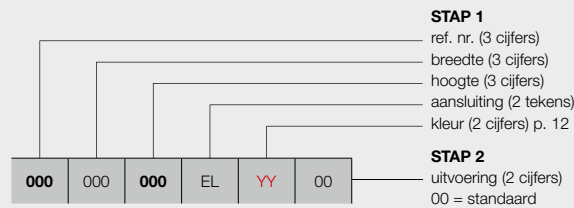

HOE EEN CORRECTE BESTELCODE VORMEN

Leveringstermijn 15 - 30 werkdagen (zonder transportduur)

manuele aansturing
 met E-Volve E-V-Basic (wit of grijs) **(apart te bestellen)**
 met E-Volve E-V-RF (wit of grijs) **(apart te bestellen)**