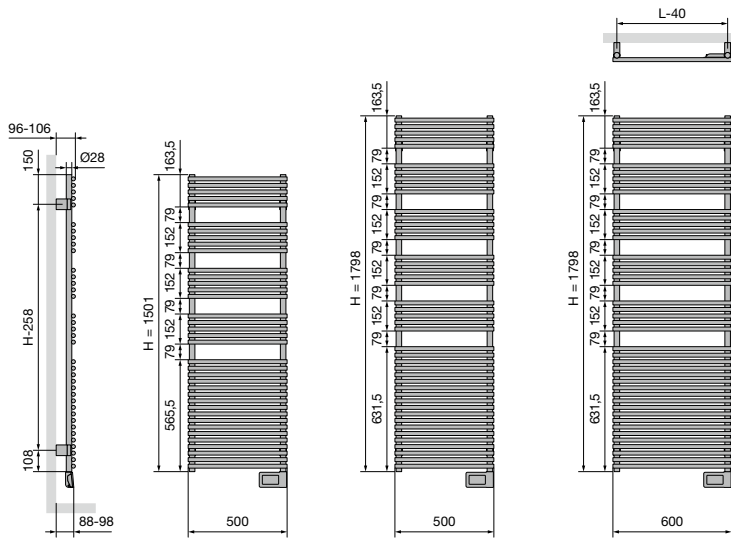

AGAVE-A (HR-EL-A)

HR-EL-A

Hartafstand tussen de ophangingen L-40 H-258