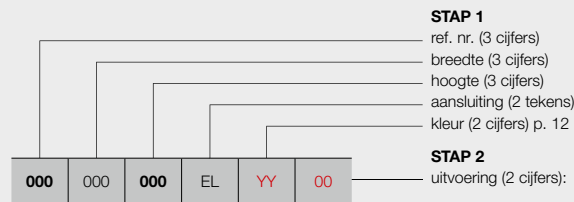

HOE BESTELLEN

1. Kies het gewenste model van de radiator in de onderstaande tabel.
2. Selecteer de gewenste aansturing (zie toelichting links onderaan) - afhankelijk van de gewenste aansturing dienen extra toebehoren mee besteld te worden.
3. **De totaalprijs wordt bepaald door het gekozen toesteltype en eventuele toebehoren.**

HOE EEN CORRECTE BESTELCODE VORMEN

Leveringstermijn 15 - 30 werkdagen (zonder transportduur)

1. **manuele aansturing**
   00 = met RF-thermostaat **(in de prijs inbegrepen)**
   13 = met RF-thermostaat en kabel met haakse stekker (prijs **13** = prijs **00**)
   14 = zonder RF-thermostaat
2. **VCC App* aansturing**
   15 = de radiator (met kabel en schuko stekker 90°) is enkel te bedienen via de optionele E-Volve E-V-WIFI (wit of grijs) **(apart te bestellen)**
3. **domotica aansturing**
   15 = radiator zonder regeling, met kabel en schuko stekker 90°

BESTELCODE VOORRAADRADIATOR

Leveringstermijn 5 werkdagen (zonder transportduur)

Voorraadradiatoren enkel mogelijk met uitvoering met RF-thermostaat!

STAP 1 U kiest het gewenste model van radiator

PRIJSGROEP: VPG7 - ELEKTRISCHE RADIATOREN

BESTELCODE MAATWERK NIVA-EL	TECHNISCHE GEGEVENS				STANDAARDKLEUR		ANDERE KLEUREN					
	breedte (L mm)	hoogte (H mm)	gewicht (kg)	el. weerst. (Watt)	prijs S600* (€)	verkorte ref. nr. S600 voorraad	prijs kleur (€)					
REF. NR. NIVA-EL : 361												
361	042	182	EL	YY	00	420	1820	27,80	900	903	11361-01	1038
					14					808	-	929
					15					743	-	854
361	052	092	EL	YY	00	520	920	13,80	500	791	11361-02	910
					14					696	-	801
					15					631	-	726
361	052	142	EL	YY	00	520	1420	20,80	900	863	11361-03	992
					14					768	-	883
					15					703	-	808
361	052	182	EL	YY	00	520	1820	26,40	1100	946	11361-04	1088
					14					851	-	979
					15					786	-	904
361	062	182	EL	YY	00	620	1820	31,30	1300	977	11361-05	1124
					14					882	-	1015
					15					817	-	940
361	062	202	EL	YY	00	620	2020	34,70	1500	1088	11361-06	1251
					14					993	-	1142
					15					928	-	1067

Kleur aangeven bij bestelling (YY)

* RAL 9016: geen meerprijs 15%
Voor meer details over onze artikel-data, zie artikel-database: <https://www.2ba.nl>
NEDERLAND. Prijzen in euro (excl. BTW)

STAP 2 U kiest de toebehoren

Afhankelijk van de gewenste aansturing dient u mogelijk extra toebehoren te bestellen. Zie pagina links.

STAP 3 Totaalprijs = prijs elektrische radiator + prijs toebehoren