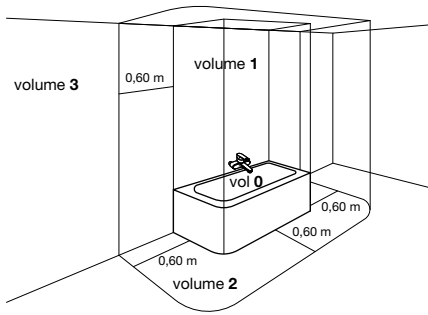

GEBRUIKSOMGEVING VOOR ELEKTRISCHE RADIATOREN

De elektrische radiatoren zijn Klasse II apparaten (dubbele isolatie). Dit betekent dat de radiatoren geen aardingskabel hebben. Met uitzondering van de E-Tech, dit is een Klasse I apparaat. De elektrische radiatoren mogen toegepast worden in de badkamer en dit in volume 2 en 3 (zie schema bad). Als er een douchekop aanwezig is, moet er een minimum afstand zijn van 1,5m tussen radiator en douchekop. Verder bij montage van de radiator: gelieve de regels te volgen voor de elektrische installatie en de VASCO algemene voorwaarden. Om het verbruik van een elektrische radiator te berekenen, weet men voldoende als men het wattage van de elektrische radiator kent.

Voorbeeld:

Radiator van 1000 Watt. Dit is een elektrisch vermogen van 1kW. Per uur verbruikt de radiator dus 1kWh. Dit natuurlijk als de radiator gedurende dit volledige uur op maximum vermogen werkt. In de praktijk komt dit zelden voor. De radiator schakelt immers uit als hij de gewenste temperatuur heeft bereikt. Als u de prijs van 1kWh kent, kan u nu berekenen wat de radiator kost aan elektrische energie.

GARANTIE op de radiator: 10 jaar

GARANTIE elektrische componenten: 2 jaar
En dit enkel in combinatie met een VASCO-radiator.
Bij verkeerd gebruik vervalt de garantie.

ZUIVER ELEKTRISCHE EN GEMENGDE RADIATOREN

Het is belangrijk te weten dat u kunt kiezen tussen zuiver elektrische radiatoren en gemengde elektrische radiatoren.

Zuiver elektrische radiatoren zijn hoofdzakelijk gevuld met een warmtegeleidende vloeistof en elektrische weerstand die de vloeistof opwarmt. Het is een gesloten circuit.

- CV-radiator door een professional omgebouwd tot zuiver elektrische radiator (toebehoren nog apart te bestellen)
- In de fabriek vorgevulde zuiver elektrische radiatoren (eventuele toebehoren nog apart te bestellen)

Gemengde elektrische radiatoren zijn radiatoren die men afwisselend kan gebruiken om via een centrale verwarmingsinstallatie te verwarmen of om elektrisch te verwarmen.

- CV-radiator door een professional voorzien van een elektrisch element en regeling
- CV-radiator met in de fabriek voormonteerde Blower

Opmerking: zuiver elektrische en gemengde radiatoren in een vrijstaande versie raden wij af omwille van veiligheidsredenen.