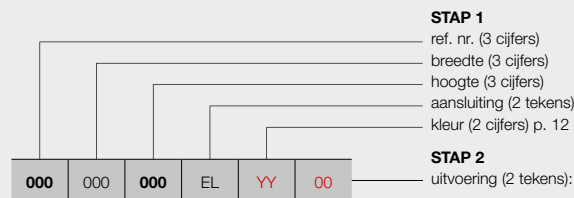

HOE E-PANEL VERTICAAL (EP-V-FL) BESTELLEN

HOE BESTELLEN

1. Kies het gewenste model van de radiator in de onderstaande tabel.
2. Selecteer de gewenste aansturing (zie toelichting p. 72 onderaan) - afhankelijk van de gewenste aansturing dienen extra toebehoren mee besteld te worden.
3. **De totaalprijs wordt bepaald door het gekozen toesteltype en eventuele toebehoren.**

HOE EEN CORRECTE BESTELCODE VORMEN

Leveringstermijn 15 - 30 werkdagen (zonder transportduur)

manuele aansturing

00 = radiator met ingebouwde regeling **rechts**
(in de prijs inbegrepen)
8A = radiator met ingebouwde regeling **links**
(in de prijs inbegrepen)
(prijs **00** = prijs **8A**)

VCC App* aansturing

18 = de radiator (met kabel en schuko stekker 90°) is enkel te bedienen via de optionele E-Volve E-V-WIFI (wit of grijs) **(apart te bestellen)**

domotica aansturing

18 = radiator zonder regeling, met kabel en schuko stekker 90°

BESTELCODE VOORRAADRADIATOR

Leveringstermijn 5 werkdagen (zonder transportduur)

Voorraadradiatoren enkel mogelijk met ingebouwde regeling rechts (00)!

STAP 1 U kiest het gewenste model van radiator

PRIJSGROEP: VPG7 - ELEKTRISCHE RADIATOREN

BESTELCODE MAATWERK E-PANEL	TECHNISCHE GEGEVENS				STANDAARDKLEUR		ANDERE KLEUREN	
	breedte (L mm)	hoogte (H mm)	gewicht (kg)	el. weerst. (Watt)	prijs RAL 9016 (€)	verkorte ref. nr. RAL 9016 voorraad	prijs kleur (€)	
REF. NR. E-PANEL VERTICAAL EP-V-FL : 341								
341	040	180	EL	YY	00	-	889	
					18		773	889
341	040	18A*	EL	YY	00	11341-01	974	
					18		847	974
341	050	180	EL	YY	00	11341-02	1059	
					18		757	1059
341	050	200	EL	YY	00	11341-03	1144	
					18		921	1144
341	060	200	EL	YY	00	11341-04	1227	
					18		995	1227
							1227	
							1123	

Kleur aangeven bij bestelling (YY)

* Werkelijke hoogte = 1800 mm

Voor meer details over onze artikel-data, zie artikel-database: <https://www.2ba.nl>
NETERLAND. Prijzen in euro (excl. BTW)

STAP 2 U kiest de toebehoren

Afhankelijk van de gewenste aansturing dient u mogelijk extra toebehoren te bestellen. Zie p. 72.

STAP 3 Totaalprijs = prijs elektrische radiator + prijs toebehoren