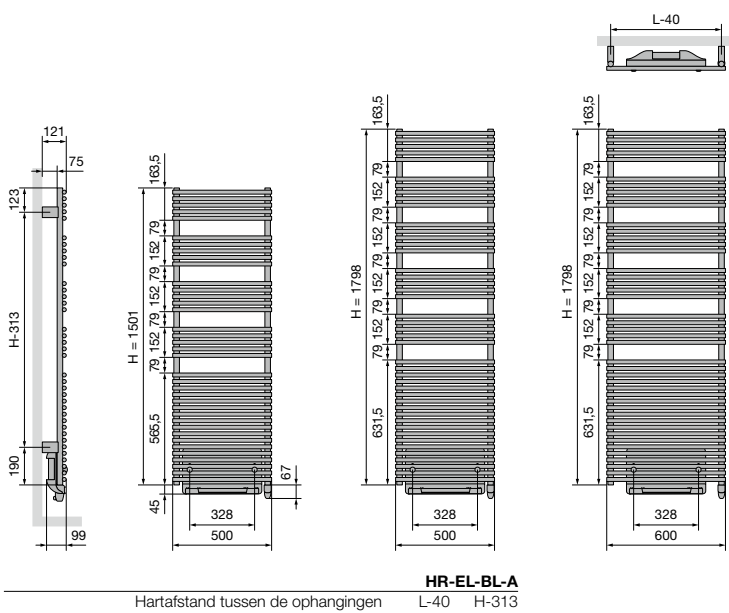

AGAVE-A (HR-EL-BL-A) & BLOWER