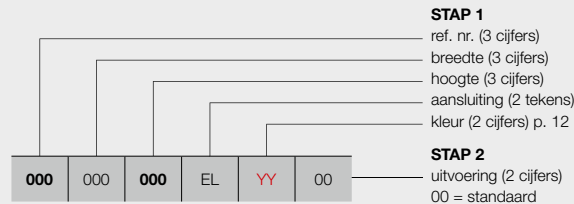

HOE EEN CORRECTE BESTELCODE VORMEN

Leveringstermijn 15 - 30 werkdagen (zonder transportduur)

manuele aansturing
 met E-Volve E-V-Basic (wit of grijs) **(apart te bestellen)**
 met E-Volve E-V-RF (wit of grijs) **(apart te bestellen)**