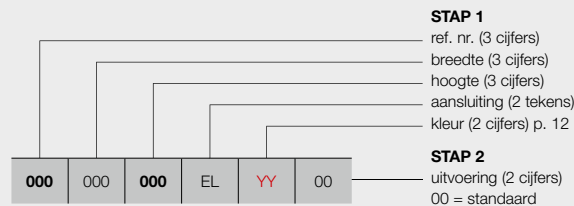

HOE EEN CORRECTE BESTELCODE VORMEN

Leveringstermijn 15 - 30 werkdagen (zonder transportduur)

manuele aansturing

met E-Volve E-V-Basic (wit of grijs) **(apart te bestellen)**
 met E-Volve E-V-RF (wit of grijs) **(apart te bestellen)**