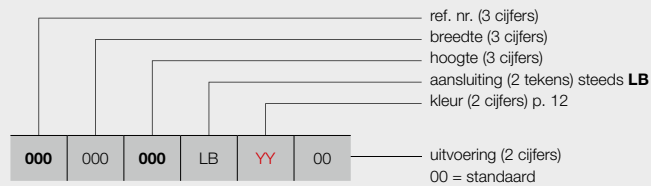

HOE EEN CORRECTE BESTELCODE VORMEN

Leveringstermijn 15 - 30 werkdagen (zonder transportduur)

BIJHORENDE REGELING

Zie p. 89: artikelnummer opgeven

BESTELCODE VOORRAADRADIATOR

Leveringstermijn 5 werkdagen (zonder transportduur)

BIJHORENDE REGELING

Zie p. 89: artikelnummer opgeven

BLOWER MIXED HYBRIDE RADIATOREN

HOE BESTELLEN

Om een CV-radiator **met Blower** te bestellen gaat u als volgt te werk:

U kiest het gewenste model van CV-radiator, Blower inbegrepen (zie pagina's 94 - 95).

Blower is leverbaar in 2 kleuren: wit en grijs.

- Witte radiator: Blower wit
- Kleur radiator: Blower grijs