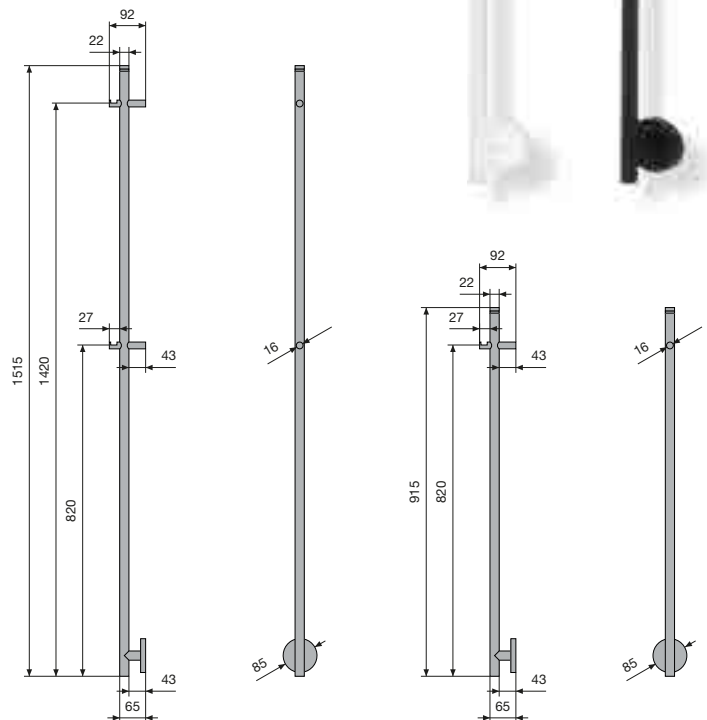

PRIJSGROEP: VPG7 - ELEKTRISCHE RADIATOREN

	GEWICHT	WARMTEAFGIFTE	KLEUR	ART. NR.	€
SPIKE MINI	1,07 kg	20 Watt	RAL 9016 (wit)	1184 401 0915 9005	449
			RAL 9005 (zwart)	1184 401 0915 9016	449
SPIKE	1,50 kg	35 Watt	RAL 9016 (wit)	1184 401 1515 9005	495
			RAL 9005 (zwart)	1184 401 1515 9016	495

• h = 915 mm; b = 85 mm; d = 92 mm;

• h = 1515 mm; b = 85 mm; d = 92 mm;

Montagevoorschriften accessoires: zie www.vasco.eu
BELGIË. Prijzen in euro (excl. BTW)

uit voorraad leverbaar