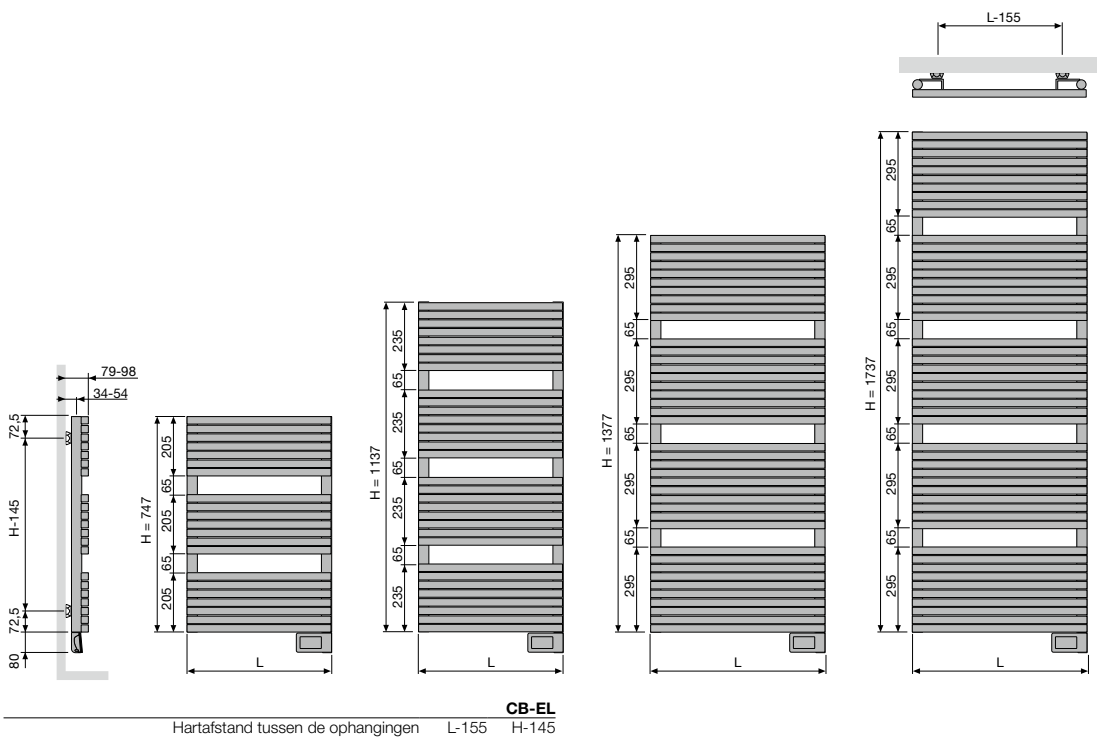

CARRÉ BAD (CB-EL)