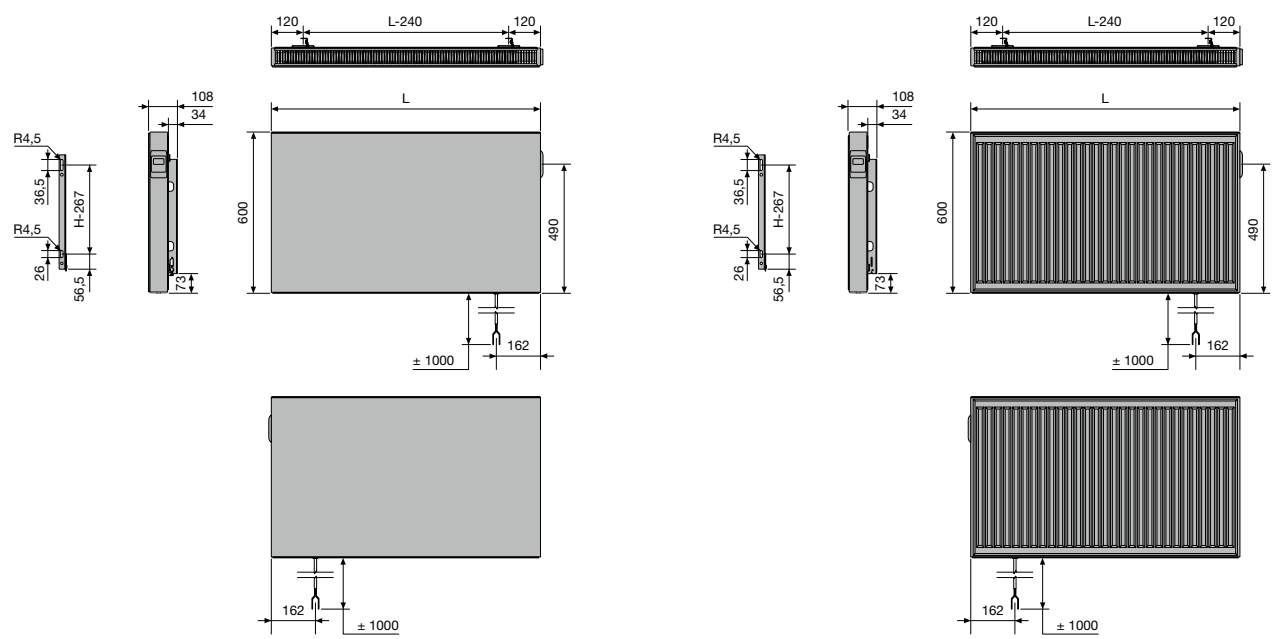

E-PANEL HORIZONTALAAL (EP-H-FL, EP-H-RIB)