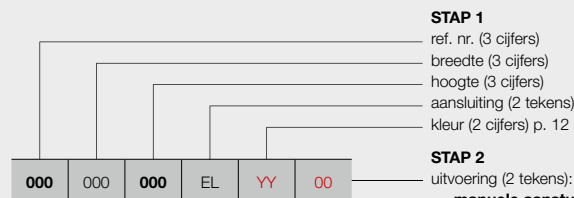

HOE E-PANEL HORIZONTAAL (EP-H-FL) BESTELLEN

HOE BESTELLEN

1. Kies het gewenste model van de radiator in de onderstaande tabel.
2. Selecteer de gewenste aansturing (zie toelichting links onderaan) - afhankelijk van de gewenste aansturing dienen extra toebehoren mee besteld te worden.
3. **De totaalprijs wordt bepaald door het gekozen toesteltype en eventuele toebehoren.**

HOE EEN CORRECTE BESTELCODE VORMEN

Leveringstermijn 15 - 30 werkdagen (zonder transportduur)

1. **manuele aansturing**
   00 = radiator met ingebouwde regeling rechts
   (in de prijs inbegrepen)
   8A = radiator met ingebouwde regeling links
   (in de prijs inbegrepen)
   (prijs 00 = prijs 8A)
2. **VCC App* aansturing**
   18 = de radiator (met kabel en schuko stekker 90°) is enkel te bedienen via de optionele E-Volve E-V-WIFI (wit of grijs) **(apart te bestellen)**
3. **domotica aansturing**
   18 = radiator zonder regeling, met kabel en schuko stekker 90°

BESTELCODE VOORRAADRADIATOR

Leveringstermijn 5 werkdagen (zonder transportduur)

Voorraadradiatoren enkel mogelijk met ingebouwde regeling rechts (00)!

STAP 1 U kiest het gewenste model van radiator

PRIJSGROEP: VPG7 - ELEKTRISCHE RADIATOREN

BESTELCODE MAATWERK E-PANEL	TECHNISCHE GEGEVENS				STANDAARDKLEUR		ANDERE KLEUREN	
	breedte (L mm)	hoogte (H mm)	gewicht (kg)	el. weerst. (Watt)	prijs RAL 9016 (€)	verkorte ref. nr. RAL 9016 voorraad	prijs kleur (€)	
REF. NR. E-PANEL HORIZONTAAL EP-H-FL : 339								
339	050	060	EL	YY	00	700	11339-01	805
339	060	060	EL	YY	00	758	-	872
339	080	060	EL	YY	00	816	11339-02	938
					18	726	-	834
339	100	060	EL	YY	00	876	-	1007
339	10A*	060	EL	YY	00	949	11339-03	1091
					18	859	-	987
339	120	060	EL	YY	00	1020	-	1173
339	12A**	060	EL	YY	00	1093	11339-04	1257
					18	1003	-	1153

Kleur aangeven bij bestelling (YY)

* Werkelijke breedte = 1000 mm

** Werkelijke breedte = 1200 mm

Voor meer details over onze artikel-data, zie artikel-database: <https://www.installdata.be>

BELGIË. Prijzen in euro (excl. BTW)

STAP 2 U kiest de toebehoren

Afhankelijk van de gewenste aansturing dient u mogelijk extra toebehoren te bestellen. Zie pagina links.

STAP 3 Totaalprijs = prijs elektrische radiator + prijs toebehoren

VASCO