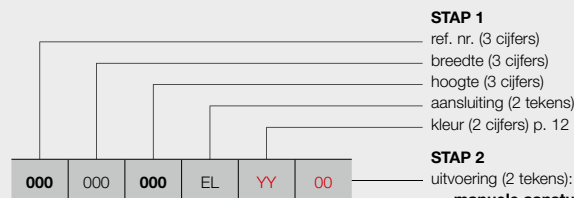

HOE E-PANEL VERTICAAL (EP-V-FL) BESTELLEN

HOE BESTELLEN

1. Kies het gewenste model van de radiator in de onderstaande tabel.
2. Selecteer de gewenste aansturing (zie toelichting p. 72 onderaan) - afhankelijk van de gewenste aansturing dienen extra toebehoren mee besteld te worden.
3. **De totaalprijs wordt bepaald door het gekozen toesteltype en eventuele toebehoren.**

HOE EEN CORRECTE BESTELCODE VORMEN

Leveringstermijn 15 - 30 werkdagen (zonder transportduur)

1. **manuele aansturing**
   00 = radiator met ingebouwde regeling rechts
   (in de prijs inbegrepen)
   8A = radiator met ingebouwde regeling links
   (in de prijs inbegrepen)
   (prijs 00 = prijs 8A)
2. **VCC App* aansturing**
   18 = de radiator (met kabel en schuko stekker 90°) is enkel te bedienen via de optionele E-Volve E-V-WIFI (wit of grijs) **(apart te bestellen)**
3. **domotica aansturing**
   18 = radiator zonder regeling, met kabel en schuko stekker 90°

BESTELCODE VOORRAADRADIATOR

Leveringstermijn 5 werkdagen (zonder transportduur)

Voorraadradiatoren enkel mogelijk met ingebouwde regeling rechts (00)!

STAP 1 U kiest het gewenste model van radiator

PRIJSGROEP: VPG7 - ELEKTRISCHE RADIATOREN

BESTELCODE MAATWERK E-PANEL	TECHNISCHE GEGEVENS				STANDAARDKLEUR		ANDERE KLEUREN
	breedte (L mm)	hoogte (H mm)	gewicht (kg)	el. weerst. (Watt)	prijs RAL 9016 (€)	verkorte ref. nr. RAL 9016 voorraad	prijs kleur (€)
REF. NR. E-PANEL VERTICAAL EP-V-FL : 341							
341	040	180	EL	YY	00	-	881
					18		777
341	040	18A*	EL	YY	00	11341-01	964
					18		860
341	050	180	EL	YY	00	11341-02	1051
					18		947
341	050	200	EL	YY	00	11341-03	1134
					18		1030
341	060	200	EL	YY	00	11341-04	1214
					18		1110

Kleur aangeven bij bestelling (YY)
* Werkelijke hoogte = 1800 mm

Voor meer details over onze artikel-data, zie artikel-database: <https://www.installdata.be>
BELGIË. Prijzen in euro (excl. BTW)

STAP 2 U kiest de toebehoren

Afhankelijk van de gewenste aansturing dient u mogelijk extra toebehoren te bestellen. Zie p. 72.

STAP 3 Totaalprijs = prijs elektrische radiator + prijs toebehoren