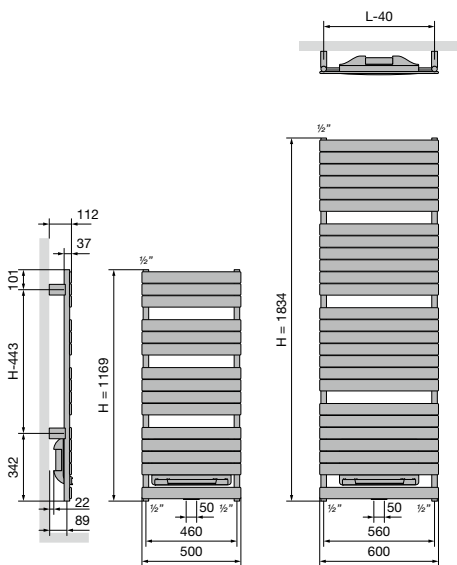

ASTER-A (HF-BL-MIX-A) BLOWER MIXED HYBRIDE

HF-BL-MIX-A
Hartafstand tussen de ophangingen L-40 H-443