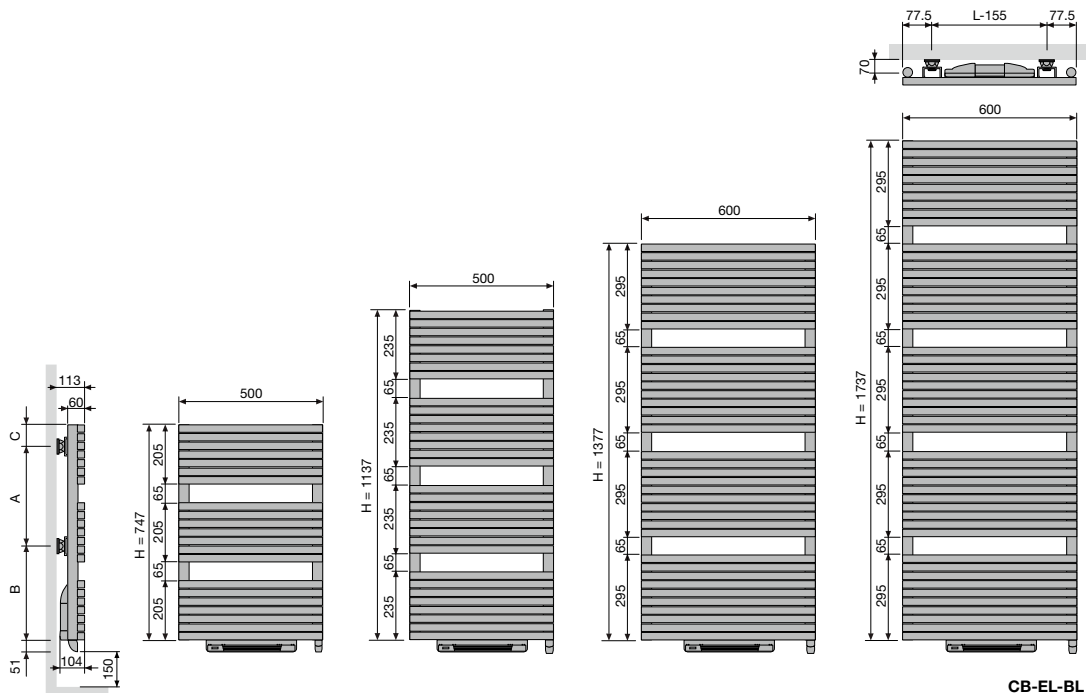

CARRÉ BAD (CB-EL-BL) & BLOWER

Hartafstand tussen de ophangingen		CB-EL-BL			
		L-155			
hoogte (H)		747	1137	1377	1737
A		360	720	1080	1440
B		338	364	246	248
C		49	53	51	49