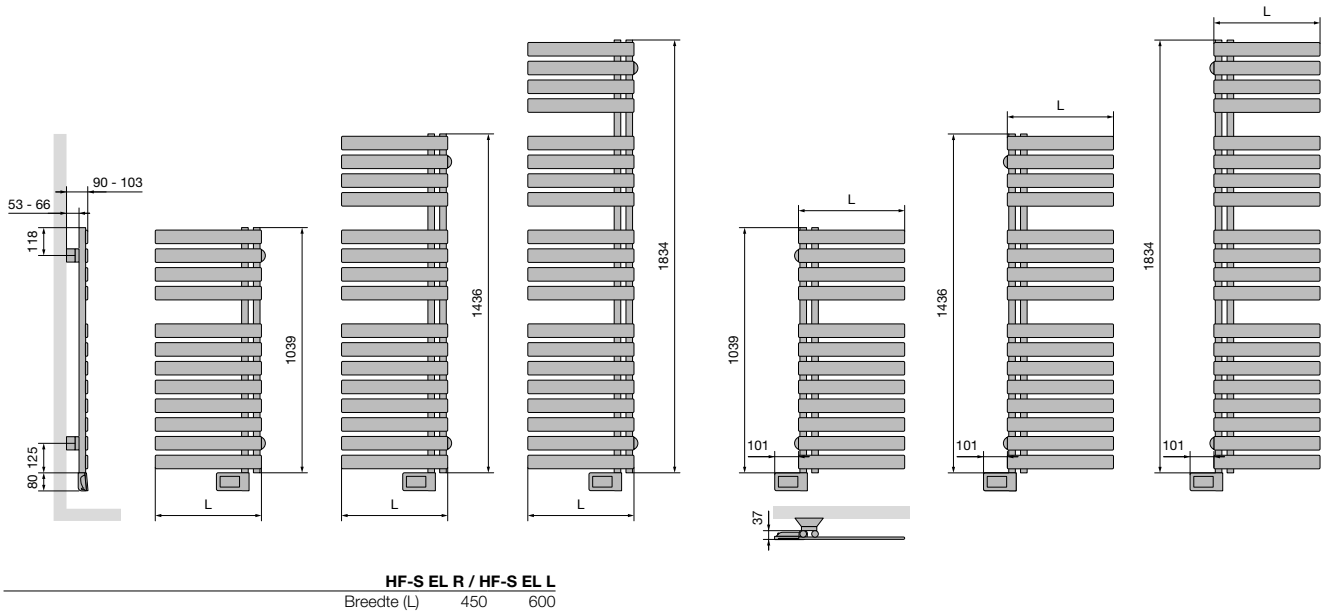

ASTER HF-S EL (HF-S EL R, HF-S EL L)