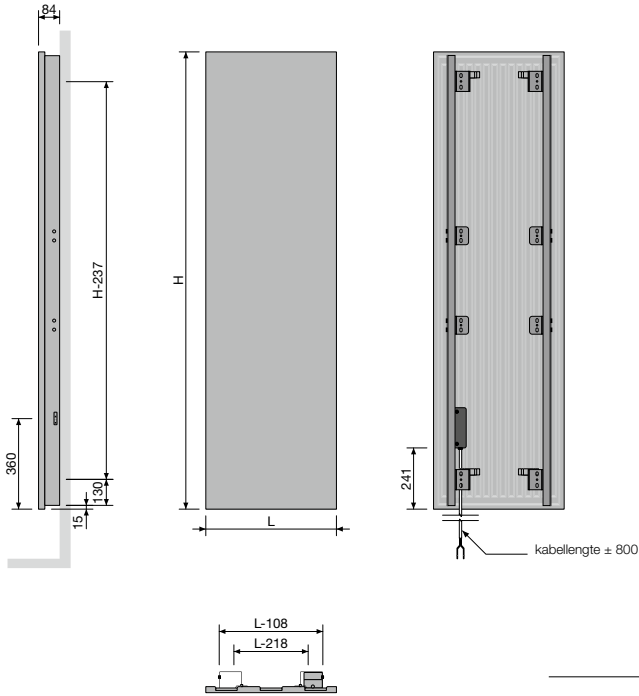

NIVA-EL (NIVA-EL)

NIVA-EL
Hartafstand tussen de ophangingen L-218 H-237