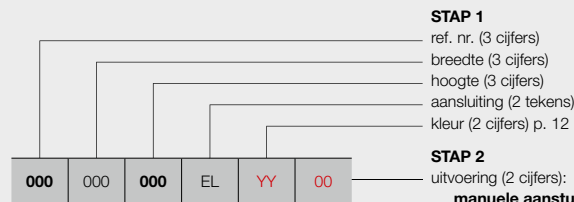

HOE BESTELLEN

1. Kies het gewenste model van de radiator in de onderstaande tabel.
2. Selecteer de gewenste aansturing (zie toelichting links onderaan) - afhankelijk van de gewenste aansturing dienen extra toebehoren mee besteld te worden.
3. **De totaalprijs wordt bepaald door het gekozen toesteltype en eventuele toebehoren.**

HOE EEN CORRECTE BESTELCODE VORMEN

Leveringstermijn 15 - 30 werkdagen (zonder transportduur)

STAP 1

- ref. nr. (3 cijfers)
- breedte (3 cijfers)
- hoogte (3 cijfers)
- aansluiting (2 tekens)
- kleur (2 cijfers) p. 12

STAP 2

uitvoering (2 cijfers):

manuele aansturing

- 00 = met RF-thermostaat (**in de prijs inbegrepen**)
- 13 = met RF-thermostaat en kabel met haakse stekker (prijs **13** = prijs **00**)
- 14 = zonder RF-thermostaat

VCC App* aansturing

- 15 = de radiator (met kabel en schuko stekker 90°) is enkel te bedienen via de optionele E-Volve E-V-WIFI (wit of grijs) (**apart te bestellen**)