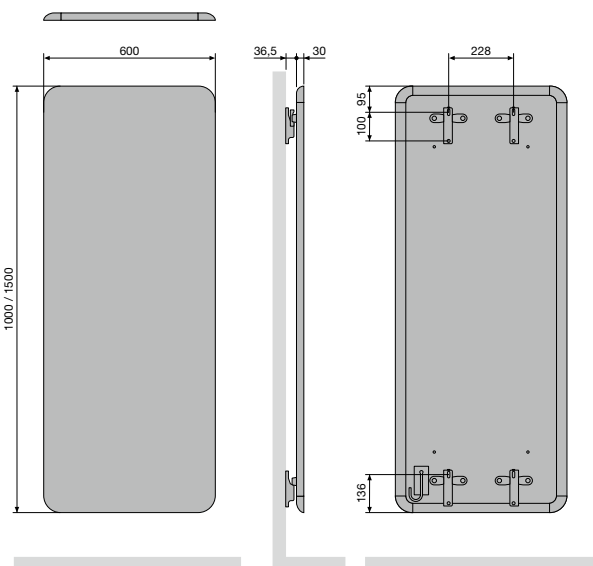

E-PANEL VERTICAAL (EP-V-FL)

VASCO

E-TECH