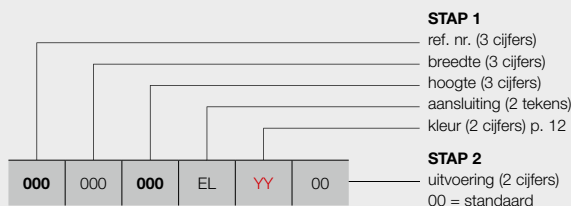

HOE EEN CORRECTE BESTELCODE VORMEN

Leveringstermijn 15 - 30 werkdagen (zonder transportduur)

manuele aansturing

met E-Volve E-V-Basic (wit of grijs) **(apart te bestellen)**
 met E-Volve E-V-RF (wit of grijs) **(apart te bestellen)**