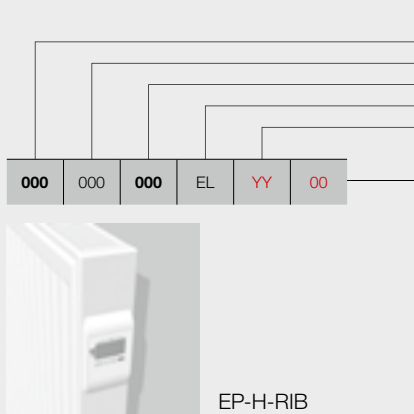

HOE E-PANEL HORIZONTAAL (EP-H-RIB) BESTELLEN

HOE BESTELLEN

1. Kies het gewenste model van de radiator in de onderstaande tabel.
2. Selecteer de gewenste aansturing (zie toelichting p. 72 onderaan) - afhankelijk van de gewenste aansturing dienen extra toebehoren mee besteld te worden.
3. **De totaalprijs wordt bepaald door het gekozen toesteltype en eventuele toebehoren.**

HOE EEN CORRECTE BESTELCODE VORMEN

Leveringstermijn 15 - 30 werkdagen (zonder transportduur)

STAP 1
ref. nr. (3 cijfers)
breedte (3 cijfers)
hoogte (3 cijfers)
aansluiting (2 tekens)
kleur (2 cijfers) p. 12

STAP 2
uitvoering (2 tekens):
manuele aansturing
00 = radiator met ingebouwde regeling **rechts**
(in de prijs inbegrepen)
8A = radiator met ingebouwde regeling **links**
(in de prijs inbegrepen)
(prijs 00 = prijs 8A)
VCC App* aansturing
18 = de radiator (met kabel en schuko stekker 90°) is enkel te bedienen via de optionele E-Volve E-V-WIFI (wit of grijs) **(apart te bestellen)**
domotica aansturing
18 = radiator zonder regeling, met kabel en schuko stekker 90°

BESTELCODE VOORRAADRADIATOR

Leveringstermijn 5 werkdagen (zonder transportduur)

Voorraadradiatoren enkel mogelijk met ingebouwde regeling rechts (00)!

VASCO

STAP 1 U kiest het gewenste model van radiator

PRIJSGROEP: VPG7 - ELEKTRISCHE RADIATOREN

BESTELCODE MAATWERK E-PANEL	TECHNISCHE GEGEVENS				STANDAARDKLEUR		ANDERE KLEUREN					
	breedte (L mm)	hoogte (H mm)	gewicht (kg)	el. weerst. (Watt)	prijs RAL 9016 (€)	verkorte ref. nr. RAL 9016 voorraad	prijs kleur (€)					
REF. NR. E-PANEL HORIZONTAAL EP-H-RIB : 340												
340	050	060	EL	YY	00	500	600	17,30	500	595	11340-01	684
340	060	060	EL	YY	00	600	600	20,70	750	646	-	743
340	080	060	EL	YY	00	800	600	26,70	1000	693	11340-02	797
					18					603	-	693
340	100	060	EL	YY	00	1000	600	33,10	1250	744	-	856
340	10A*	060	EL	YY	00	1001*	600	33,10	1500	805	11340-03	926
					18					715	-	822
340	120	060	EL	YY	00	1200	600	39,50	1750	869	-	999
340	12A**	060	EL	YY	00	1201**	600	39,50	2000	931	11340-04	1071
					18					841	-	967

Kleur aangeven bij bestelling (YY)
* Werkelijke breedte = 1000 mm
** Werkelijke breedte = 1200 mm

Voor meer details over onze artikel-data, zie artikel-database: <https://www.installdata.be>
BELGIË. Prijzen in euro (excl. BTW)

STAP 2 U kiest de toebehoren

Afhankelijk van de gewenste aansturing dient u mogelijk extra toebehoren te bestellen. Zie p. 72.

STAP 3 Totaalprijs = prijs elektrische radiator + prijs toebehoren