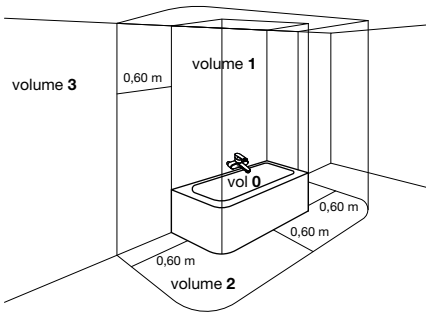

GEbruIKsomGEVING VOOR ELEKTRISCHE RADIATOREN

De elektrische radiatoren zijn Klasse II apparaten (dubbele isolatie). Dit betekent dat de radiatoren geen aardingskabel hebben. Met uitzondering van de E-Tech, dit is een Klasse I apparaat. De elektrische radiatoren mogen toegepast worden in de badkamer en dit in volume 2 en 3 (zie schema bad). Als er een douchekop aanwezig is, moet er een minimum afstand zijn van 1,5m tussen radiator en douchekop. Verder bij montage van de radiator: gelieve de regels te volgen voor de elektrische installatie en de VASCO algemene voorwaarden. Om het verbruik van een elektrische radiator te berekenen, weet men voldoende als men het wattage van de elektrische radiator kent.

Voorbeeld:

Radiator van 1000 Watt. Dit is een elektrisch vermogen van 1kW. Per uur verbruikt de radiator dus 1kWh. Dit natuurlijk als de radiator gedurende dit volledige uur op maximum vermogen werkt. In de praktijk komt dit zelden voor. De radiator schakelt immers uit als hij de gewenste temperatuur heeft bereikt. Als u de prijs van 1kWh kent, kan u nu berekenen wat de radiator kost aan elektrische energie.

GARANTIE op de radiator: 10 jaar

GARANTIE elektrische componenten: 2 jaar
En dit enkel in combinatie met een VASCO-radiator.
Bij verkeerd gebruik vervalt de garantie.

ZUIVER ELEKTRISCHE EN GEMENGDE RADIATOREN

Het is belangrijk te weten dat u kunt kiezen tussen zuiver elektrische radiatoren en gemengde elektrische radiatoren.

Zuiver elektrische radiatoren zijn hoofdzakelijk gevuld met een warmtegeleidende vloeistof en elektrische weerstand die de vloeistof opwarmt. Het is een gesloten circuit.

- CV-radiator door een professional omgebouwd tot zuiver elektrische radiator (toebehoren nog apart te bestellen)
- In de fabriek vorgevulde zuiver elektrische radiatoren (eventuele toebehoren nog apart te bestellen)

Gemengde elektrische radiatoren zijn radiatoren die men afwisselend kan gebruiken om via een centrale verwarmingsinstallatie te verwarmen of om elektrisch te verwarmen.

- CV-radiator door een professional voorzien van een elektrisch element en regeling
- CV-radiator met in de fabriek voormonteerde Blower

Opmerking: zuiver elektrische en gemengde radiatoren in een vrijstaande versie raden wij af omwille van veiligheidsredenen.