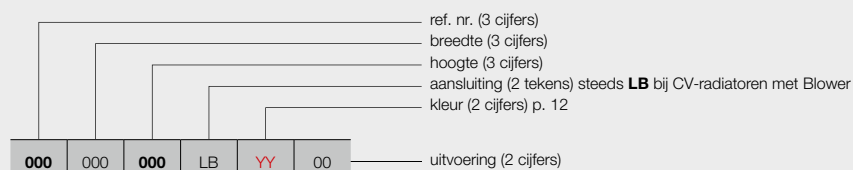

Blower is leverbaar in 2 kleuren: wit en grijs.

- Witte radiator: Blower wit
- Kleur radiator: Blower grijs

RF-thermostaat apart te bestellen

HOE EEN CORRECTE BESTELCODE VORMEN

Leveringstermijn 15 - 30 werkdagen (zonder transportduur)