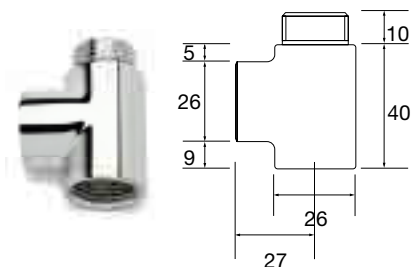

Art. nr. 11DV00002 Prijs: €29

T-stuk

Bij gebruik van het T-stuk veranderen de aansluitmaten.

Opgelet: eerst dient de eventueel voorziene stromingsbuis te worden verwijderd.

Opmerking: Als men de aansluiting maakt via de 1-8 aansluiting kan de radiator enkel aangesloten worden op een tweepijpsysteem.

Opmerking: Via de retourleiding dient (in de zomer) bij gesloten radiatorventiel een vrije uitzetting naar het expansievat van de CV-installatie te worden verzekerd.