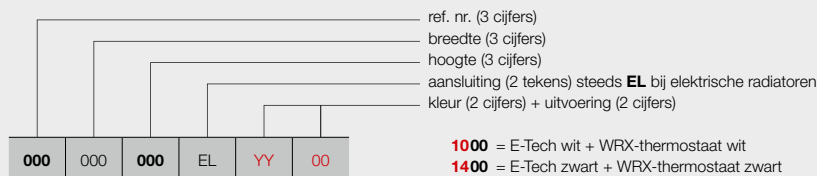

WRX-thermostaat inbegrepen

WRX enkel in combinatie met E-Tech

HOE EEN CORRECTE BESTELCODE VORMEN

Leveringstermijn 15 - 30 werkdagen (zonder transportduur)

(WRX-thermostaat inbegrepen)