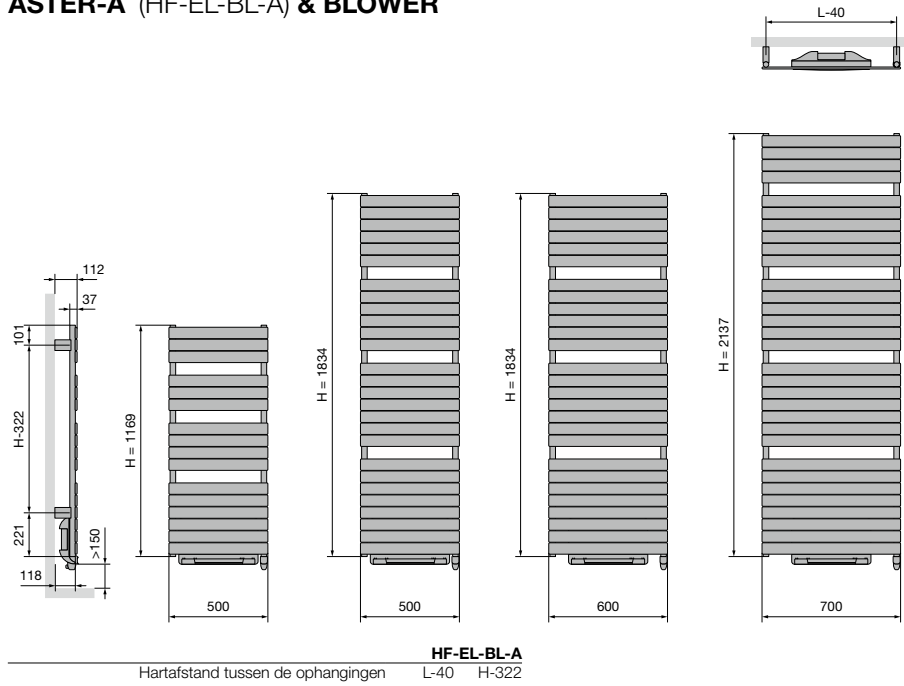

ASTER-A (HF-EL-BL-A) & BLOWER