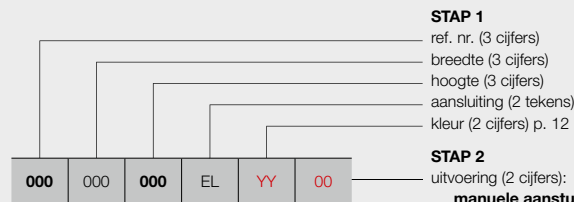

HOE BESTELLEN

1. Kies het gewenste model van de radiator in de onderstaande tabel.
2. Selecteer de gewenste aansturing (zie toelichting links onderaan) - afhankelijk van de gewenste aansturing dienen extra toebehoren mee besteld te worden.
3. **De totaalprijs wordt bepaald door het gekozen toesteltype en eventuele toebehoren.**

HOE EEN CORRECTE BESTELCODE VORMEN

Leveringstermijn 15 - 30 werkdagen (zonder transportduur)

manuele aansturing

- 00 = met RF-thermostaat **(in de prijs inbegrepen)**
- 13 = met RF-thermostaat en kabel met haakse stekker (prijs **13** = prijs **00**)
- 14 = zonder RF-thermostaat

VCC App* aansturing

- 15 = de radiator (met kabel en schuko stekker 90°) is enkel te bedienen via de optionele E-Volve E-V-WIFI (wit of grijs) **(apart te bestellen)**

domotica aansturing

- 15 = radiator zonder regeling, met kabel en schuko stekker 90°

BESTELCODE VOORRAADRADIATOR

Leveringstermijn 5 werkdagen (zonder transportduur)

Voorraadradiatoren enkel mogelijk met uitvoering met RF-thermostaat!

STAP 1 U kiest het gewenste model van radiator

PRIJSGROEP: VPG7 - ELEKTRISCHE RADIATOREN

BESTELCODE MAATWERK BEAMS MONO-EL	TECHNISCHE GEGEVENS				STANDAARDKLEUR		ANDERE KLEUREN					
	breedte (L mm)	hoogte (H mm)	gewicht (kg)	el. weerst. (Watt)	prijs S600* (€)	verkorte ref. nr. S600 voorraad	prijs kleur (€)					
REF. NR. BEAMS MONO-EL : 349												
349	015	180	EL	YY	00	150	1800	9,70	950	1039	11349-01	1195
					14					944	11349-02	1086
					15					879	11349-03	1011

Kleur aangeven bij bestelling (YY)

* RAL 9016: geen meerprijs 15%
Voor meer details over onze artikel-data, zie artikel-database: <https://www.installdata.be>
BELGIË. Prijzen in euro (excl. BTW)

STAP 2 U kiest de toebehoren

Afhankelijk van de gewenste aansturing dient u mogelijk extra toebehoren te bestellen. Zie pagina links.

STAP 3 Totaalprijs = prijs elektrische radiator + prijs toebehoren