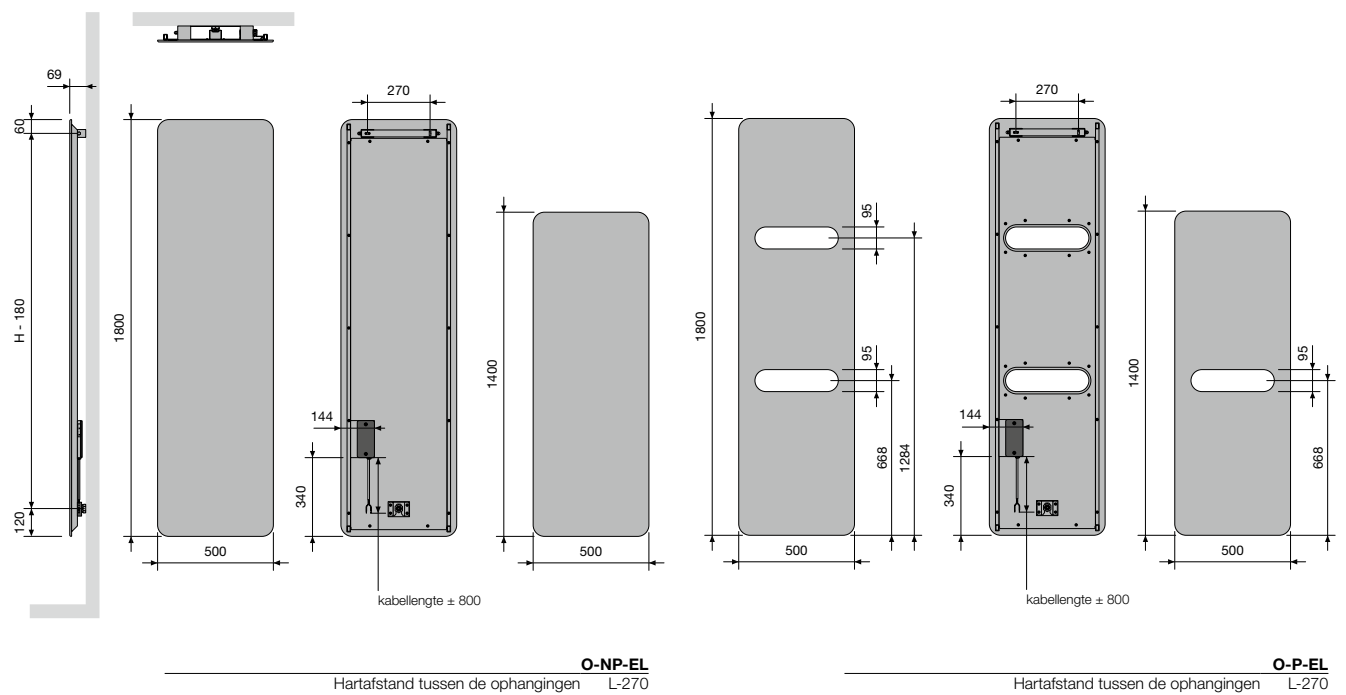

ONI-EL (O-P-EL, O-NP-EL)