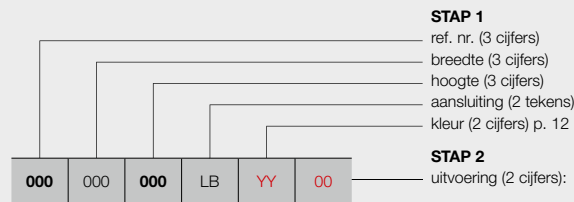

HOE BESTELLEN

1. Kies het gewenste model van de radiator in de onderstaande tabel.
2. Selecteer de gewenste aansturing (zie toelichting links onderaan) - afhankelijk van de gewenste aansturing dienen extra toebehoren mee besteld te worden.
3. **De totaalprijs wordt bepaald door het gekozen toesteltype en eventuele toebehoren.**

HOE EEN CORRECTE BESTELCODE VORMEN

Leveringstermijn 15 - 30 werkdagen (zonder transportduur)

manuele aansturing

- 00 = met RF-thermostaat (**in de prijs inbegrepen**)
- 13 = met RF-thermostaat en kabel met haakse stekker (prijs **13** = prijs **00**)
- 14 = zonder RF-thermostaat

VCC App* aansturing

- 15 = de radiator (met kabel en schuko stekker 90°) is enkel te bedienen via de optionele E-Volve E-V-WIFI (wit of grijs) (**apart te bestellen**)

domotica aansturing

- 15 = radiator zonder regeling, met kabel en schuko stekker 90°

STAP 1 U kiest het gewenste model van radiator

PRIJSGROEP: VPG7 - ELEKTRISCHE RADIATOREN

BESTELCODE MAATWERK NIVA MIXED HYBRIDE	TECHNISCHE GEGEVENS									STANDAARDKLEUR	ANDERE KLEUREN					
	buizen	breedte (L mm)	hoogte (H mm)	75/65/20 (Watt) (φ50K)	55/45/20 (Watt) (φ30K)	n-exp.	gewicht (kg)	inhoud (l)	el. weerst. (Watt)	prijs S600* (€)	prijs kleur (€)					
REF. NR. NIVA MIXED HYBRIDE N1L1-EL-MIX : 362																
362	042	182	LB	YY	00	-	420	1820	794	413	1,28	23,40	3,70	900	960	1104
					14										865	995
					15										800	920
362	062	182	LB	YY	00	-	620	1820	1124	584	1,28	34,40	5,52	1300	1061	1220
					14										966	1111
					15										901	1036

Conform EN442-1: 2014: radiatoren en convectoren
Kleur aangeven bij bestelling (YY)

* RAL 9016: geen meerprijs 15%
Voor meer details over onze artikel-data, zie artikel-database: <https://www.installdata.be>
BELGIË. Prijzen in euro (excl. BTW)

STAP 2 U kiest de toebehoren

Afhankelijk van de gewenste aansturing dient u mogelijk extra toebehoren te bestellen. Zie pagina links.

STAP 3 Totaalprijs = prijs elektrische radiator + prijs toebehoren