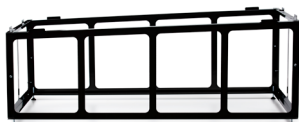

NEW

NEW

NEW

NEW

OVERZICHT LUCHTKANALEN	D150 COMPACT	D275 III	D350 / D425	DX4	DX5 / DX6
Buitenaansluiting					
Type	Geïsoleerd	Geïsoleerd	Geïsoleerd	Geïsoleerd	Geïsoleerd
Dak- en muurdoorvoer	Ø 160-125 mm	Ø 200-170 mm	Ø 200-170 mm	Ø 200-170 mm	Ø 255-200 mm
Luchtkanalen	Ø 160-125 mm	Ø 200-170 mm	Ø 200-170 mm	Ø 200-170 mm	Ø 255-200 mm
Aansluitingsmof	Ø 160-125 mm	Ø 200-150 mm	Ø 200-180 mm	Ø 200-200 mm	Ø 255-200 mm
Woningaansluiting					
Galva luchtkanalen	Ø 125 mm	Ø 150 mm	Ø 180 mm	Ø 180 mm	Ø 180 mm
Geïsoleerde luchtkanalen *	Ø 160-125 mm	Ø 200-170 mm	Ø 200-170 mm	Ø 200-170 mm	Ø 255-200 mm
EasyFlow instortkanalen	✓	✓	✓	✓	✓
EasyFlow beton	✓	✓	✓	✓	✓