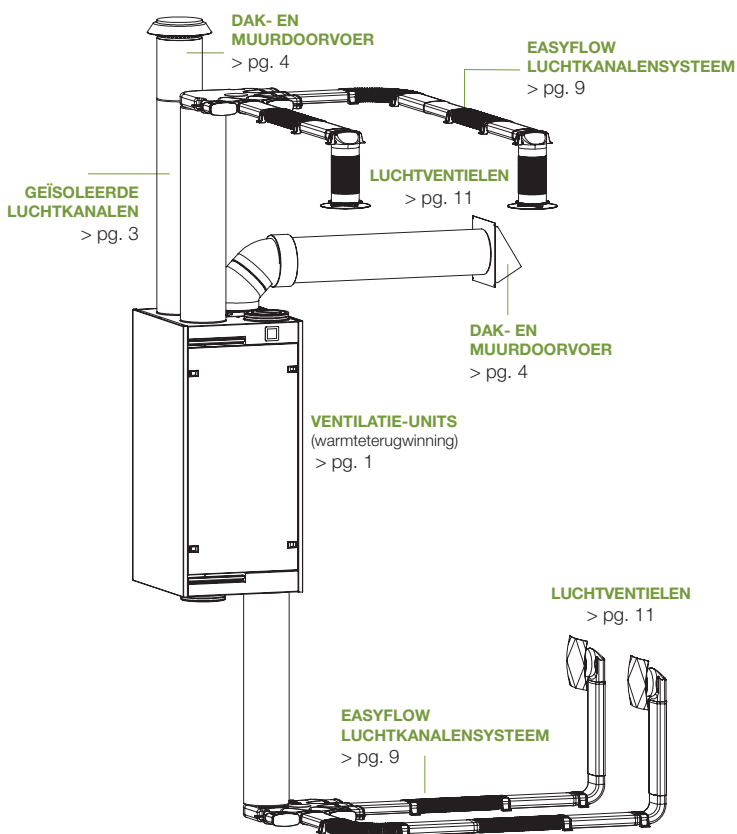

INHOUD

Systeem D

Types	1
Toebehoren	2
Geïsoleerde luchtkanalen en toebehoren	3
Geïsoleerde luchtkanalen en toebehoren	4
Vervangfilters	5
Energy Plus	6

NEW

Systeem C

Types en toebehoren	7
Dak- en muurdoorvoer	7

Systeem C en D

EasyFlow betonstortstelsysteem	8
EasyFlow luchtkanalenstelsysteem	9
Galva toebehoren	10
Luchtventielen	11
Gezonder binnenklimaat	12

NEW

Opstartservice

Onderhoudsservice	13

D VENTILATIE MET WARMTERUGWINNING