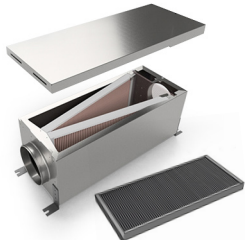

GEZONDER BINNENKLIMAAT: FILTERBOX PRODUCTGROEP A

Filterbox (voor alle units).
Incl. 2 prefilters Ø180 mm.
Excl. actief kool/antismog filter.

828x300x312 mm

11VE43300

1 st.

415,29

Actief koolfilter (voor filterbox)

590x275x37 mm

11VE50365

2 st.

236,80

Antismog filter (voor filterbox)

590x275x37 mm

11VE50366

2 st.

160,65

Prefilter (voor filterbox)

280x280x10 mm

11VE50392

2 st.

48,63