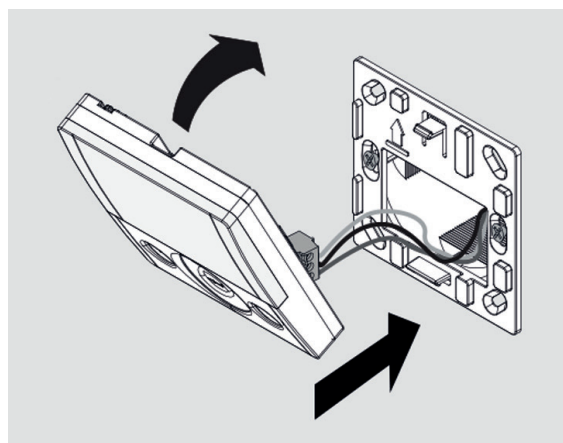

COMMANDE MURALE FILAIRE

DESSIN COTÉ

Dimensions en mm