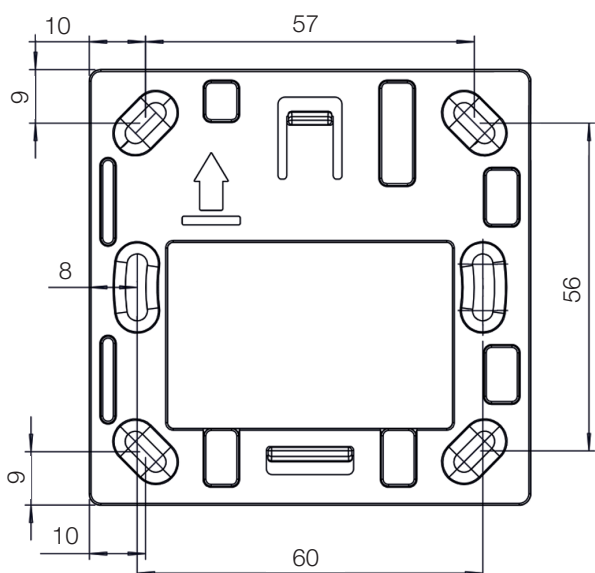

COMMANDE MURALE FILAIRE

DESSIN COTÉ

Dimensions en mm