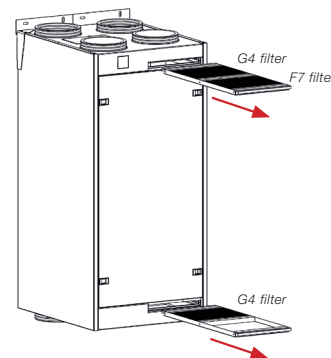

TECHNISCHE EIGENSCHAPPEN

Bij de ventilatie-units van het type DX4/5/6 (E) zijn de filters toegankelijk aan de voorzijde van de unit. 2 separate filterlades dienen geopend te worden om toegang te krijgen tot de toevoer- en afvoerfilter.

* De F7/G4/G4 filterset is van toepassing enkel en alleen wanneer naast de bovenaansluiting ook de onderaansluiting is aangesloten zoals afgebeeld in de tekening:

** Afhankelijk van de kwaliteit van de buitenlucht is er soms nood om de F7 filter vaker te vervangen, vandaar een filtervervangset met 2x F7 filters.

STANDAARD CONFIGURATIE LINKS

GESPIEGELDE CONFIGURATIE RECHTS

* BOVEN- EN ONDERAANSLUITING

Type ventilatie-unit	Afmetingen [lxbxh mm]	Filterclassificatie EN779 - ISO16890	Materiaal	Afbeelding filterset
DX4/5/6 (E)	275x275x20	F7 - ISO ePM1 55% G4 - ISO Coarse 65%	Glasvezelpapier Filteromranding uit karton	
DX4/5/6 (E)	275x275x20	F7 - ISO ePM1 55% G4 - ISO Coarse 65% G4 - ISO Coarse 65%	Glasvezelpapier Filteromranding uit karton	*
DX4/5/6 (E)	275x275x20	F7 - ISO ePM1 55% F7 - ISO ePM1 55%	Glasvezelpapier Filteromranding uit karton	**