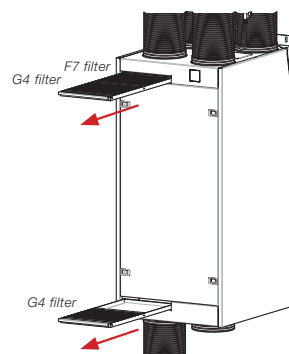

* De F7/G4/G4 filterset is van toepassing enkel en alleen wanneer naast de bovenaansluiting ook de onderaansluiting is aangesloten zoals afgebeeld in de tekening:

** Afhankelijk van de kwaliteit van de buitenlucht is er soms nood om de F7 filter vaker te vervangen, vandaar een filtervervangset met 2x F7 filters.

STANDAARD CONFIGURATIE LINKS

GESPIEGELDE CONFIGURATIE RECHTS

* BOVEN- EN ONDERAANSLUITING

Type ventilatie-unit	Afmetingen [lxbxh mm]	Filterclassificatie EN779 - ISO16890	Materiaal	Afbeelding filterset
DX4/5/6 (E)	275x275x20	F7 - ISO ePM1 55% G4 - ISO Coarse 65%	Glasvezelpapier Filteromranding uit karton	
DX4/5/6 (E)	275x275x20	F7 - ISO ePM1 55% G4 - ISO Coarse 65% G4 - ISO Coarse 65%	Glasvezelpapier Filteromranding uit karton	*
DX4/5/6 (E)	275x275x20	F7 - ISO ePM1 55% F7 - ISO ePM1 55%	Glasvezelpapier Filteromranding uit karton	**