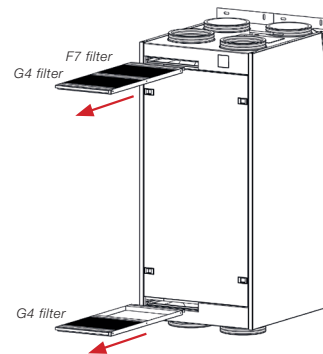

TECHNISCHE EIGENSCHAPPEN

Bij de ventilatie-units van het type DX4/5/6 (E) zijn de filters toegankelijk aan de voorzijde van de unit. 2 separate filterlades dienen geopend te worden om toegang te krijgen tot de toevoer- en afvoerfilter.

* De F7/G4/G4 filterset is van toepassing enkel en alleen wanneer naast de bovenaansluiting ook de onderaansluiting is aangesloten zoals afgebeeld in de tekening:

** Afhankelijk van de kwaliteit van de buitenlucht is er soms nood om de F7 filter vaker te vervangen, vandaar een filtervervangset met 2x F7 filters.

STANDAARD CONFIGURATIE LINKS