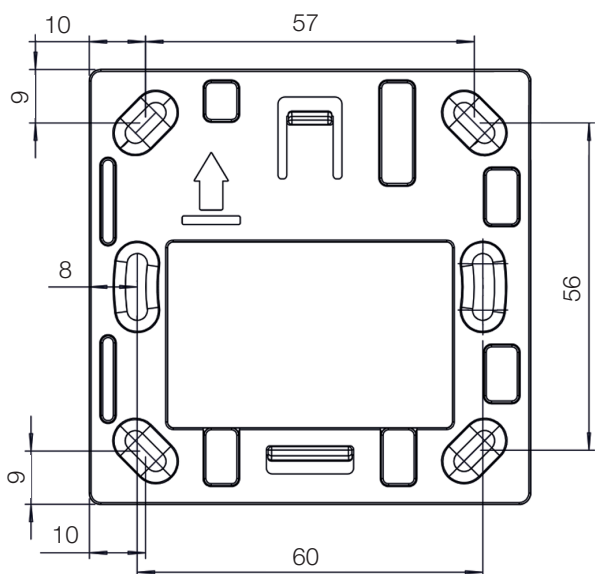

WANDBEDIENING BEDRAAD

OMSCHRIJVING

De Vasco D150 Compact en Energy Plus ventilatie-units zijn uitbreidbaar met een bedrade wandbediening. Er is slechts 1 wandbediening mogelijk per ventilatie-unit.

- Wijzigen ventilatiestand
- Instellen van een weekprogramma
- Instellen van het luchtdebiet/ventilator stuurspanning
- Weergave foutmelding
- Statusweergave bypass en elektrisch voorverwarmingselement
- Weergave gemeten temperaturen en luchtvochtigheid
- Weergave gemeten CO₂ waarde (indien sensor gekoppeld)
- Resetten van de vuil filtermelding
- Voeding via externe bron (1x230V+N)
- Bedrade aansluiting (3x0,5mm²) op de ventilatie-unit (max. kabellengte 20m)
- Display met achtergrondverlichting
- Afmetingen lxbxd: 79x88x15mm
- Behuizing: kunststof (ABS)
- Wandmontage in opbouw (schroefbevestiging)

TECHNISCHE GEGEVENS

Symbol	Functie	Omschrijving
	Vakantie stand	Ventileren op minimaal luchtdebiet
	Ventilatie stand 1	Ventileren op 25% van het maximaal ingesteld luchtdebiet.
	Ventilatie stand 2	Ventileren op 45% van het maximaal ingesteld luchtdebiet.
	Ventilatie stand 3	Ventileren op 70% van het maximaal ingesteld luchtdebiet.
	Ventilatie stand 4	Ventileren op 100% van het maximaal ingesteld luchtdebiet.
	Party stand	Toename van de ventilatorsnelheid t.o.v. de nominale snelheid (standaard 130%), gedurende standaard 3 uur.
	Auto stand	In auto stand zal de ventilatie-unit werken op basis van de interne vochtsensor, of indien aangesloten een CO ₂ sensor.
	Weekprogramma	Indicatie indien weekprogramma geactiveerd is. Naast deze indicatie zal op het display ook de indicatie komen welk programma actief is (1 t.e.m. 8)

WANDBEDIENING BEDRAAD

MAATTEKENING

Maatvoering in mm