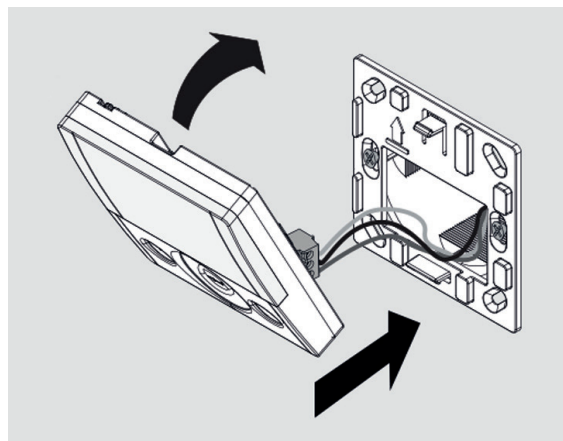

WANDBEDIENING BEDRAAD

MAATTEKENING

Maatvoering in mm