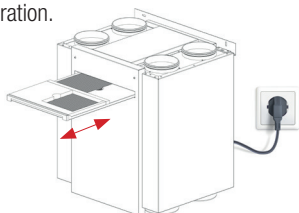

D300E-400(EP)-500(E)

Après l'opération- un signal sonore se produit :

D300E-400(EP)-500(E) II

Après l'opération la LED s'allume 2x en orange :

Remplacez les filtres (air d'alimentation et air de retour) par des jeux de filtres officiels pour les unités de ventilation Vasco de type D. Disponible chez les grossistes ou dans la "Boutique d'Accessoires" de Vasco. Ensuite, réinitialisez le message du filtre à impuretés.

D300E-400(EP)-500(E)

Réinitialisez le message relatif au filtre à impuretés en retirant le tiroir du filtre de l'appareil et en le remettant délicatement en place, tout en laissant l'unité de ventilation sous tension. Ainsi, le commutateur RF n'a aucune fonction pendant la réinitialisation du message du filtre à impuretés pour les appareils de la première génération.

CARACTÉRISTIQUES TECHNIQUES

Sur les unités de ventilation de type D300E-400(EP)-500(E) (II), les filtres sont accessibles par l'avant de l'appareil. Le tiroir du filtre doit être ouvert pour y accéder vers les filtres d'alimentation et de retour respectivement.