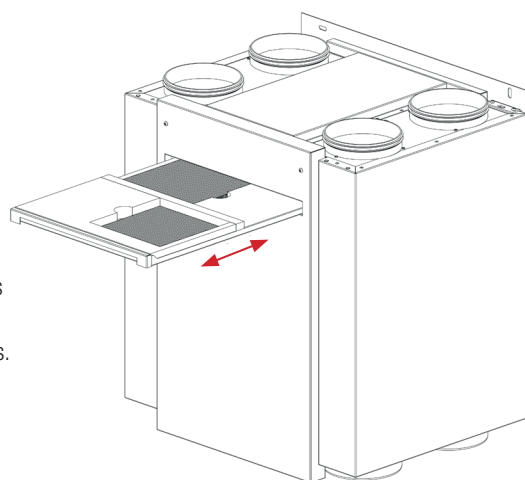

D300E-400(EP)-500(E)

Après l'opération- un signal sonore se produit :

D300E-400(EP)-500(E) II

Après l'opération la LED s'allume 2x en orange :

Remplacez les filtres (air d'alimentation et air de retour) par des jeux de filtres officiels pour les unités de ventilation Vasco de type D. Disponible chez les grossistes ou dans la "Boutique d'Accessoires" de Vasco. Ensuite, réinitialisez le message du filtre à impuretés.

D300E-400(EP)-500(E)

Réinitialisez le message relatif au filtre à impuretés en retirant le tiroir du filtre de l'appareil et en le remettant délicatement en place, tout en laissant l'unité de ventilation sous tension. Ainsi, le commutateur RF n'a aucune fonction pendant la réinitialisation du message du filtre à impuretés pour les appareils de la première génération.

CARACTÉRISTIQUES TECHNIQUES

Sur les unités de ventilation de type D300E-400(EP)-500(E) (II), les filtres sont accessibles par l'avant de l'appareil. Le tiroir du filtre doit être ouvert pour y accéder vers les filtres d'alimentation et de retour respectivement.