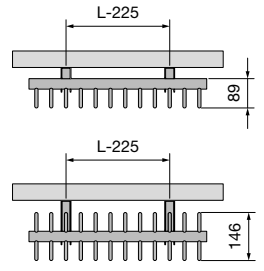

# TULIPA PIONOWA

95

|                         |   |
|-------------------------|---|
| Typy                    | jeden (TV1-A) lub dwa rzędy rurek (TV2-A)   |
| Rurki                   | pionowe, płaskie/owalne 60 x 10 mm  |
| Kolektory               | poziome, tylne, okrągłe Ø 32 mm   |
| Kolory                  | standardowy kolor: biały RAL 9016<br>pozostałe kolory zgodnie z paletą VASCO  |
| Uwagi                   | Tulipa-A 6 i 8 rurek: podłączenia 1mm8, 18, 81 - niemożliwe   |
| Zawiesia                | standardowe uchwyty ściennie (w komplecie z grzejnikiem)<br>TV1-A / TV2-A dostępny również jako grzejnik wolnostojący   |
| Dane techniczne         | dodatkowy wspornik do montażu na ścianie wymagany dla wysokości > 600 mm<br>zgrzewane metodą oporową (niewidoczne spoiny)<br>powłoka gruntująca ATL, malowanie proszkowe<br>standardowe ciśnienie robocze: 6 bary. Dodatkowa opłata za wyższe ciśnienie robocze (10 bar): +10%<br>termin dostawy grzejnika o podwyższonym ciśnieniu roboczym: + 1 tydzień<br>maksymalna temperatura robocza: 110 °C |
| Wersja elektryczna      | wersja tylko elektryczna oraz wersja wodno-elektryczna – niedostępne  |
| Przyłącza               | podłączenie jednopunktowe dla systemu jednorurkowego oraz podłączenie jednopunktowe dla systemu dwururowego – niedostępne<br>podłączenie dwupunktowe dla systemu jednorurkowego (podłączenie za pomocą złącza centralnego)<br>podłączenie dwupunktowe dla systemu dwururowego (standard)<br>zintegrowany zawór – niedostępny<br>połączenia: ½" (gwint wewnętrzny)                                   |
| Rekomendowane przyłącza |   |
| Ścianka działowa        | niedostępne   |
| Wersja wolnostojąca     | stałe stopy 150 mm (bez podparcia bocznego) Dodatkowy wspornik do montażu na ścianie wymagany dla wysokości > 600 mm  |