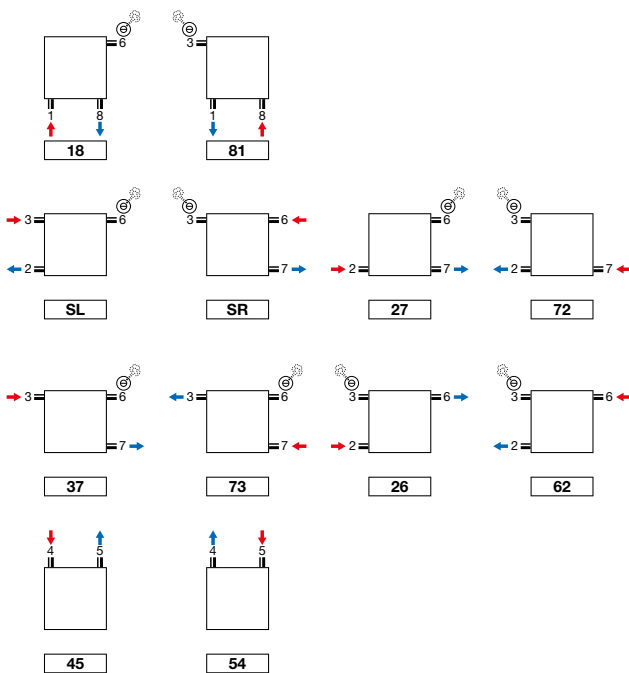

TULIPA-A POZIOMA: TH1-A / TH2-A (NIEMAGAZYNOWA)