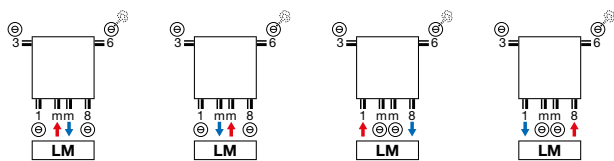

TULIPA PRZYŁĄCZA

TULIPA-A PIONOWA: TV1-A / TV2-A (MAGAZYNOWA)