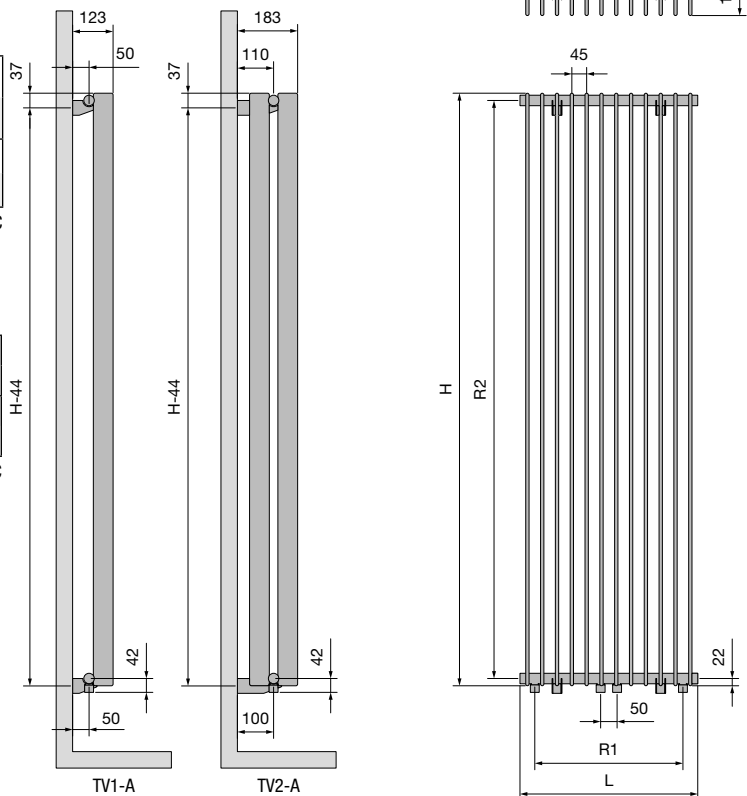

ZAWORY DO PRZYŁĄCZA MM

	Kolor	Kod produktu	Cena netto PLN
Z OSŁONKĄ PROSTĄ	biały 9016	118200100009016	706
	inne kolory	11820010000xxxx	810
GŁOWICA TERMOSTATYCZNA do zaworu zosłonką (M30 x 1,5)	biały 9016	11911630102	240
	chrom	11911631102	318

ZŁĄCZKI ZACISKOWE DO ZAWORÓW NA STR. 118

GRUPA PROD.: ACC

ZESTAW ZAWORÓW DO PRZYŁĄCZA 18 ZGŁOWICĄ

Zawory 18 przeznaczone są do grzejników o mocy grzewczej poniżej 1300 W dla ΔT=10 (75/65 lub 55/45)

	Kolor	Kod produktu	Cena netto PLN
zestaw lewy	biały 9016	118210100009016	1 088
	chrom	118210100000099	1 205
zestaw prawy	biały 9016	118210200009016	1 088
	chrom	118210200000099	1 205

ZŁĄCZKI ZACISKOWE DO ZAWORÓW NA STR. 117

GRUPA PROD.: ACC