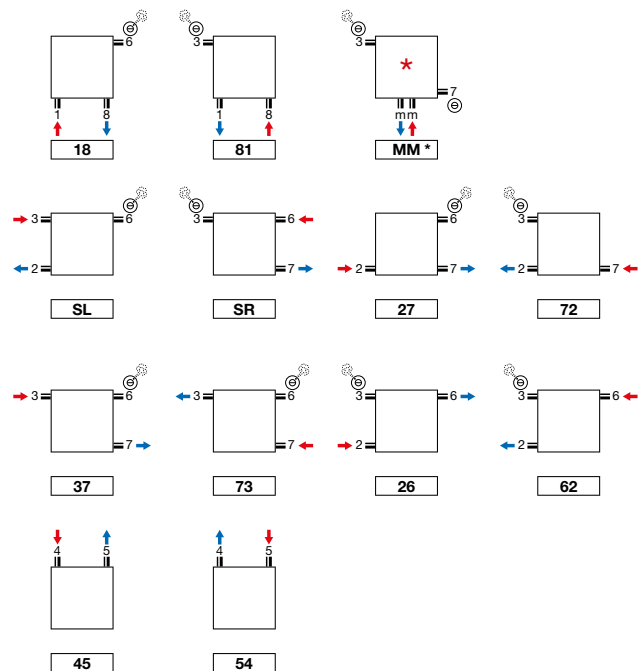

TULIPA-A PIONOWA: TV1-A / TV2-A (NIEMAGAZYNOWA)

- Połączenie MM: zasilanie musi znajdować się po prawej stronie!
- Dla grzejnika Tulipa w wersji 6 i 8 elementowej nie dostępne są podłączenia: 1mm8, 18, 81