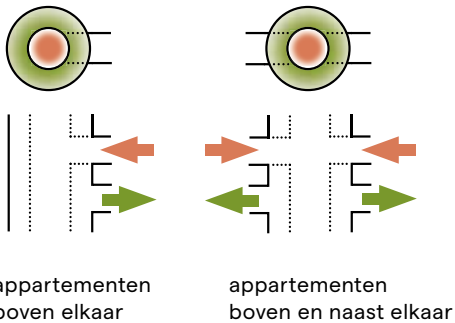

PolyFlow collectief ventilatiekanaal

Prijsgroep - PolyFlow

Compact buis-in-buissysteem

appartementen
boven elkaar

appartementen
boven en naast elkaar