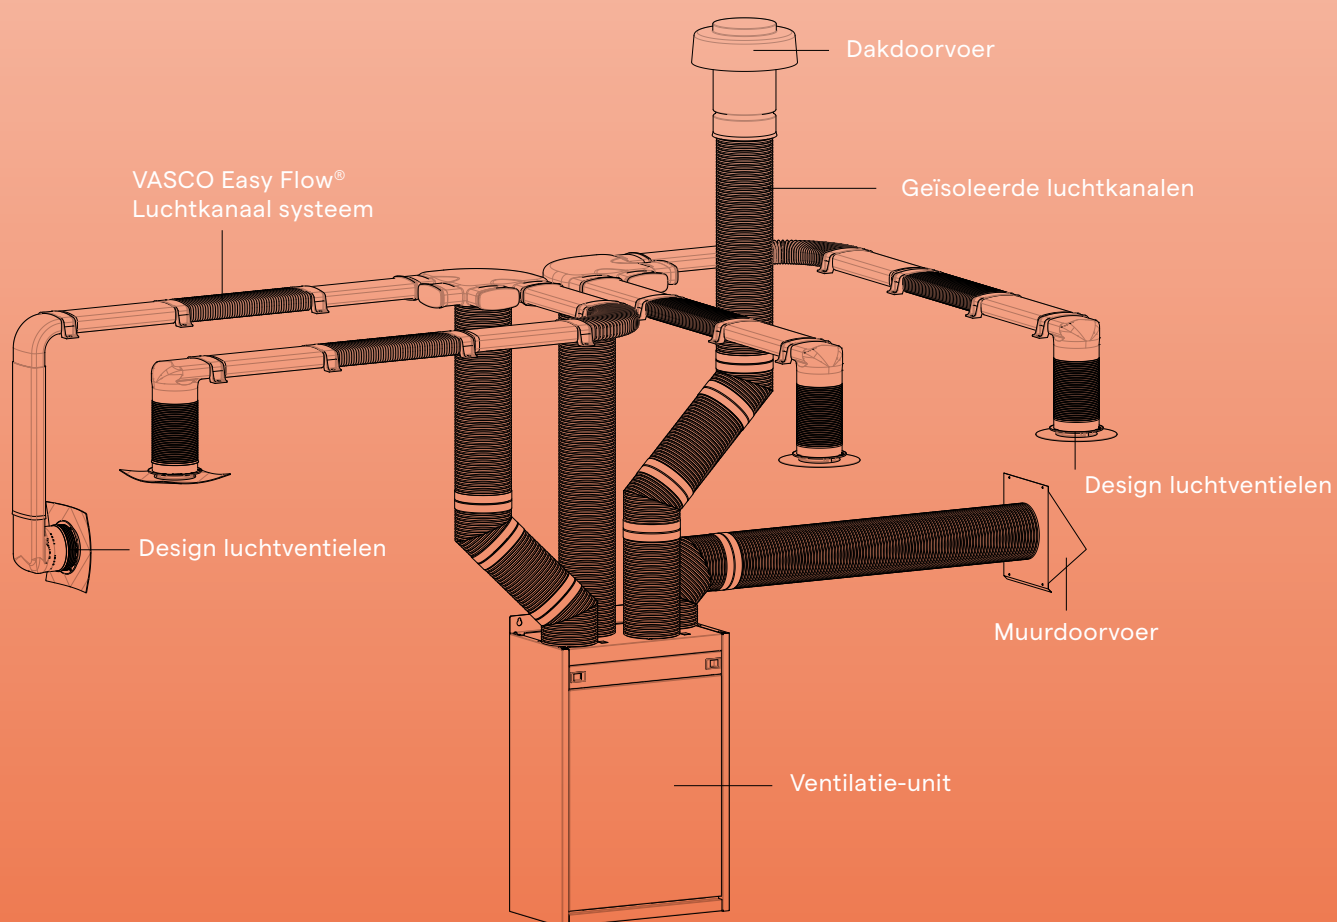

Inhoud

Ventilatie-units met warmteterugwinning voor residentiële toepassingen	
D150 Compact	4
225 Compact NEW	4
D275 III	4
D350 - D425	5
DX4 - DX5 - DX6	5
Toebehoren ventilatie-units met warmteterugwinning voor residentiële toepassingen	
Bedieningen en sensoren	6
Systeemonderdelen	7
Vervangfilters	8
Ventilatie-units mechanische afzuiging voor residentiële toepassingen	
C400 RF - Renobox - Fanbox	11
Bedieningen en sensoren	11
Luchtkanaal systeem	
Geïsoleerde luchtkanalen en toebehoren	13
Niet-geïsoleerde luchtkanalen en toebehoren	15
VASCO Easy Flow® luchtkanaal verdeelsysteem	16
VASCO Easy Flow® luchtkanaal verdeelsysteem betonstort	17
Design luchtventielen	20
PolyFlow collectief ventilatiekanaal	21
Ventilatie-units met warmteterugwinning voor niet-residentiële toepassingen	
Energy Plus	23
Toebehoren ventilatie-units met warmteterugwinning voor niet-residentiële toepassingen	
Bedieningen en sensoren	24
Systeemonderdelen	24
Vervangfilters	25
Services	26

Ventilatie-units met warmteterugwinning

Voor residentiële toepassingen