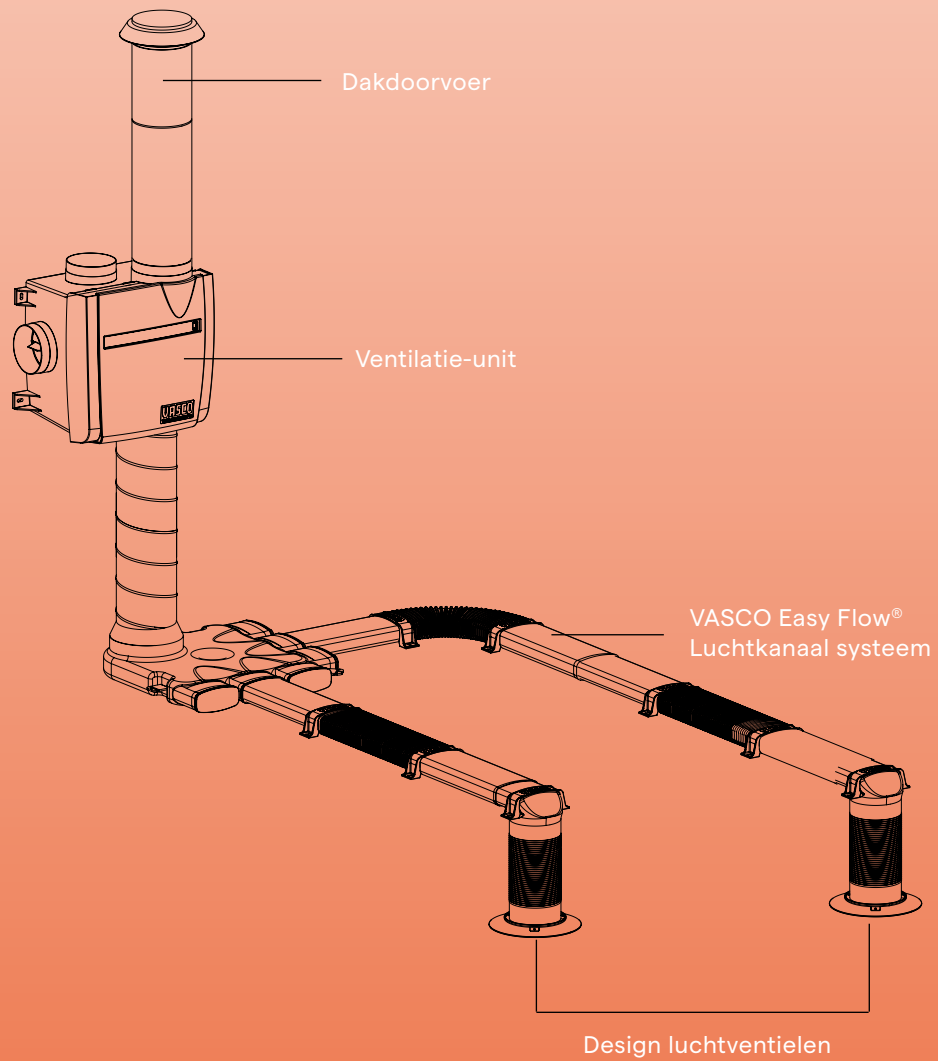

Ventilatie-units mechanische afzuiging

Voor residentiële toepassingen