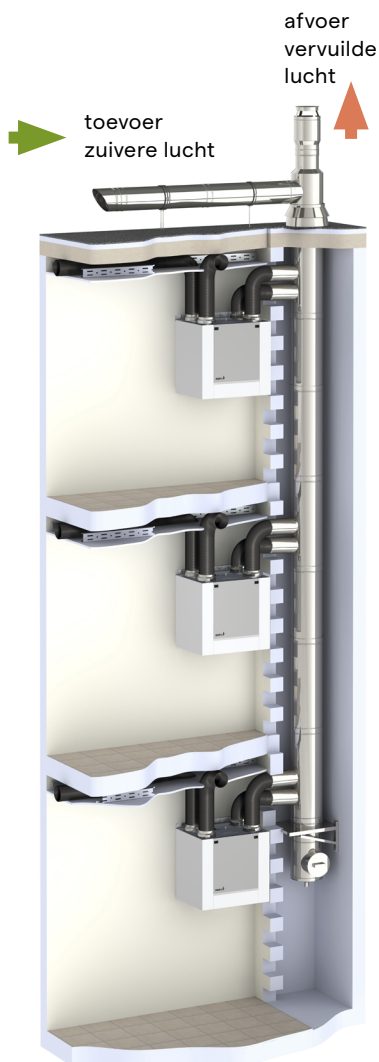

Eén centrale buis voor zowel de toevoer als de afvoer van lucht: dat is het eenvoudige maar tegelijk ook geniale principe achter het PolyFlow luchtkanaal systeem. Met dit systeem is het mogelijk om balansventilatie (type D) in appartementen te voorzien via één collectief luchtkanaal (technische schacht) van boven tot beneden, van ventiel tot dakopstand. Dankzij de aanzienlijke plaatsbesparing in de technische schacht blijft er meer ruimte over voor architecturale kwaliteit. Bovendien blijft het uitzicht van het appartement gevrijwaard.

Het PolyFlow systeem bestaat uit een concentrische buis voor de toevoer en afvoer van ventilatielucht. Verse lucht komt binnen via de buitenbuis, terwijl de vervuilde afvoerlucht verdwijnt via de binnenbuis. Per verdieping kan men tot twee appartementen met hun afzonderlijke ventilatie-units (WTW) aan het luchtkanaal koppelen, en dat tot een hoogte van twaalf verdiepingen. De aanvoer van de verse buitenlucht en afvoer van de vervuilde binnenlucht gebeurt op het dak.

Na een goedgekeurde offerte komt VASCO ter plekke voor een opmeting van het PolyFlow systeem. De luchtkanalen worden vervaardigd in functie van de niveauhoogtes per verdieping. Een duidelijke markering van de afzonderlijke tussenstukken vereenvoudigen het installatiegemak voor de installateur. Het PolyFlow systeem is beschikbaar in zes vaste diameters, afhankelijk van het vereiste ventilatiedebiet:

Diameters (mm)	220-340	250-380	300-450	340-510	380-550	420-620
Max. debiet (m³/h)	550	825	1200	1375	1650	2000

Voor een gedetailleerde offerte kan u contact opnemen met uw VASCO vertegenwoordiger

Appartementsgebouw met 3 verdiepingen, plat dak* 1 appartement per verdieping PolyFlow Ø 250-380 mm Maximaal luchtdebiet 825m³/h (≈ 3x VASCO D275)	€ 4.900,00
Appartementsgebouw met 4 verdiepingen, plat dak* 1 appartement per verdieping PolyFlow Ø 300-450 mm Maximaal luchtdebiet 1200m³/h (≈ 4x VASCO D275)	€ 6.900,00
Appartementsgebouw met 3 verdiepingen, plat dak* 2 appartementen per verdieping PolyFlow Ø 380-550 mm Maximaal luchtdebiet 1650m³/h (≈ 6x VASCO T350)	€ 7.900,00

* Bruto richtprijs in euro "Prijsgroep - PolyFlow" incl. brand- en terugslagklep.