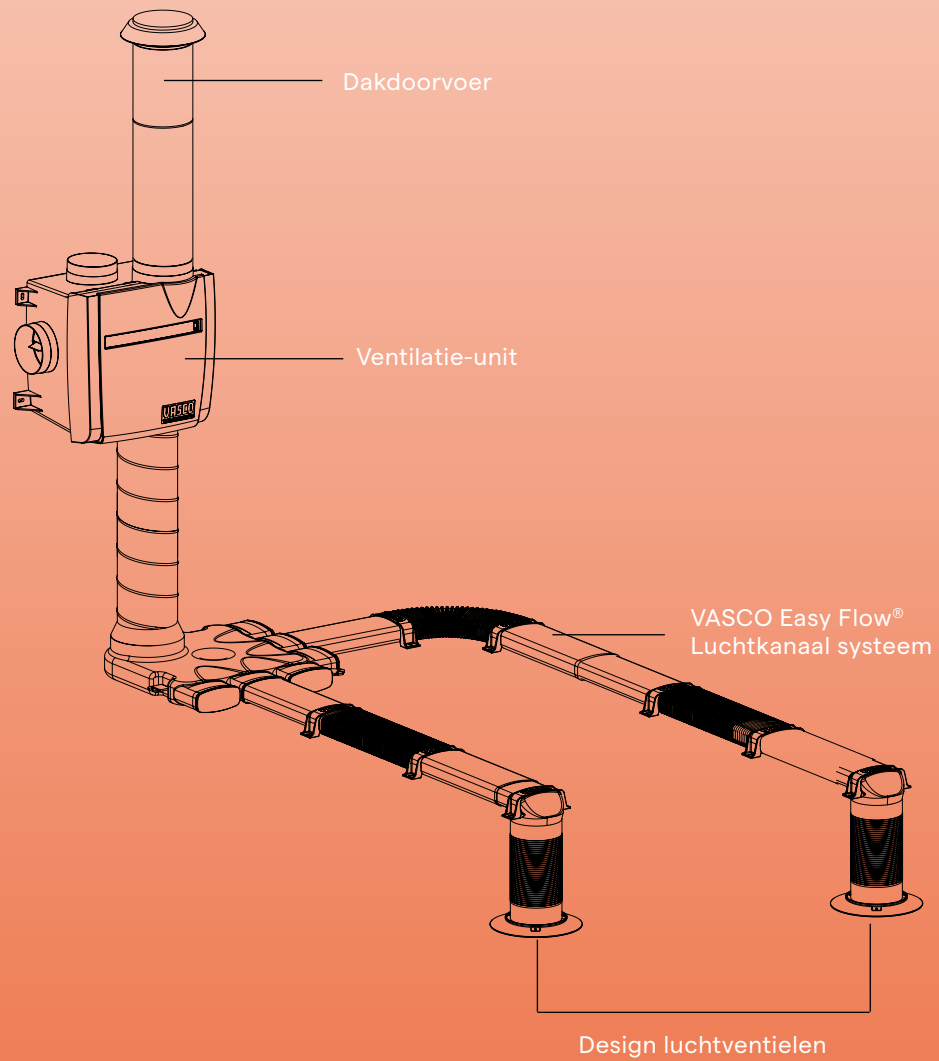

Ventilatie-units mechanische afzuiging

Voor residentiële toepassingen