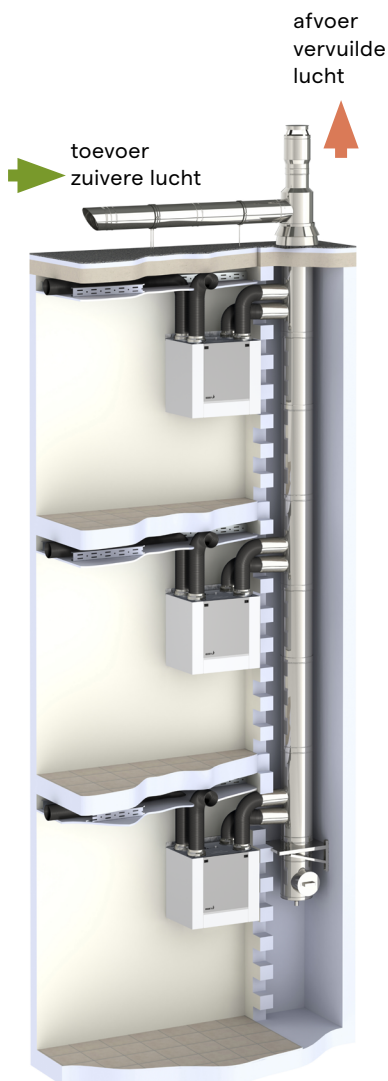

Eén centrale buis voor zowel de toevoer als de afvoer van lucht: dat is het eenvoudige maar tegelijk ook geniale principe achter het PolyFlow luchtkanaal systeem. Met dit systeem is het mogelijk om balansventilatie (type D) in appartementen te voorzien via één collectief luchtkanaal (technische schacht) van boven tot beneden, van ventiel tot dakopstand. Dankzij de aanzienlijke plaatsbesparing in de technische schacht blijft er meer ruimte over voor architecturale kwaliteit. Bovendien blijft het uitzicht van het appartement gevrijwaard.

Het PolyFlow systeem bestaat uit een concentrische buis voor de toevoer en afvoer van ventilatielucht. Verse lucht komt binnen via de buitenbuis, terwijl de vervuilde afvoerlucht verdwijnt via de binnenbuis. Per verdieping kan men tot twee appartementen met hun afzonderlijke ventilatie-units (WTW) aan het luchtkanaal koppelen, en dat tot een hoogte van twaalf verdiepingen. De aanvoer van de verse buitenlucht en afvoer van de vervuilde binnenlucht gebeurt op het dak.

Na een goedgekeurde offerte komt VASCO ter plekke voor een opmeting van het PolyFlow systeem. De luchtkanalen worden vervaardigd in functie van de niveauhoogtes per verdieping. Een duidelijke markering van de afzonderlijke tussenstukken vereenvoudigen het installatiegemak voor de installateur. Het PolyFlow systeem is beschikbaar in zes vaste diameters, afhankelijk van het vereiste ventilatiedebiet:

Diameters (mm)	220-340	250-380	300-450	340-510	380-550	420-620
Max. debiet (m³/h)	550	825	1200	1375	1650	2000

Voor een gedetailleerde offerte kan u contact opnemen met uw VASCO vertegenwoordiger

Appartementsgebouw met 3 verdiepingen, plat dak* 1 appartement per verdieping PolyFlow Ø 250-380 mm Maximaal luchtdebiet 825m³/h (≈ 3x VASCO D275)	€ 4.900,00
Appartementsgebouw met 4 verdiepingen, plat dak* 1 appartement per verdieping PolyFlow Ø 300-450 mm Maximaal luchtdebiet 1200m³/h (≈ 4x VASCO D275)	€ 6.900,00
Appartementsgebouw met 3 verdiepingen, plat dak* 2 appartementen per verdieping PolyFlow Ø 380-550 mm Maximaal luchtdebiet 1650m³/h (≈ 6x VASCO D350)	€ 7.900,00

* Bruto richtprijs in euro "Prijsgroep - PolyFlow" incl. brand- en terugslagklep.