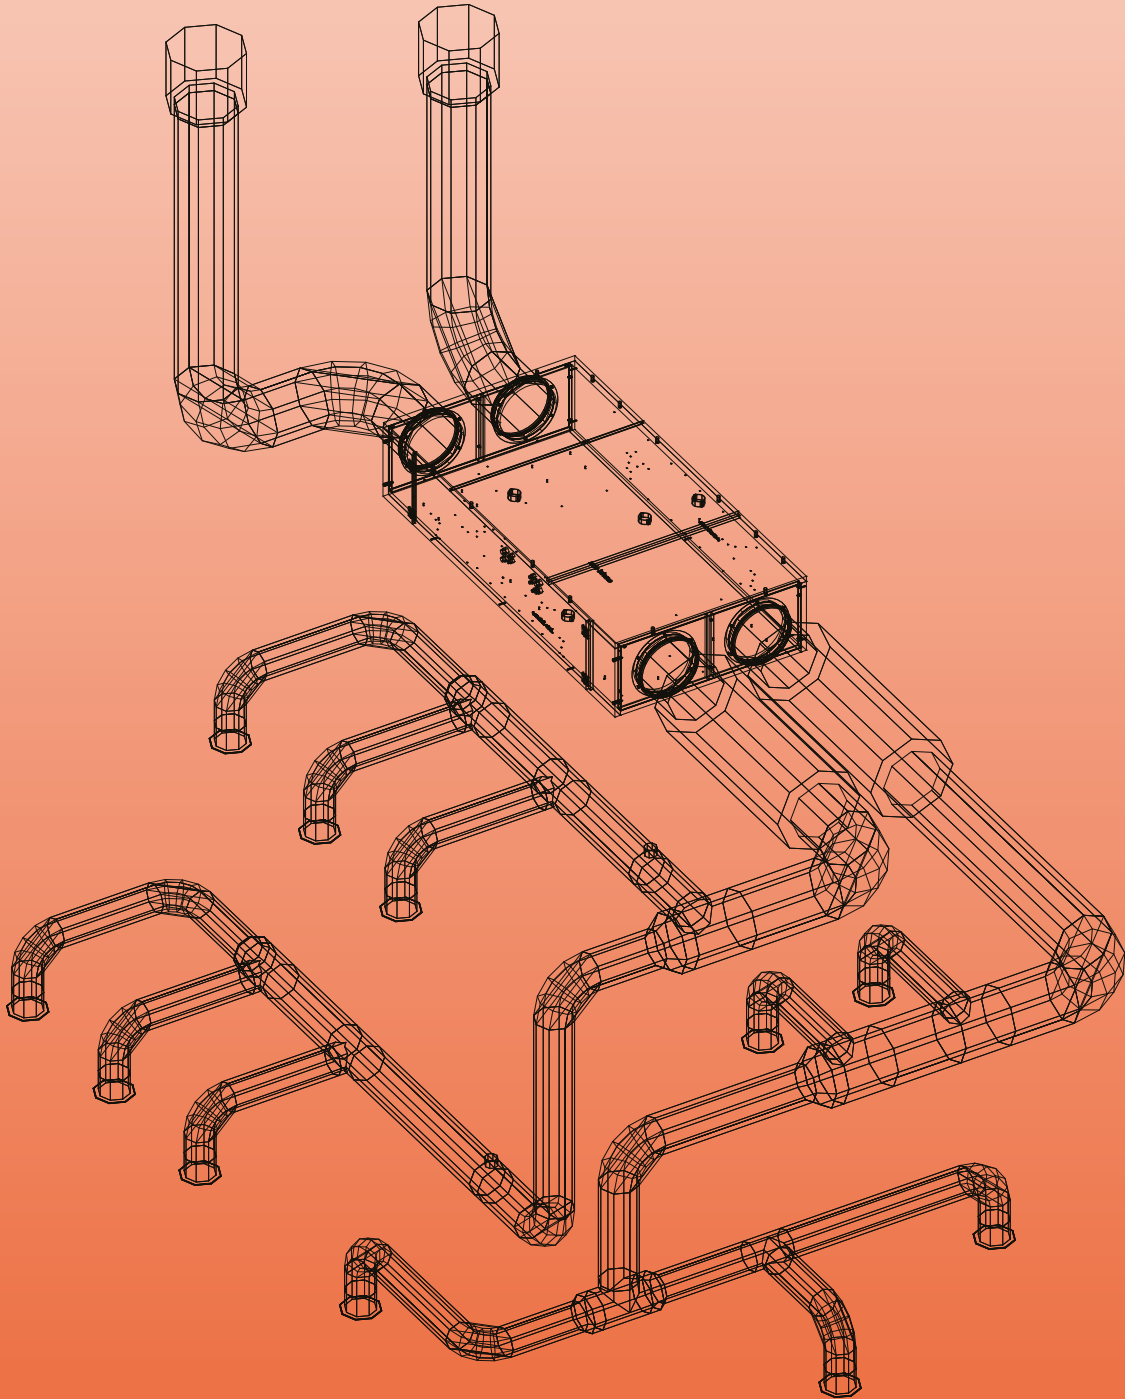

Ventilatie-units met warmteterugwinning

Voor niet-residentiële toepassingen