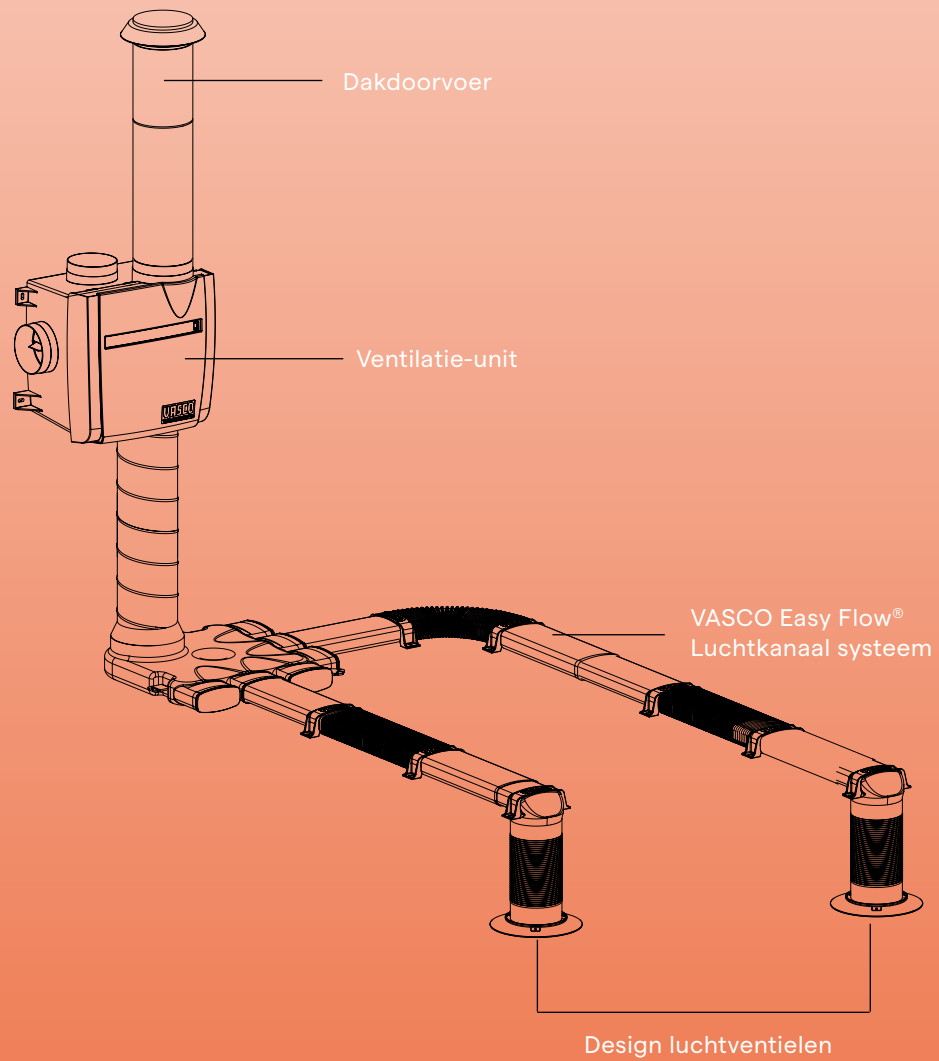

Ventilatie-units mechanische afzuiging

Voor residentiële toepassingen