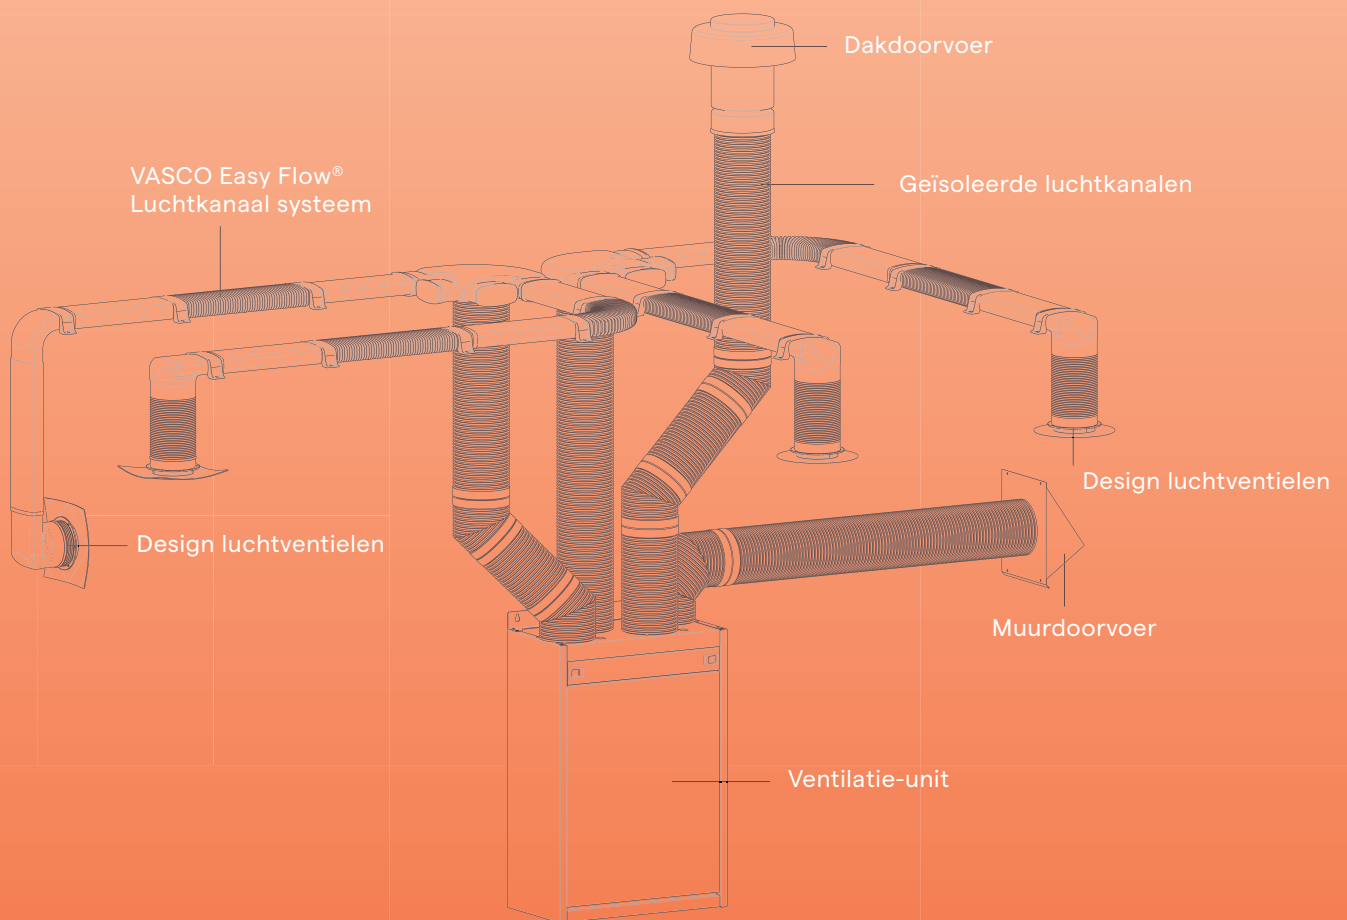

Ventilatie-units met warmteterugwinning

Voor residentiële toepassingen