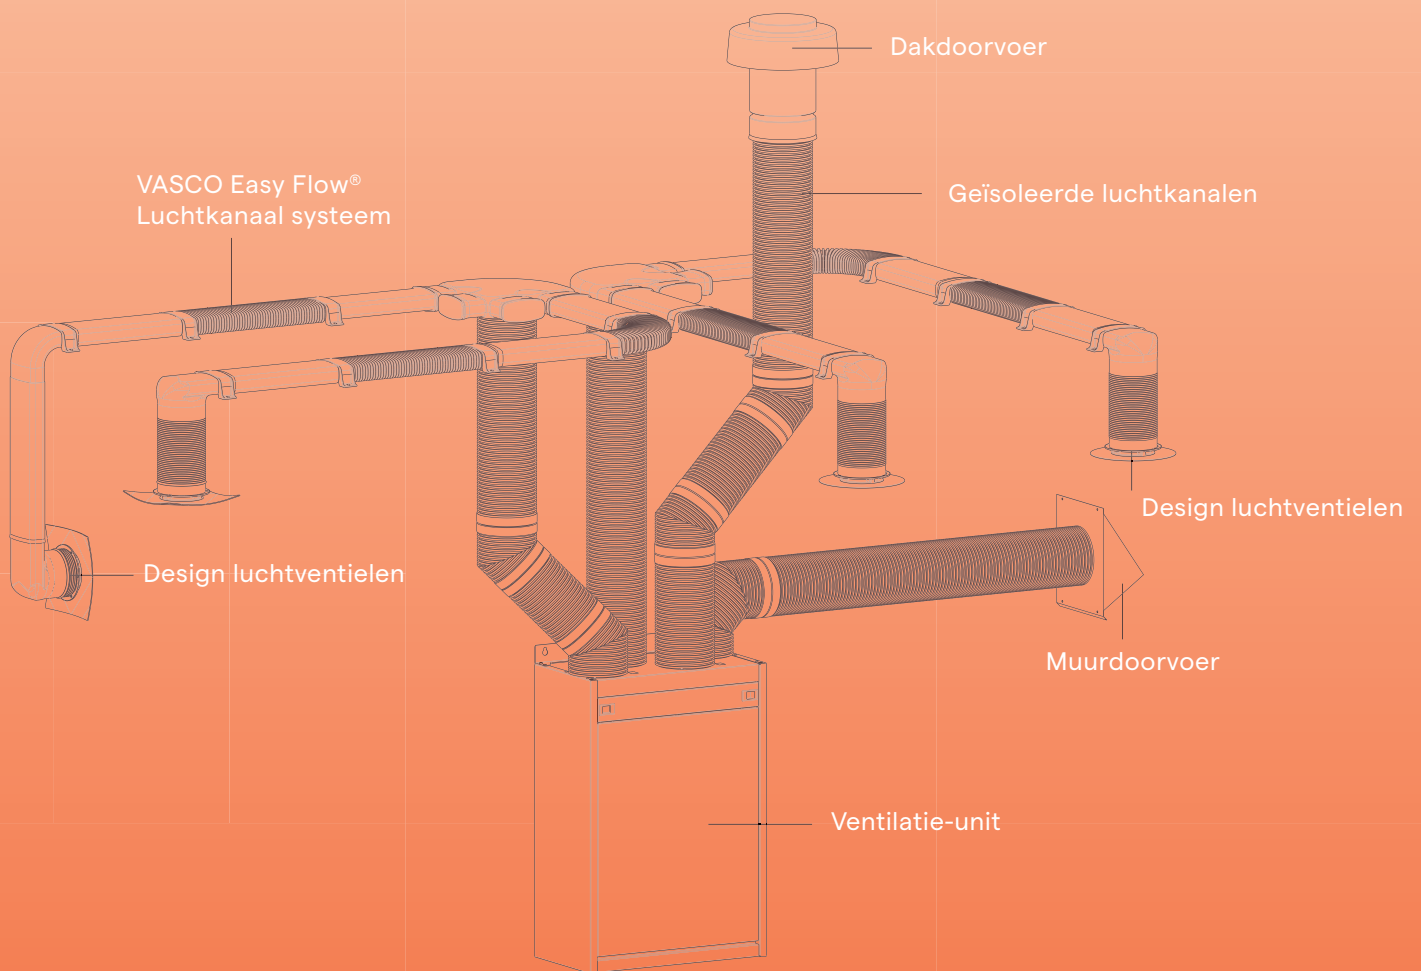

Ventilatie-units met warmteterugwinning

Voor residentiële toepassingen