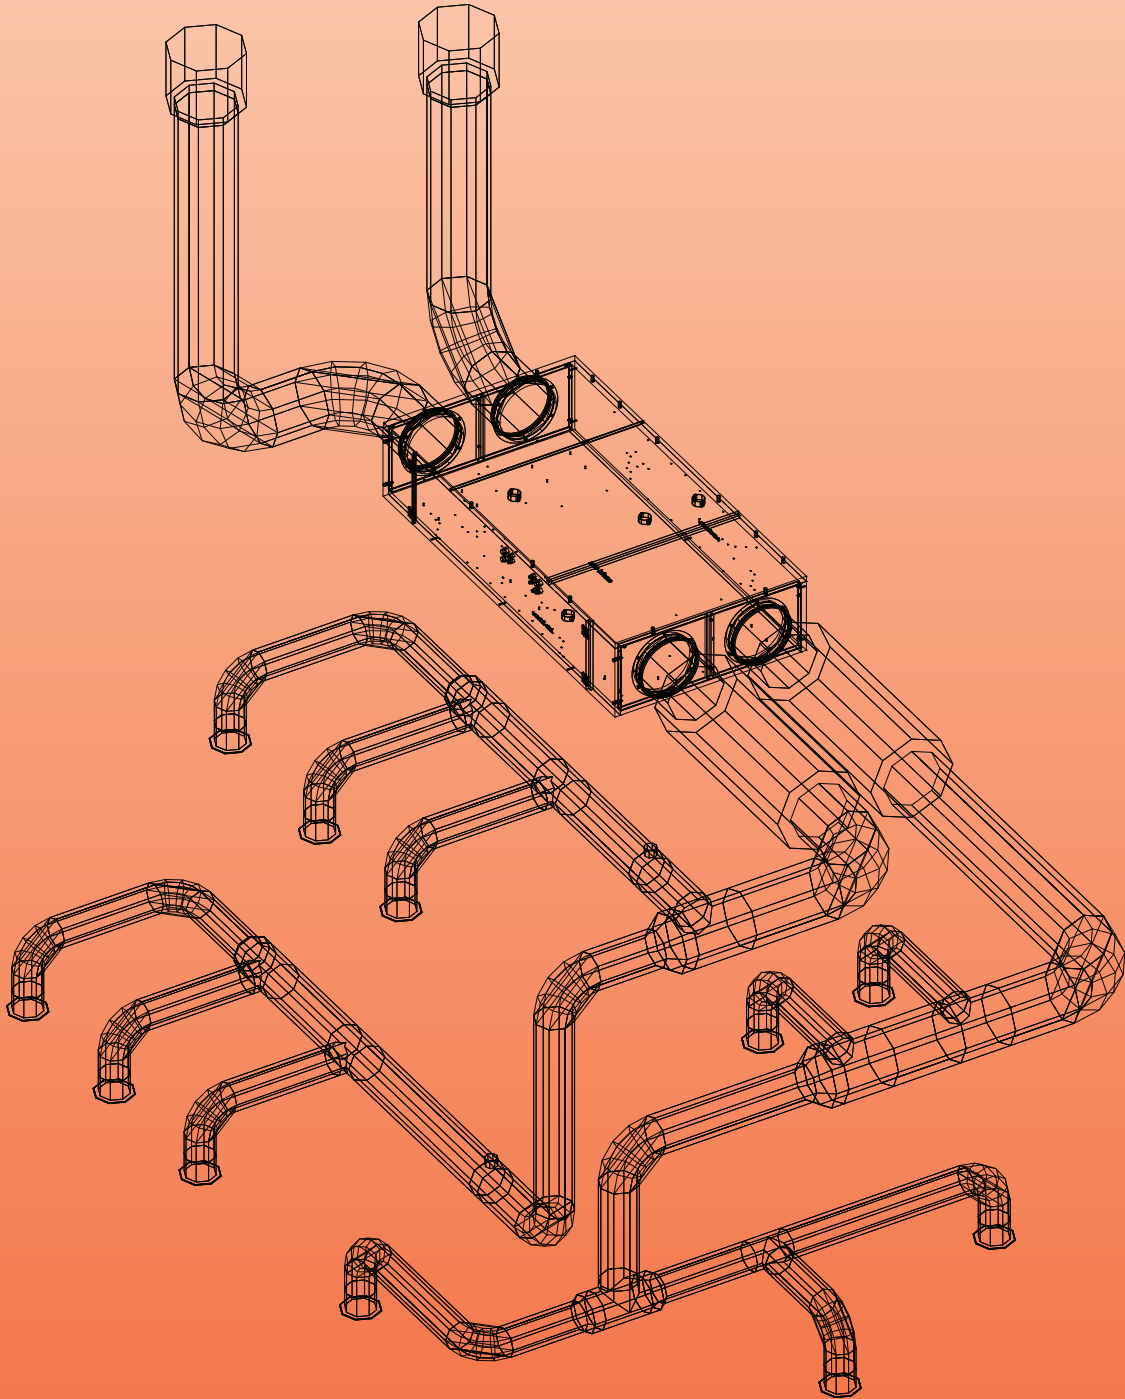

Ventilatie-units met warmteterugwinning

Voor niet-residentiële toepassingen