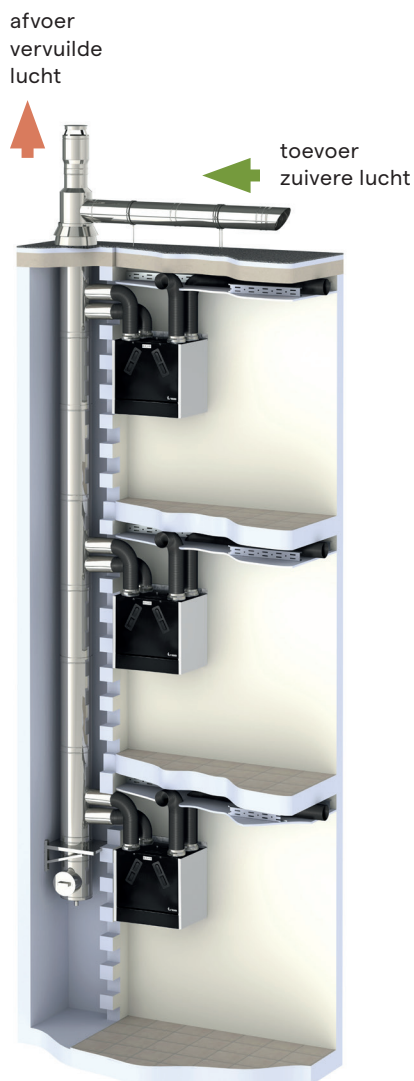

Eén centrale buis voor zowel de toevoer als de afvoer van lucht: dat is het eenvoudige maar tegelijk ook geniale principe achter het PolyFlow luchtkanaal systeem. Met dit systeem is het mogelijk om balansventilatie (type D) in appartementen te voorzien via één collectief luchtkanaal (technische schacht) van boven tot beneden, van ventiel tot dakopstand. Dankzij de aanzienlijke plaatsbesparing in de technische schacht blijft er meer ruimte over voor architecturale kwaliteit. Bovendien blijft het uitzicht van het appartement gevrijwaard.

Het PolyFlow systeem bestaat uit een concentrische buis voor de toevoer en afvoer van ventilatielucht. Verse lucht komt binnen via de buitenbuis, terwijl de vervuilde afvoerlucht verdwijnt via de binnenbuis. Per verdieping kan men tot twee appartementen met hun afzonderlijke ventilatie-units (WTW) aan het luchtkanaal koppelen, en dat tot een hoogte van twaalf verdiepingen. De aanvoer van de verse buitenlucht en afvoer van de vervuilde binnenlucht gebeurt op het dak.

Na een goedgekeurde offerte komt VASCO ter plekke voor een opmeting van het PolyFlow systeem. De luchtkanalen worden vervaardigd in functie van de niveauhoogtes per verdieping. Een duidelijke markering van de afzonderlijke tussenstukken vereenvoudigen het installatiegemak voor de installateur. Het PolyFlow systeem is beschikbaar in zes vaste diameters, afhankelijk van het vereiste ventilatiedebiet:

Diameters (mm)	220-340	250-380	300-450	340-510	380-550	420-620
Max. debiet (m³/h)	550	825	1200	1375	1650	2000

Voor een gedetailleerde offerte kan u contact opnemen met uw VASCO vertegenwoordiger

Appartementsgebouw met 3 verdiepingen, plat dak* 1 appartement per verdieping PolyFlow Ø 250-380 mm Maximaal luchtdebiet 825m³/h (≈ 3x VASCO D275)	€ 5.459,00
Appartementsgebouw met 4 verdiepingen, plat dak* 1 appartement per verdieping PolyFlow Ø 300-450 mm Maximaal luchtdebiet 1200m³/h (≈ 4x VASCO D275)	€ 7.931,00
Appartementsgebouw met 3 verdiepingen, plat dak* 2 appartementen per verdieping PolyFlow Ø 380-550 mm Maximaal luchtdebiet 1650m³/h (≈ 6x VASCO D350)	€ 8.858,00

* Bruto richtprijs in euro "Prijsgroep - PolyFlow" incl. brand- en terugslagklep.