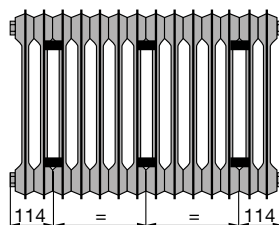

VINTAGE '50 – montaż jako grzejnik stojący

VINTAGE '50 – miejsce mocowania zawiesi

dla szer. 278 mm
(5 elementów)

dla szer. 328 – 1278 mm
(6 – 25 elementów)

dla szer. 1328 – 2528 mm
(26 – 50 elementów)

dla szer. 2578 – 3028 mm
(51 – 60 elementów)

CE Zgodnie z EN442-1: 2014:
Grzejniki i konwektory

'50

Liczba elementów n	Szerokość L mm	Wysokość H mm Głębokość D mm
3	178	75/65/20 / 55/45/20 kod produktu cena netto PLN
4	228	75/65/20 / 55/45/20 kod produktu cena netto PLN
5	278	75/65/20 / 55/45/20 kod produktu cena netto PLN
6	328	75/65/20 / 55/45/20 kod produktu cena netto PLN
7	378	75/65/20 / 55/45/20 kod produktu cena netto PLN
8	428	75/65/20 / 55/45/20 kod produktu cena netto PLN
9	478	75/65/20 / 55/45/20 kod produktu cena netto PLN
10	528	75/65/20 / 55/45/20 kod produktu cena netto PLN
11	578	75/65/20 / 55/45/20 kod produktu cena netto PLN
12	628	75/65/20 / 55/45/20 kod produktu cena netto PLN
13	678	75/65/20 / 55/45/20 kod produktu cena netto PLN
14	728	75/65/20 / 55/45/20 kod produktu cena netto PLN
15	778	75/65/20 / 55/45/20 kod produktu cena netto PLN
16	828	75/65/20 / 55/45/20 kod produktu cena netto PLN
17	878	75/65/20 / 55/45/20 kod produktu cena netto PLN