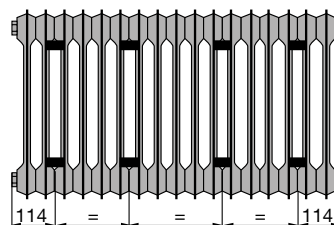

VINTAGE '50 – montaż jako grzejnik stojący

VINTAGE '50 – miejsce mocowania zawiesi

dla szer. 278 mm
(5 elementów)

dla szer. 328 – 1278 mm
(6 – 25 elementów)

dla szer. 1328 – 2528 mm
(26 – 50 elementów)

dla szer. 2578 – 3028 mm
(51 – 60 elementów)

CE Zgodnie z EN442-1: 2014:
Grzejniki i konwektory

'50

Liczba elementów n	Szerokość L mm	Wysokość H mm Głębokość D mm
3	178	75/65/20 / 55/45/20 kod produktu cena netto PLN
4	228	75/65/20 / 55/45/20 kod produktu cena netto PLN
5	278	75/65/20 / 55/45/20 kod produktu cena netto PLN
6	328	75/65/20 / 55/45/20 kod produktu cena netto PLN
7	378	75/65/20 / 55/45/20 kod produktu cena netto PLN
8	428	75/65/20 / 55/45/20 kod produktu cena netto PLN
9	478	75/65/20 / 55/45/20 kod produktu cena netto PLN
10	528	75/65/20 / 55/45/20 kod produktu cena netto PLN
11	578	75/65/20 / 55/45/20 kod produktu cena netto PLN
12	628	75/65/20 / 55/45/20 kod produktu cena netto PLN
13	678	75/65/20 / 55/45/20 kod produktu cena netto PLN
14	728	75/65/20 / 55/45/20 kod produktu cena netto PLN
15	778	75/65/20 / 55/45/20 kod produktu cena netto PLN
16	828	75/65/20 / 55/45/20 kod produktu cena netto PLN
17	878	75/65/20 / 55/45/20 kod produktu cena netto PLN