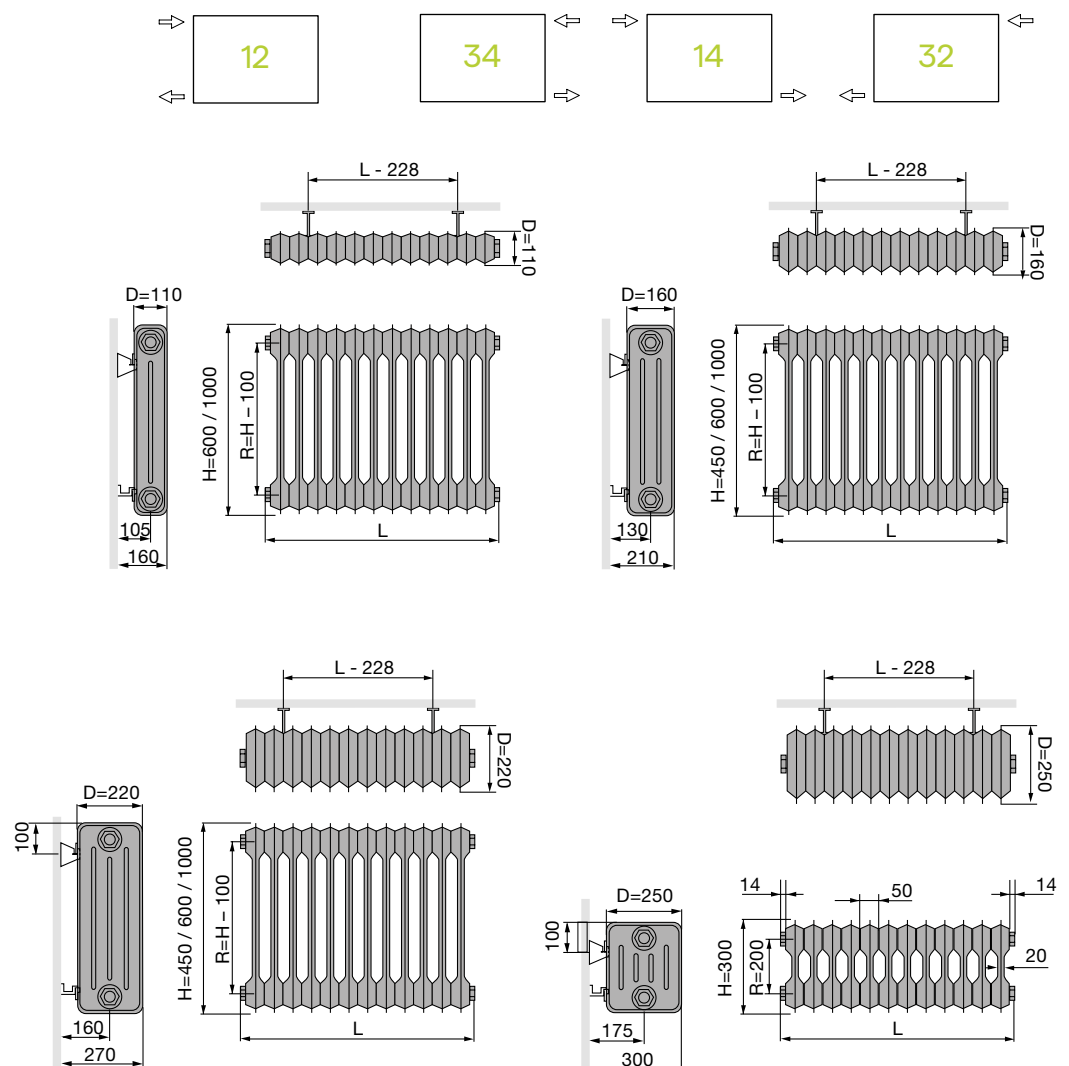

Vintage

Wyposażenie standardowe:

Typy	VINTAGE '50 – rozstaw elementów 50 mm
Wykonanie	blacha stalowa o grubości 1,3 mm tłoczona i zgrzewana oporowo; podkład anaforetyczny, farba proszkowa epoksydowo-poliestrowa
Możliwości montażowe	naścienny, stojący
Kolory	kolor standard: BIAŁY S600 – odcień RAL9016 z drobną strukturą, na życzenie możliwe wykonanie w standardowym kolorze RAL 9016; KOLOR VINTAGE – grzejniki VINTAGE produkowane ze stali mogą być lakierowane bezbarwnie przy standardowej dopłacie za kolor (lakier bezbarwny nie jest zalecany dla grzejników przeznaczonych do pomieszczeń wilgotnych)
Zawiesia	komplet do montażu naściennego – zawiesia w kolorze grzejnika nóżki do ustawienia stojącego – w kolorze grzejnika; zawiesia/nóżki w grzejnikach w kolorze VINTAGE malowane są na kolor N507; ilość zawiesi ściennych/nózek zależy od szerokości grzejnika
Ciśnienie robocze	5 bar
Przyłącza	grzejniki VINTAGE są produkowane zawsze z tym samym zestawem 4 przyłączy 1/2" i mogą być przyłączane z boku
zalecane	12, 34, 14, 32 odpowietrznik w punkcie 1 lub 3