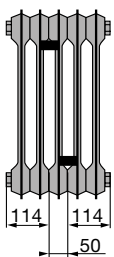

VINTAGE '50 – montaż jako grzejnik stojący

VINTAGE '50 – miejsce mocowania zawiesi

dla szer. 278 mm
(5 elementów)

dla szer. 328 – 1278 mm
(6 – 25 elementów)

dla szer. 1328 – 2528 mm
(26 – 50 elementów)

dla szer. 2578 – 3028 mm
(51 – 60 elementów)