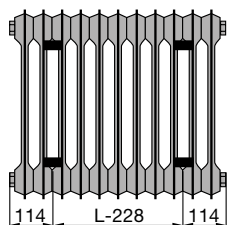

VINTAGE '50 – montaż jako grzejnik stojący

VINTAGE '50 – miejsce mocowania zawiesi

dla szer. 278 mm
(5 elementów)

dla szer. 328 – 1278 mm
(6 – 25 elementów)

dla szer. 1328 – 2528 mm
(26 – 50 elementów)

dla szer. 2578 – 3028 mm
(51 – 60 elementów)

CE Zgodnie z EN442-1: 2014:
Grzejniki i konwektory

'50

Liczba elementów n	Szerokość L mm	Wysokość H mm Głębokość D mm
3	178	75/65/20 / 55/45/20 kod produktu cena netto PLN
4	228	75/65/20 / 55/45/20 kod produktu cena netto PLN
5	278	75/65/20 / 55/45/20 kod produktu cena netto PLN
6	328	75/65/20 / 55/45/20 kod produktu cena netto PLN
7	378	75/65/20 / 55/45/20 kod produktu cena netto PLN
8	428	75/65/20 / 55/45/20 kod produktu cena netto PLN
9	478	75/65/20 / 55/45/20 kod produktu cena netto PLN
10	528	75/65/20 / 55/45/20 kod produktu cena netto PLN
11	578	75/65/20 / 55/45/20 kod produktu cena netto PLN
12	628	75/65/20 / 55/45/20 kod produktu cena netto PLN
13	678	75/65/20 / 55/45/20 kod produktu cena netto PLN
14	728	75/65/20 / 55/45/20 kod produktu cena netto PLN
15	778	75/65/20 / 55/45/20 kod produktu cena netto PLN
16	828	75/65/20 / 55/45/20 kod produktu cena netto PLN
17	878	75/65/20 / 55/45/20 kod produktu cena netto PLN