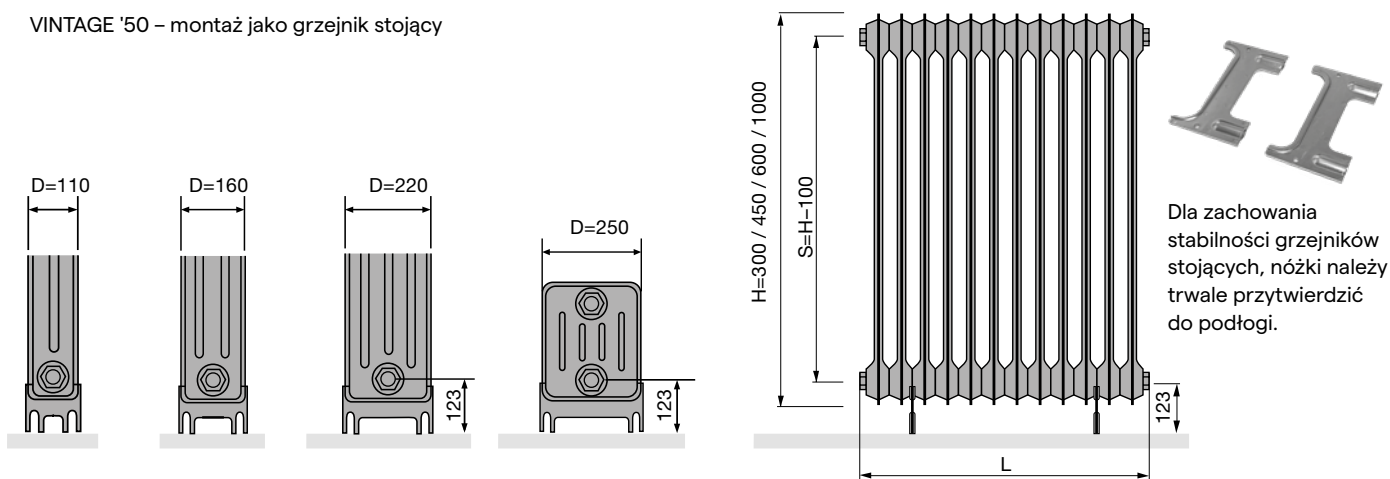

VINTAGE '50 – montaż jako grzejnik stojący

VINTAGE '50 – miejsce mocowania zawiesi

dla szer. 278 mm
(5 elementów)

dla szer. 328 – 1278 mm
(6 – 25 elementów)

dla szer. 1328 – 2528 mm
(26 – 50 elementów)

dla szer. 2578 – 3028 mm
(51 – 60 elementów)

Vintage

Wyposażenie standardowe:

Typy	VINTAGE '50 – rozstaw elementów 50 mm
Wykonanie	blacha stalowa o grubości 1,3 mm tłoczona i zgrzewana oporowo; podkład anaforetyczny, farba proszkowa epoksydowo-poliestrowa
Możliwości montażowe	naścienny, stojący
Kolory	kolor standard: BIAŁY S600 – odcień RAL9016 z drobną strukturą, na życzenie możliwe wykonanie w standardowym kolorze RAL 9016; KOLOR VINTAGE – grzejniki VINTAGE produkowane ze stali mogą być lakierowane bezbarwnie przy standardowej dopłacie za kolor (lakier bezbarwny nie jest zalecany dla grzejników przeznaczonych do pomieszczeń wilgotnych)
Zawiesia	komplet do montażu naściennego – zawiesia w kolorze grzejnika nóżki do ustawienia stojącego – w kolorze grzejnika; zawiesia/nóżki w grzejnikach w kolorze VINTAGE malowane są na kolor N507; ilość zawiesi ściennych/nózek zależy od szerokości grzejnika
Ciśnienie robocze	5 bar
Przyłącza	grzejniki VINTAGE są produkowane zawsze z tym samym zestawem 4 przyłączy 1/2" i mogą być przyłączane z boku
zalecane	12, 34, 14, 32 odpowietrznik w punkcie 1 lub 3