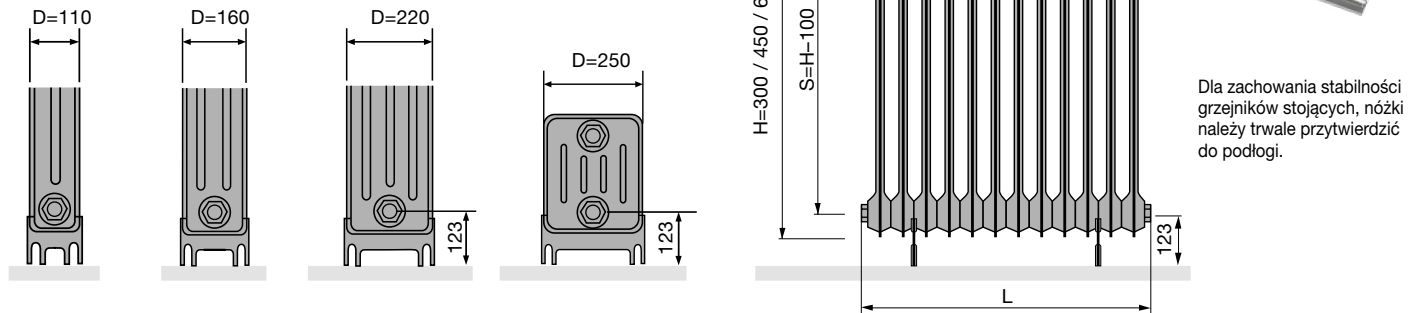

VINTAGE '50

128

VINTAGE '50 – montaż jako grzejnik stojący

Kod produktu *01

Powyższy Kod produktu stosuje się pozycji wykonanie, wg instrukcji na stronie 2.

VINTAGE '50 – miejsce mocowania zawiesi

dla szer. 278 mm
(5 elementów)

dla szer. 328 – 1278 mm
(6 – 25 elementów)

dla szer. 1328 – 2528 mm
(26 – 50 elementów)

dla szer. 2578 – 3028 mm
(51 – 60 elementów)

VINTAGE '50

129

Typ	VINTAGE '50 – rozstaw elementów 50 mm
Wykonanie	blacha stalowa o grubości 1,3 mm tłoczona i zgrzewana oporowo; podkład anaforetyczny, farba proszkowa epoksydowo-poliestrowa
Możliwości montażowe	naścienny, stojący
Zawiesia	komplet do montażu naściennego – zawiesia w kolorze grzejnika nóżki do ustawienia stojącego – w kolorze grzejnika; zawiesia/nóżki w grzejnikach w kolorze VINTAGE malowane są na kolor N507; ilość zawiesi ściennych/nózek zależy od szerokości grzejnika
Inne informacje	kolor standard: BIAŁY S600 – odcień RAL9016 z drobną strukturą, na życzenie możliwe wykonanie w standardowym kolorze RAL 9016; KOLOR VINTAGE – grzejniki VINTAGE produkowane ze stali mogą być lakierowane bezbarwnie przy standardowej dopłacie za kolor (lakier bezbarwny nie jest zalecany dla grzejników przeznaczonych do pomieszczeń wilgotnych)
Ciśnienie robocze	5 bar
Przyłącza	grzejniki VINTAGE są produkowane zawsze z tym samym zestawem 4 przyłączy 1/2" i mogą być przyłączane z boku
zalecane	23, 67, 26, 37 odpowietznik w punkcie 3 lub 6