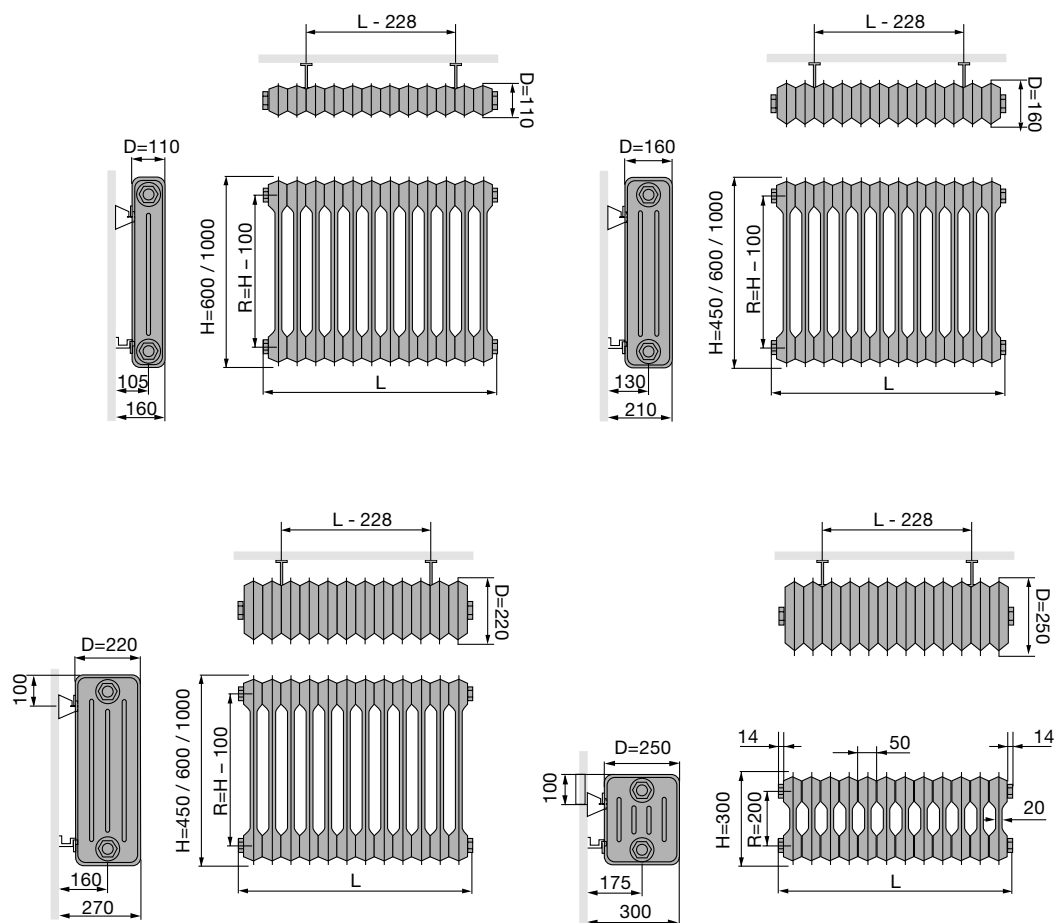

dla szer. 328 – 1278 mm
(6 – 25 elementów)

dla szer. 1328 – 2528 mm
(26 – 50 elementów)

dla szer. 2578 – 3028 mm
(51 – 60 elementów)

VINTAGE '50

129

Typ	VINTAGE '50 – rozstaw elementów 50 mm
Wykonanie	blacha stalowa o grubości 1,3 mm tłoczona i zgrzewana oporowo; podkład anaforetyczny, farba proszkowa epoksydowo-poliestrowa
Możliwości montażowe	naścienny, stojący
Zawiesia	komplet do montażu naściennego – zawiesia w kolorze grzejnika nóżki do ustawienia stojącego – w kolorze grzejnika; zawiesia/nóżki w grzejnikach w kolorze VINTAGE malowane są na kolor N507; ilość zawiesi ściennych/nózek zależy od szerokości grzejnika
Inne informacje	kolor standard: BIAŁY S600 – odcień RAL9016 z drobną strukturą, na życzenie możliwe wykonanie w standardowym kolorze RAL 9016; KOLOR VINTAGE – grzejniki VINTAGE produkowane ze stali mogą być lakierowane bezbarwnie przy standardowej dopłacie za kolor (lakier bezbarwny nie jest zalecany dla grzejników przeznaczonych do pomieszczeń wilgotnych)
Ciśnienie robocze	5 bar
Przyłącza	grzejniki VINTAGE są produkowane zawsze z tym samym zestawem 4 przyłączy 1/2" i mogą być przyłączane z boku
zalecane	23, 67, 26, 37 odpowietznik w punkcie 3 lub 6