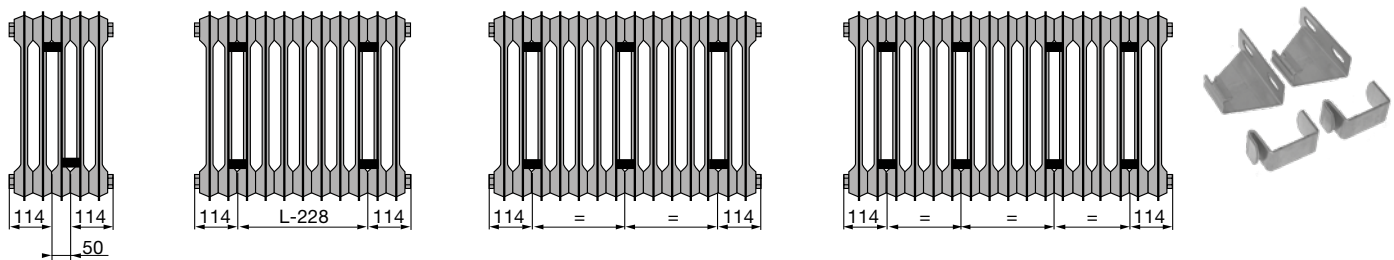

VINTAGE '50

128

VINTAGE '50 – montaż jako grzejnik stojący

Kod produktu *01

Powyższy Kod produktu stosuje się pozycji wykonanie, wg instrukcji na stronie 2.

VINTAGE '50 – miejsce mocowania zawiesi

dla szer. 278 mm
(5 elementów)

dla szer. 328 – 1278 mm
(6 – 25 elementów)

dla szer. 1328 – 2528 mm
(26 – 50 elementów)

dla szer. 2578 – 3028 mm
(51 – 60 elementów)

VINTAGE '50

129

Typ	VINTAGE '50 – rozstaw elementów 50 mm
Wykonanie	blacha stalowa o grubości 1,3 mm tłoczona i zgrzewana oporowo; podkład anaforetyczny, farba proszkowa epoksydowo-poliestrowa
Możliwości montażowe	naścienny, stojący
Zawiesia	komplet do montażu naściennego – zawiesia w kolorze grzejnika nóżki do ustawienia stojącego – w kolorze grzejnika; zawiesia/nóżki w grzejnikach w kolorze VINTAGE malowane są na kolor N507; ilość zawiesi ściennych/nózek zależy od szerokości grzejnika
Inne informacje	kolor standard: BIAŁY S600 – odcień RAL9016 z drobną strukturą, na życzenie możliwe wykonanie w standardowym kolorze RAL 9016; KOLOR VINTAGE – grzejniki VINTAGE produkowane ze stali mogą być lakierowane bezbarwnie przy standardowej dopłacie za kolor (lakier bezbarwny nie jest zalecany dla grzejników przeznaczonych do pomieszczeń wilgotnych)
Ciśnienie robocze	5 bar
Przyłącza	grzejniki VINTAGE są produkowane zawsze z tym samym zestawem 4 przyłączy 1/2" i mogą być przyłączane z boku
zalecane	23, 67, 26, 37 odpowietznik w punkcie 3 lub 6