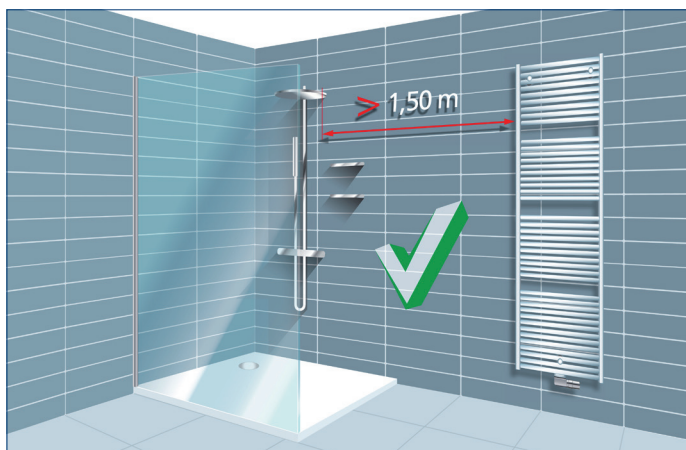

NL **Installatie voorschriften**  
Zone toelaatbaarheid radiatoren in de badkamer

FR **Règles d'installation**  
Zone d'installation autorisée pour un radiateur dans une salle de bains

EN **Installation regulations**  
Permitted zone radiators in bathroom

DE **Installationsvorschriften**  
Zulässige Montagezonen für Heizkörper im Badezimmer

PL **Wymagania dotyczące instalacji**  
Dopuszczalny obszar montażu grzejnika w łazience

IT **Istruzioni per l'installazione**  
Zona in cui si possono installare i radiatori in bagno

ES **Normas de instalación**  
Zona en que se pueden instalar radiadores en el baño

NL **Installatie voorschriften**  
Zone toelaatbaarheid radiatoren in de badkamer

FR **Règles d'installation**  
Zone d'installation autorisée pour un radiateur dans une salle de bains