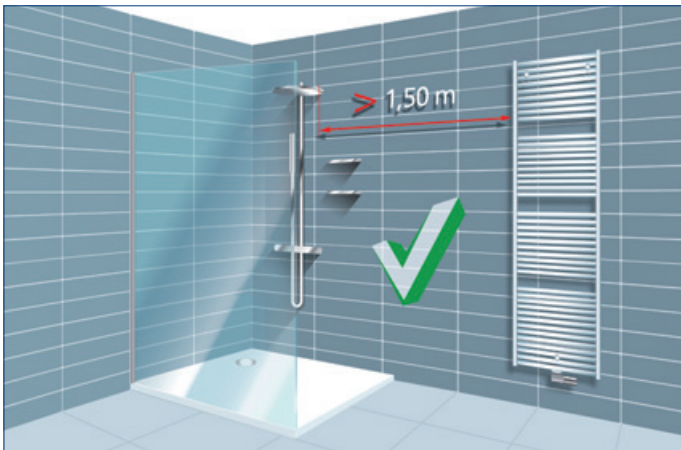

NL **Installatie voorschriften**  
Zone toelaatbaarheid radiatoren in de badkamer

FR **Règles d'installation**  
Zone d'installation autorisée pour un radiateur dans une salle de bains

EN **Installation regulations**  
Permitted zone radiators in bathroom

DE **Installationsvorschriften**  
Zulässige Montagezonen für Heizkörper im Badezimmer

PL **Wymagania dotyczące instalacji**  
Dopuszczalny obszar montażu grzejnika w łazience

IT **Istruzioni per l'installazione**  
Zona in cui si possono installare i radiatori in bagno

ES **Normas de instalación**  
Zona en que se pueden instalar radiadores en el baño

NL **Installatie voorschriften**  
Zone toelaatbaarheid radiatoren in de badkamer

FR **Règles d'installation**  
Zone d'installation autorisée pour un radiateur dans une salle de bains