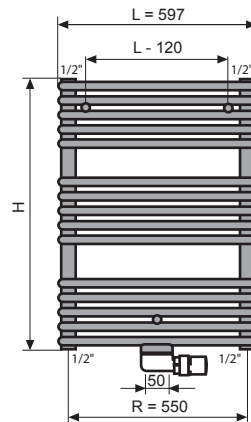

HRM - CHROOM / HRM - CROMADO

Werkdruk : Max.10 bar  
 Betriebsdruck : Max.10 bar  
 Pression de service : Max.10 bar  
 Operating pressure : Max.10 bar  
 Presión : Max.10 bar

HRBM - CHROOM / HRBM - CROMADO