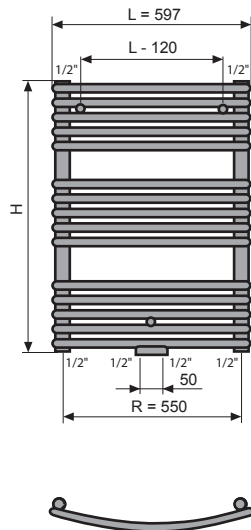

HRM - CHROOM / HRM - CROMADO

Werkdruk : Max.10 bar  
 Betriebsdruck : Max.10 bar  
 Pression de service : Max.10 bar  
 Operating pressure : Max.10 bar  
 Presión : Max.10 bar

HRBM - CHROOM / HRBM - CROMADO