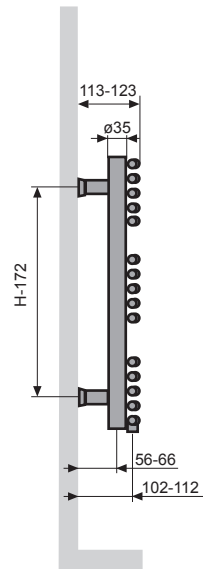

HRM - CHROOM / HRM - CROMADO

Werkdruk : Max.10 bar  
 Betriebsdruck : Max.10 bar  
 Pression de service : Max.10 bar  
 Operating pressure : Max.10 bar  
 Presión : Max.10 bar

HRBM - CHROOM / HRBM - CROMADO