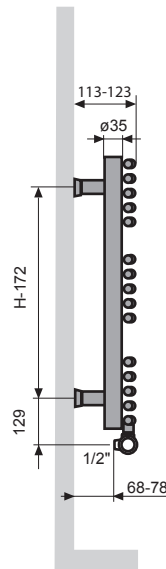

HRM - CHROOM / HRM - CROMADO

Werkdruk : Max.10 bar  
 Betriebsdruck : Max.10 bar  
 Pression de service : Max.10 bar  
 Operating pressure : Max.10 bar  
 Presión : Max.10 bar

HRBM - CHROOM / HRBM - CROMADO