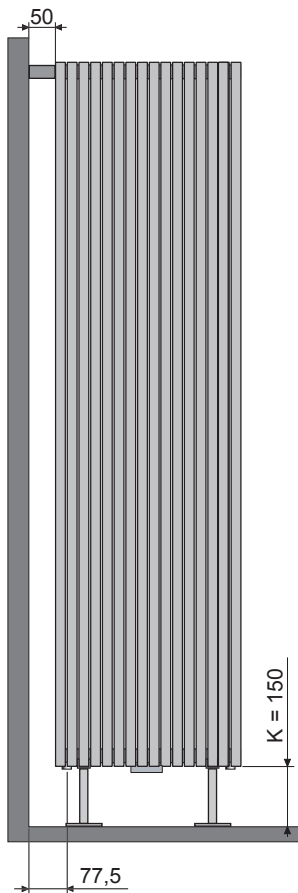

CPVN2 Vrijstaand /
CPVN2 Disposición libre /
CPVN2 Posizionamento libero

<2600mm (4x)

Ophanging (4x)
Fixation Murale (4x)
Wandbefestigung (4x)
Wall - support (4x)
Fijaciones murales (4x)
Supporto a muro (4x)

<2600mm (4x)

>=2600mm (6x)

Ophanging (6x)
Fixation Murale (6x)
Wandbefestigung (6x)
Wall - support (6x)
Fijaciones murales (6x)
Supporto a muro (6x)

>=2600mm (6x)