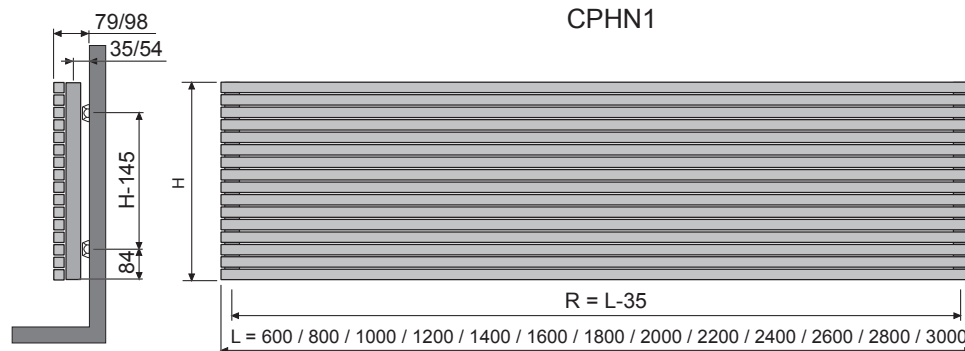

CPVN2 Vrijstaand /
CPVN2 Disposición libre /
CPVN2 Posizionamento libero

<2600mm (4x)

Ophanging (4x)
Fixation Murale (4x)
Wandbefestigung (4x)
Wall - support (4x)
Fijaciones murales (4x)
Supporto a muro (4x)

<2600mm (4x)

>=2600mm (6x)

Ophanging (6x)
Fixation Murale (6x)
Wandbefestigung (6x)
Wall - support (6x)
Fijaciones murales (6x)
Supporto a muro (6x)

>=2600mm (6x)