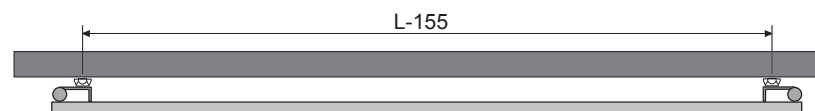

CPVN2 Vrijstaand /
CPVN2 Disposición libre /
CPVN2 Posizionamento libero

<2600mm (4x)

Ophanging (4x)
Fixation Murale (4x)
Wandbefestigung (4x)
Wall - support (4x)
Fijaciones murales (4x)
Supporto a muro (4x)

<2600mm (4x)

>=2600mm (6x)

Ophanging (6x)
Fixation Murale (6x)
Wandbefestigung (6x)
Wall - support (6x)
Fijaciones murales (6x)
Supporto a muro (6x)

>=2600mm (6x)