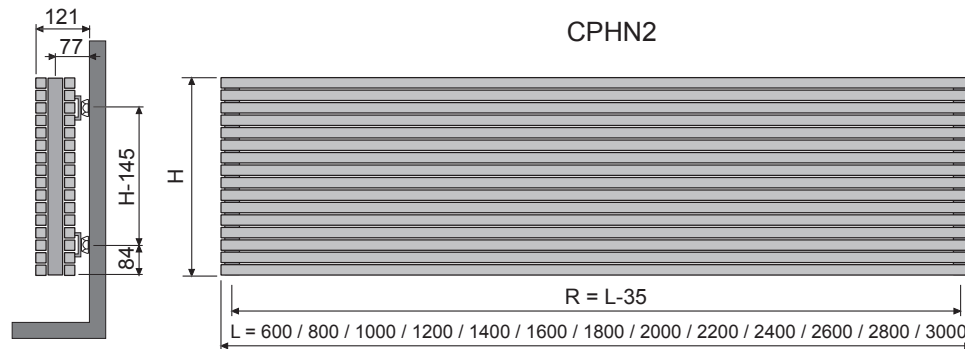

CPVN2 Vrijstaand /
CPVN2 Disposición libre /
CPVN2 Posizionamento libero

<2600mm (4x)

Ophanging (4x)
Fixation Murale (4x)
Wandbefestigung (4x)
Wall - support (4x)
Fijaciones murales (4x)
Supporto a muro (4x)

<2600mm (4x)

>=2600mm (6x)

Ophanging (6x)
Fixation Murale (6x)
Wandbefestigung (6x)
Wall - support (6x)
Fijaciones murales (6x)
Supporto a muro (6x)

>=2600mm (6x)