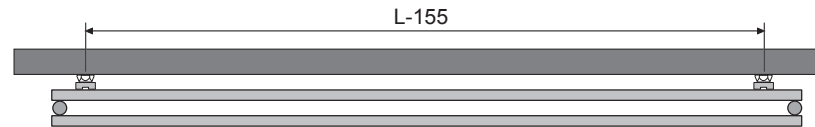

CPVN2 Vrijstaand /
CPVN2 Disposición libre /
CPVN2 Posizionamento libero

<2600mm (4x)

Ophanging (4x)
Fixation Murale (4x)
Wandbefestigung (4x)
Wall - support (4x)
Fijaciones murales (4x)
Supporto a muro (4x)

<2600mm (4x)

>=2600mm (6x)

Ophanging (6x)
Fixation Murale (6x)
Wandbefestigung (6x)
Wall - support (6x)
Fijaciones murales (6x)
Supporto a muro (6x)

>=2600mm (6x)