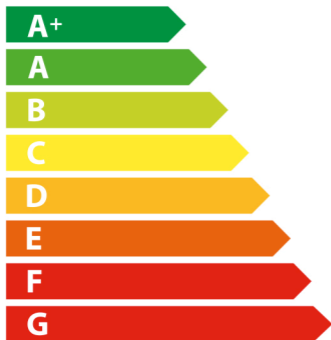

ENERG

енергия · ενεργεια

VASCO

T350

+ 2 sensors

48

dB

350 m³/h