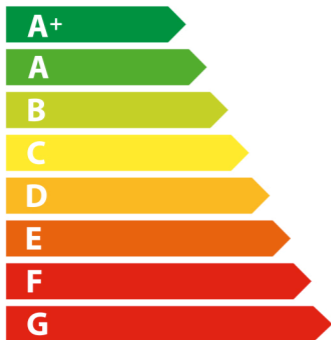

ENERG

енергия · ενεργεια

VASCO

T500

+ 2 sensors

51

dB

500 m³/h