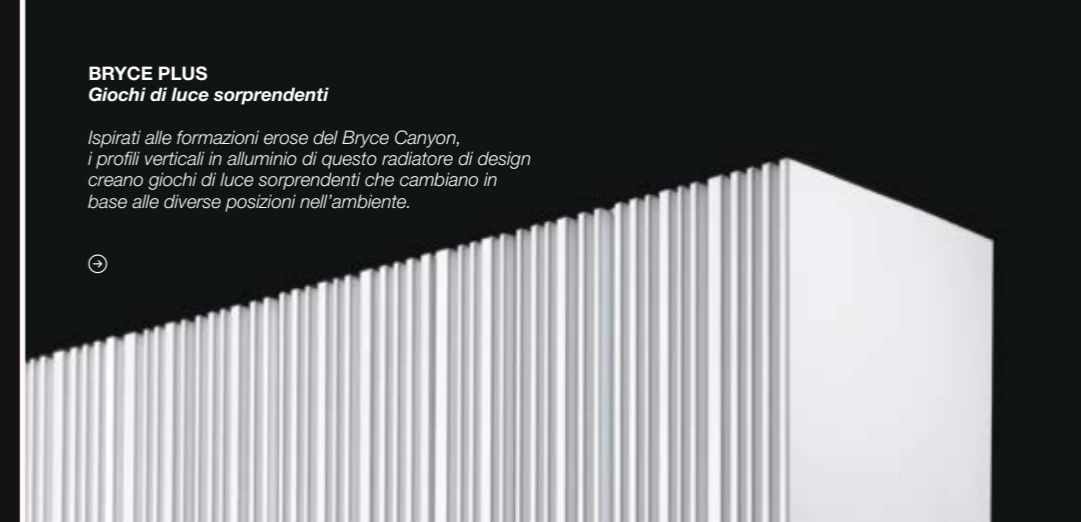

BRYCE PLUS
Giochi di luce sorprendenti

Ispirati alle formazioni erose del Bryce Canyon, i profili verticali in alluminio di questo radiatore di design creano giochi di luce sorprendenti che cambiano in base alle diverse posizioni nell'ambiente.