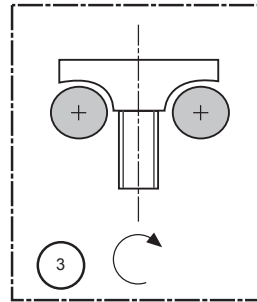

MONTAGEVOORSCHRIFT  
MONTAGE-ANLEITUNG

MOUNTING INSTRUCTIONS  
INSTRUCTIONS DE MONTAGE

HANDDOEKBEUGEL VR-X

MONTAGEVOORSCHRIFT  
MONTAGE-ANLEITUNG

MOUNTING INSTRUCTIONS  
INSTRUCTIONS DE MONTAGE

HANDDOEKBEUGEL VR-X

X=Type VR paar buizen (189mm)  
X=Typ VR paarige Rohre (189mm)  
X=Type VR des tubes pairs (189mm)  
X=Type VR even tubes (189mm)

X=Type VR onpaar buizen (207mm)  
X=Typ VR nicht paarige Rohre (207mm)  
X=Type VR des tubes impairs (207mm)  
X=Type VR unpaired tubes (207mm)

X=Type VRS (185mm)  
X=Typ VRS (185mm)  
X=Type VRS (185mm)  
X=Type VRS (185mm)