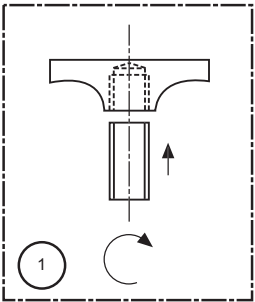

MONTAGEVOORSCHRIFT  
MONTAGE-ANLEITUNG

MOUNTING INSTRUCTIONS  
INSTRUCTIONS DE MONTAGE

HANDDOEKBEUGEL VR-X

MONTAGEVOORSCHRIFT  
MONTAGE-ANLEITUNG

MOUNTING INSTRUCTIONS  
INSTRUCTIONS DE MONTAGE

HANDDOEKBEUGEL VR-X

X=Type VR paar buizen (189mm)  
X=Typ VR paarige Rohre (189mm)  
X=Type VR des tubes pairs (189mm)  
X=Type VR even tubes (189mm)

X=Type VR onpaar buizen (207mm)  
X=Typ VR nicht paarige Rohre (207mm)  
X=Type VR des tubes impairs (207mm)  
X=Type VR unpaired tubes (207mm)

X=Type VRS (185mm)  
X=Typ VRS (185mm)  
X=Type VRS (185mm)  
X=Type VRS (185mm)