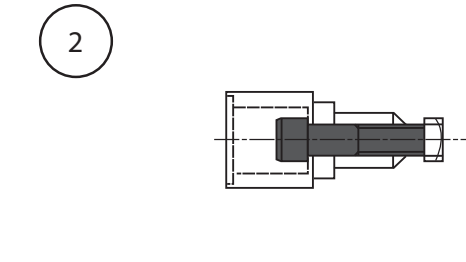

MONTAGEVOORSCHRIFT  
MONTAGE-ANLEITUNG

MOUNTING INSTRUCTIONS  
INSTRUCTIONS DE MONTAGE

HANDDOEKBEUGEL VR-X

MONTAGEVOORSCHRIFT  
MONTAGE-ANLEITUNG

MOUNTING INSTRUCTIONS  
INSTRUCTIONS DE MONTAGE

HANDDOEKBEUGEL VR-X

X=Type VR paar buizen (189mm)  
X=Typ VR paarige Rohre (189mm)  
X=Type VR des tubes pairs (189mm)  
X=Type VR even tubes (189mm)

X=Type VR onpaar buizen (207mm)  
X=Typ VR nicht paarige Rohre (207mm)  
X=Type VR des tubes impairs (207mm)  
X=Type VR unpaired tubes (207mm)

X=Type VRS (185mm)  
X=Typ VRS (185mm)  
X=Type VRS (185mm)  
X=Type VRS (185mm)