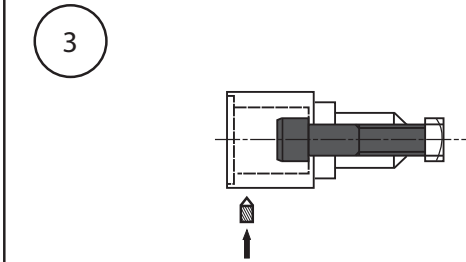

MONTAGEVOORSCHRIFT  
MONTAGE-ANLEITUNG

MOUNTING INSTRUCTIONS  
INSTRUCTIONS DE MONTAGE

HANDDOEKBEUGEL VR-X

MONTAGEVOORSCHRIFT  
MONTAGE-ANLEITUNG

MOUNTING INSTRUCTIONS  
INSTRUCTIONS DE MONTAGE

HANDDOEKBEUGEL VR-X

X=Type VR paar buizen (189mm)  
X=Typ VR paarige Rohre (189mm)  
X=Type VR des tubes pairs (189mm)  
X=Type VR even tubes (189mm)

X=Type VR onpaar buizen (207mm)  
X=Typ VR nicht paarige Rohre (207mm)  
X=Type VR des tubes impairs (207mm)  
X=Type VR unpaired tubes (207mm)

X=Type VRS (185mm)  
X=Typ VRS (185mm)  
X=Type VRS (185mm)  
X=Type VRS (185mm)