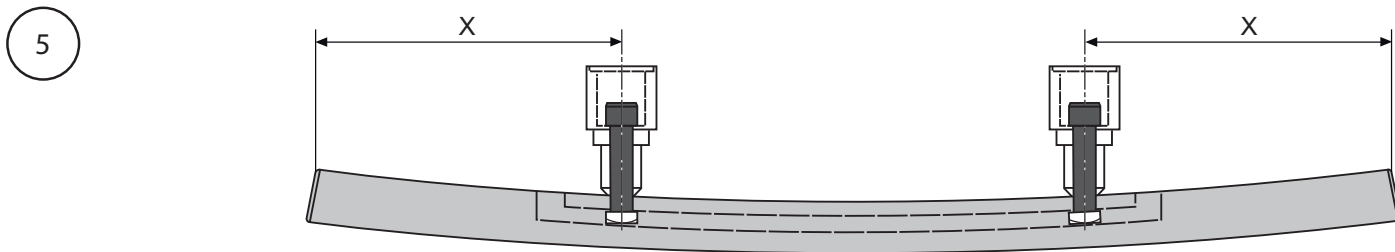

MONTAGEVOORSCHRIFT  
MONTAGE-ANLEITUNG

MOUNTING INSTRUCTIONS  
INSTRUCTIONS DE MONTAGE

HANDDOEKBEUGEL VR-X

MONTAGEVOORSCHRIFT  
MONTAGE-ANLEITUNG

MOUNTING INSTRUCTIONS  
INSTRUCTIONS DE MONTAGE

HANDDOEKBEUGEL VR-X

X=Type VR paar buizen (189mm)  
X=Typ VR paarige Rohre (189mm)  
X=Type VR des tubes pairs (189mm)  
X=Type VR even tubes (189mm)

X=Type VR onpaar buizen (207mm)  
X=Typ VR nicht paarige Rohre (207mm)  
X=Type VR des tubes impairs (207mm)  
X=Type VR unpaired tubes (207mm)

X=Type VRS (185mm)  
X=Typ VRS (185mm)  
X=Type VRS (185mm)  
X=Type VRS (185mm)