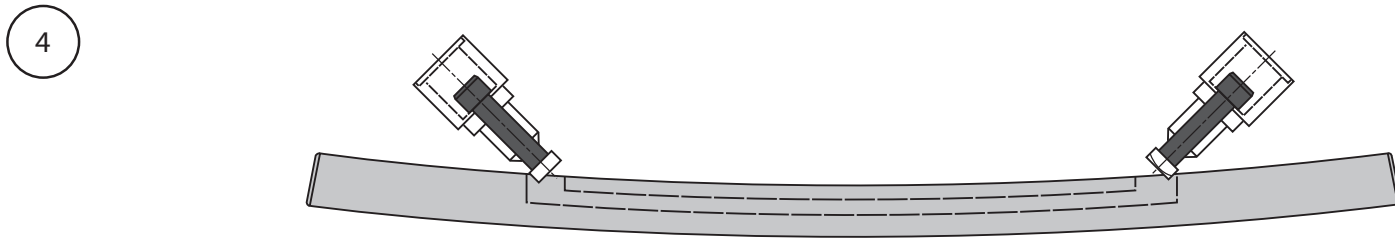

MONTAGEVOORSCHRIFT  
MONTAGE-ANLEITUNG

MOUNTING INSTRUCTIONS  
INSTRUCTIONS DE MONTAGE

HANDDOEKBEUGEL VR-X

MONTAGEVOORSCHRIFT  
MONTAGE-ANLEITUNG

MOUNTING INSTRUCTIONS  
INSTRUCTIONS DE MONTAGE

HANDDOEKBEUGEL VR-X

X=Type VR paar buizen (189mm)  
X=Typ VR paarige Rohre (189mm)  
X=Type VR des tubes pairs (189mm)  
X=Type VR even tubes (189mm)

X=Type VR onpaar buizen (207mm)  
X=Typ VR nicht paarige Rohre (207mm)  
X=Type VR des tubes impairs (207mm)  
X=Type VR unpaired tubes (207mm)

X=Type VRS (185mm)  
X=Typ VRS (185mm)  
X=Type VRS (185mm)  
X=Type VRS (185mm)