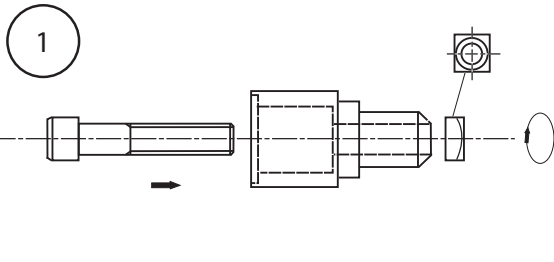

MONTAGEVOORSCHRIFT  
MONTAGE-ANLEITUNG

MOUNTING INSTRUCTIONS  
INSTRUCTIONS DE MONTAGE

HANDDOEKBEUGEL VR-X

MONTAGEVOORSCHRIFT  
MONTAGE-ANLEITUNG

MOUNTING INSTRUCTIONS  
INSTRUCTIONS DE MONTAGE

HANDDOEKBEUGEL VR-X

X=Type VR paar buizen (189mm)  
X=Typ VR paarige Rohre (189mm)  
X=Type VR des tubes pairs (189mm)  
X=Type VR even tubes (189mm)

X=Type VR onpaar buizen (207mm)  
X=Typ VR nicht paarige Rohre (207mm)  
X=Type VR des tubes impairs (207mm)  
X=Type VR unpaired tubes (207mm)

X=Type VRS (185mm)  
X=Typ VRS (185mm)  
X=Type VRS (185mm)  
X=Type VRS (185mm)