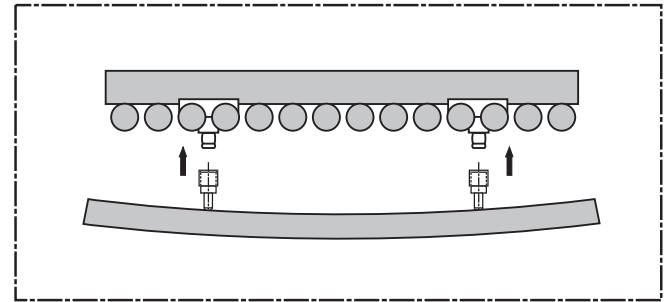

MONTAGEVOORSCHRIFT  
MONTAGE-ANLEITUNG

MOUNTING INSTRUCTIONS  
INSTRUCTIONS DE MONTAGE

HANDDOEKBEUGEL VR-X

MONTAGEVOORSCHRIFT  
MONTAGE-ANLEITUNG

MOUNTING INSTRUCTIONS  
INSTRUCTIONS DE MONTAGE

HANDDOEKBEUGEL VR-X

X=Type VR paar buizen (189mm)  
X=Typ VR paarige Rohre (189mm)  
X=Type VR des tubes pairs (189mm)  
X=Type VR even tubes (189mm)

X=Type VR onpaar buizen (207mm)  
X=Typ VR nicht paarige Rohre (207mm)  
X=Type VR des tubes impairs (207mm)  
X=Type VR unpaired tubes (207mm)

X=Type VRS (185mm)  
X=Typ VRS (185mm)  
X=Type VRS (185mm)  
X=Type VRS (185mm)