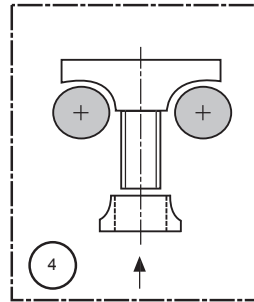

MONTAGEVOORSCHRIFT  
MONTAGE-ANLEITUNG

MOUNTING INSTRUCTIONS  
INSTRUCTIONS DE MONTAGE

HANDDOEKBEUGEL VR-X

MONTAGEVOORSCHRIFT  
MONTAGE-ANLEITUNG

MOUNTING INSTRUCTIONS  
INSTRUCTIONS DE MONTAGE

HANDDOEKBEUGEL VR-X

X=Type VR paar buizen (189mm)  
X=Typ VR paarige Rohre (189mm)  
X=Type VR des tubes pairs (189mm)  
X=Type VR even tubes (189mm)

X=Type VR onpaar buizen (207mm)  
X=Typ VR nicht paarige Rohre (207mm)  
X=Type VR des tubes impairs (207mm)  
X=Type VR unpaired tubes (207mm)

X=Type VRS (185mm)  
X=Typ VRS (185mm)  
X=Type VRS (185mm)  
X=Type VRS (185mm)