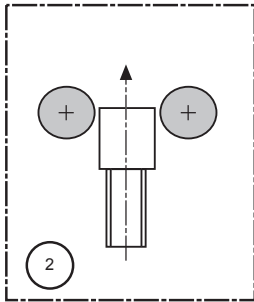

MONTAGEVOORSCHRIFT  
MONTAGE-ANLEITUNG

MOUNTING INSTRUCTIONS  
INSTRUCTIONS DE MONTAGE

HANDDOEKBEUGEL VR-X

MONTAGEVOORSCHRIFT  
MONTAGE-ANLEITUNG

MOUNTING INSTRUCTIONS  
INSTRUCTIONS DE MONTAGE

HANDDOEKBEUGEL VR-X

X=Type VR paar buizen (189mm)  
X=Typ VR paarige Rohre (189mm)  
X=Type VR des tubes pairs (189mm)  
X=Type VR even tubes (189mm)

X=Type VR onpaar buizen (207mm)  
X=Typ VR nicht paarige Rohre (207mm)  
X=Type VR des tubes impairs (207mm)  
X=Type VR unpaired tubes (207mm)

X=Type VRS (185mm)  
X=Typ VRS (185mm)  
X=Type VRS (185mm)  
X=Type VRS (185mm)