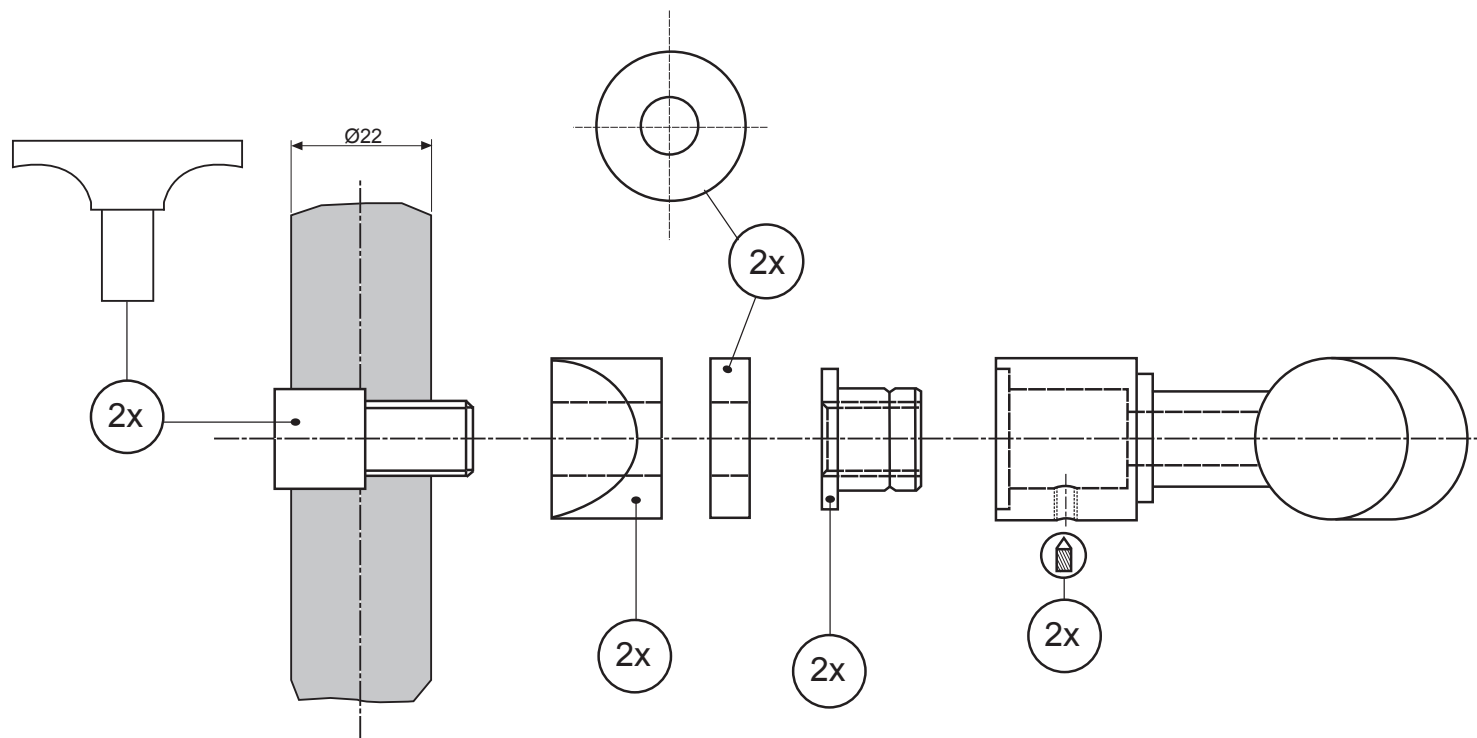

MONTAGEVOORSCHRIFT  
MONTAGE-ANLEITUNG

MOUNTING INSTRUCTIONS  
INSTRUCTIONS DE MONTAGE

HANDDOEKBEUGEL VR-X

MONTAGEVOORSCHRIFT  
MONTAGE-ANLEITUNG

MOUNTING INSTRUCTIONS  
INSTRUCTIONS DE MONTAGE

HANDDOEKBEUGEL VR-X

X=Type VR paar buizen (189mm)  
X=Typ VR paarige Rohre (189mm)  
X=Type VR des tubes pairs (189mm)  
X=Type VR even tubes (189mm)

X=Type VR onpaar buizen (207mm)  
X=Typ VR nicht paarige Rohre (207mm)  
X=Type VR des tubes impairs (207mm)  
X=Type VR unpaired tubes (207mm)

X=Type VRS (185mm)  
X=Typ VRS (185mm)  
X=Type VRS (185mm)  
X=Type VRS (185mm)