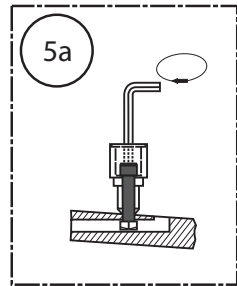

MONTAGEVOORSCHRIFT  
MONTAGE-ANLEITUNG

MOUNTING INSTRUCTIONS  
INSTRUCTIONS DE MONTAGE

HANDDOEKBEUGEL VR-X

MONTAGEVOORSCHRIFT  
MONTAGE-ANLEITUNG

MOUNTING INSTRUCTIONS  
INSTRUCTIONS DE MONTAGE

HANDDOEKBEUGEL VR-X

X=Type VR paar buizen (189mm)  
X=Typ VR paarige Rohre (189mm)  
X=Type VR des tubes pairs (189mm)  
X=Type VR even tubes (189mm)

X=Type VR onpaar buizen (207mm)  
X=Typ VR nicht paarige Rohre (207mm)  
X=Type VR des tubes impairs (207mm)  
X=Type VR unpaired tubes (207mm)

X=Type VRS (185mm)  
X=Typ VRS (185mm)  
X=Type VRS (185mm)  
X=Type VRS (185mm)