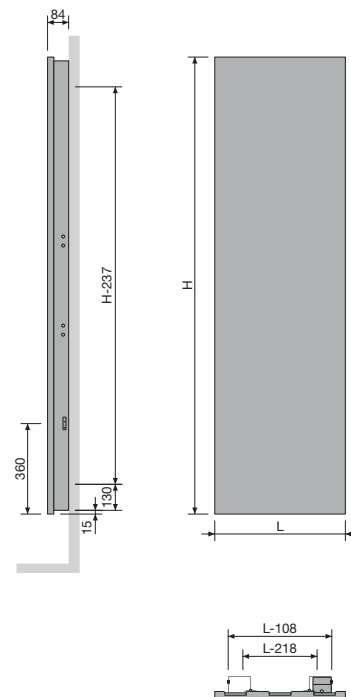

**domotica aansturing**  
-0015 = radiator zonder regeling, met kabel

**NIVA-EL** PRODUCTGROEP: ELECTRICAL

BESTELCODE MAATWERK NIVA-EL						TECHNISCHE GEGEVENS				STANDAARDKLEUR		ANDERE KLEUREN
REF. NR.	BREEDTE	HOOGTE	AANSLUITING	KLEUR	UITSCHAKELING	breedte (L mm)	hoogte (H mm)	gewicht (kg)	el. weerst. (Watt)	prijs S600 (€)	verkorte ref. nr. S600 voorraad	prijs kleur (€)
REF. NR. NIVA-EL : 11361												
11361	0420	1820	0000	YYYY	-0000	420	1820	21,40	900	679	11361-01	781
					-0014					584	-	672
					-0015					519	-	597
11361	0520	0920	0000	YYYY	-0000	520	920	13,80	500	595	11361-02	684
					-0014					500	-	575
					-0015					435	-	500
11361	0520	1420	0000	YYYY	-0000	520	1420	20,80	900	649	11361-03	746
					-0014					554	-	637
					-0015					489	-	562
11361	0520	1820	0000	YYYY	-0000	520	1820	26,40	1100	710	11361-04	817
					-0014					615	-	708
					-0015					550	-	633
11361	0620	1820	0000	YYYY	-0000	620	1820	31,30	1300	735	11361-05	845
					-0014					640	-	736
					-0015					575	-	661
11361	0620	2020	0000	YYYY	-0000	620	2020	34,70	1500	818	11361-06	941
					-0014					723	-	832
					-0015					658	-	757