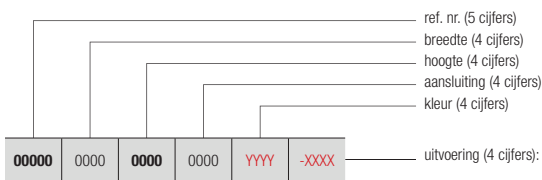

HOE EEN CORRECTE BESTELCODE VORMEN
Leveringstermijn 15 - 30 werkdagen (zonder transportduur)

manuele aansturing
-0000 = met RF-thermostaat **(in de prijs inbegrepen)**
-0014 = zonder RF-thermostaat

VCC App* aansturing
-0015 = de radiator (met kabel) is enkel te bedienen via de optionele E-Volve E-V-WIFI (wit of grijs) **(apart te bestellen)**

domotica aansturing
-0015 = radiator zonder regeling, met kabel

NIVA-EL PRODUCTGROEP: ELECTRICAL

BESTELCODE MAATWERK NIVA-EL						TECHNISCHE GEGEVENS				STANDAARDKLEUR		ANDERE KLEUREN
REF. NR.	BREEDTE	HOOGTE	AANSLUITING	KLEUR	UITSCHAKELING	breedte (L mm)	hoogte (H mm)	gewicht (kg)	el. weerst. (Watt)	prijs S600 (€)	verkorte ref. nr. S600 voorraad	prijs kleur (€)
REF. NR. NIVA-EL : 11361												
11361	0420	1820	0000	YYYY	-0000	420	1820	21,40	900	679	11361-01	781
					-0014					584	-	672
					-0015					519	-	597
11361	0520	0920	0000	YYYY	-0000	520	920	13,80	500	595	11361-02	684
					-0014					500	-	575
					-0015					435	-	500
11361	0520	1420	0000	YYYY	-0000	520	1420	20,80	900	649	11361-03	746
					-0014					554	-	637
					-0015					489	-	562
11361	0520	1820	0000	YYYY	-0000	520	1820	26,40	1100	710	11361-04	817
					-0014					615	-	708
					-0015					550	-	633
11361	0620	1820	0000	YYYY	-0000	620	1820	31,30	1300	735	11361-05	845
					-0014					640	-	736
					-0015					575	-	661
11361	0620	2020	0000	YYYY	-0000	620	2020	34,70	1500	818	11361-06	941
					-0014					723	-	832
					-0015					658	-	757