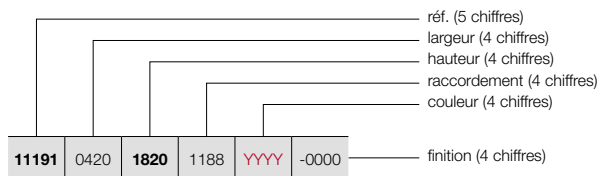

COMMENT COMMANDER NIVA BATH
Délai de livraison 15 - 30 jours ouvrables
(le temps de transport pas compris)