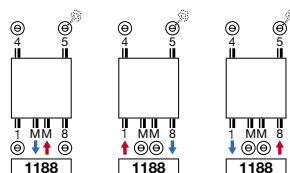

RACCORDEMENTS

Consultez notre gamme de couleurs Vasco dans le tarif technique ou sur www.vasco.eu.