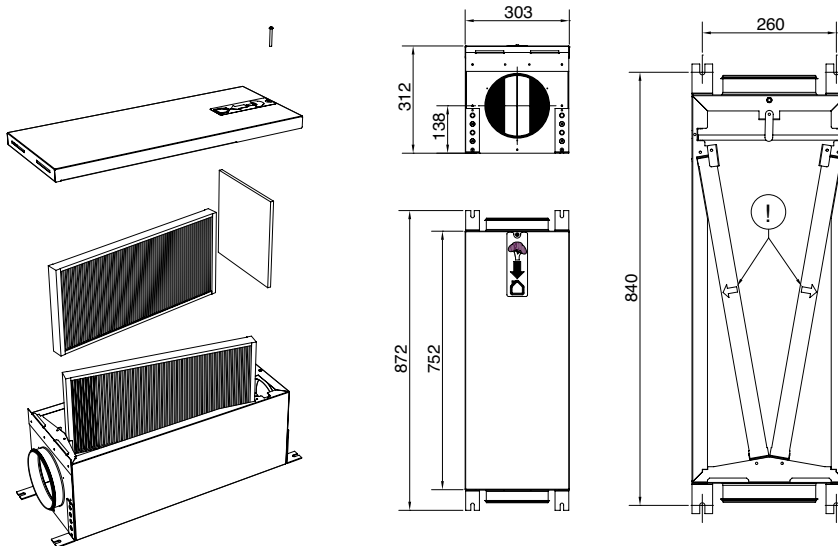

FILTERBOX

OMSCHRIJVING

De filterbox is een toevoeging voor de balansventilatie die stikstof (NOx) en zwaveloxide uit de lucht filtert. Dit doormiddel van een actiefkoolfilter en antimog filter. De filter komt rechtstreeks aan de luchtinlaat van het ventilatiesysteem, tussen de dakdoorvoer en de aanzuig van de ventilatie. Dit is ook de ideale oplossing wanneer de inlaat van de ventilatie bvb. In de nabijheid van een schoorsteen staat. Er worden niet enkel schadelijke stikstof- en zwaveldeeltjes gefilterd, maar ook hinderlijke geuren.

MAATTEKENING

Aansluitdiameter	mm	Ø 180
------------------	----	-------

Filterbox
Artikelnummer: 11VE43300

Actief koolfilter (2 stuks)
Artikelnummer: 11VE50365

Antismog filter (2 stuks)
Artikelnummer: 11VE50366