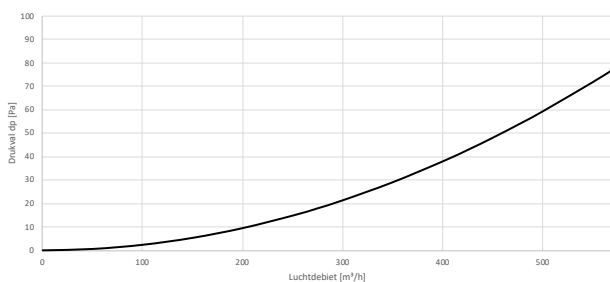

DRUKVERLIEZEN

Actief koolfilter