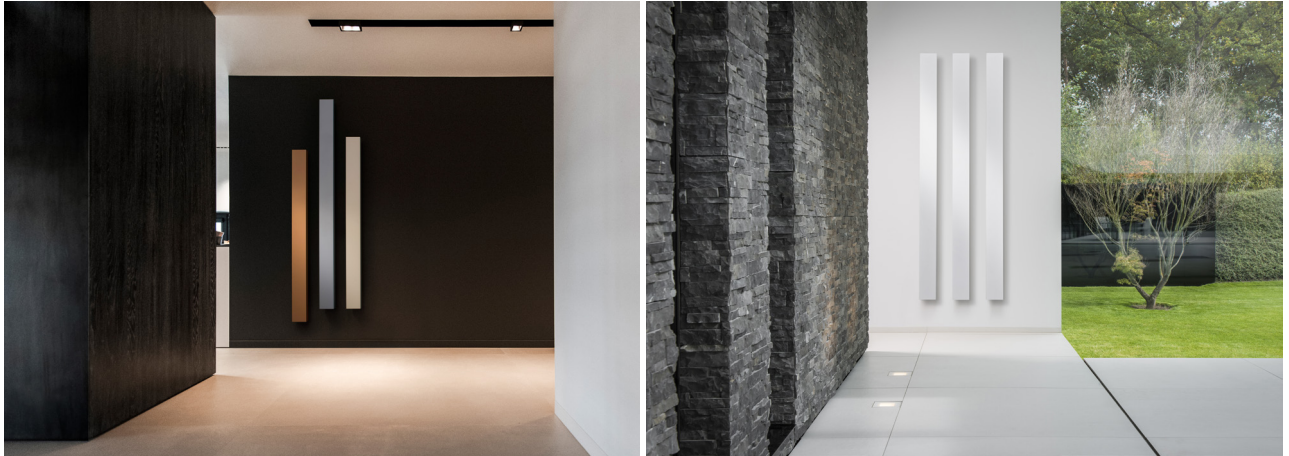

COMBINATIES

Er zijn heel wat verschillende combinaties mogelijk. Zo kunnen er 1, 2, of 3 Beams of Bryce Mono-profielen naast elkaar geplaatst worden. Elk profiel is amper 150 mm breed. De radiatoren kunnen strak op één rij of met een verloop in hoogte of tussenafstand geplaatst worden. De profielen zijn beschikbaar in een configuratie van 3 verschillende hoogtematen. De vele verschillende toepassingsmogelijkheden bieden de keuze om de radiatoren recht in het zicht te plaatsen, of net discreet in een smalle nis te integreren.

Beams & Bryce Mono zijn beschikbaar in alle mogelijke Vasco-kleuren (met uitzondering van: Gloss White en Pure Grey Collection voor Beams Mono, en Gloss White en Jet Black voor Bryce Mono).

OVER VASCO GROUP

Vasco Group uit Dilsen (BE) biedt een uitgebreid assortiment van slimme, innovatieve en duurzame totaaloplossingen op het gebied van verwarming, ventilatie en koeling voor een optimaal binnenklimaat. Zo levert Vasco kwalitatief hoogwaardige en internationaal bekroonde designradiatoren die zich kenmerken door de combinatie van topdesign en functionaliteit. De kwaliteitsmerken voor paneelradiatoren zijn Superia in België en Brugman in Duitsland, Frankrijk, Polen en Nederland. Naast radiatoren is Vasco ook een belangrijke speler op het vlak van ventilatie en vloerverwarming.

Vasco Group streeft naar optimale ontzorging van haar doelgroepen. Uniek is dat de radiatoren van Vasco worden gewaarborgd met een kwaliteitsgarantie voor een termijn van 10 jaar op waterdichtheid en lak. De 4 productiebedrijven bevinden zich in Dilsen (België), Zedelgem (België), Tubbergen (Nederland) en Legnica (Polen). Vasco Group telt ca. 600 medewerkers en maakt deel uit van de Zwitserse Arbonia Groep.

VOOR MEER INFO

Vasco Group | Valerie Witters (Marketing & Communication Officer BE, NL & UK)
Tel. +32 89 79 05 16 | Valerie.Witters@vasco.eu | www.vasco-group.eu | www.vasco.eu

RCA | Beatrijs Wouters
Tel. +32 11 590 590 | beatrijs.wouters@rca.be | www.rcapress.be