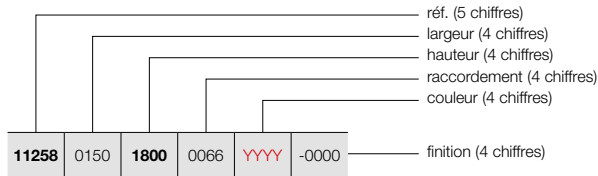

Astucieux et totalement innovant, chaque profilé peut être monté indépendamment ou associé à d'autres modules, dans la même teinte ou volontairement distincte. Beams Mono et Bryce Mono vous permettent de composer à la carte et en toute liberté, votre mode de chauffage: à la clé, des créations graphiques et architecturales qui signeront des intérieurs infiniment personnels. La température se règle via un thermostat individuel; les profilés peuvent être commandés en série ou séparément.

COMMENT COMMANDER BEAMS MONO OU BRYCE MONO

Délai de livraison 15 - 30 jours ouvrables
(le temps de transport pas compris)

BEAMS MONO BRYCE MONO

GRUPE DE PRODUIT: ALU

RÉFÉRENCE RADIATEUR SUR MESURE BEAMS MONO ET BRYCE MONO						DONNÉES TECHNIQUES						
réf.	largeur	hauteur	raccordement	couleur	finition	largeur (L mm)	hauteur (H mm)	75/65/20 (Watt) (Ø50K)	55/45/20 (Watt) (Ø30K)	facteur n	poids (kg)	contenance (l)
RÉF. BEAMS MONO : 11258												
11258	0150	1800	0066	YYYY	-0000	150	1800	671	351	1,27	8,60	0,47
11258	0150	2000	0066	YYYY	-0000	150	2000	734	384	1,27	9,55	0,52
11258	0150	2200	0066	YYYY	-0000	150	2200	795	413	1,28	10,50	0,57
RÉF. BRYCE MONO : 11209												
11209	0150	1800	0066	YYYY	-0000	150	1800	586	306	1,27	8,60	0,47
11209	0150	2000	0066	YYYY	-0000	150	2000	642	336	1,27	9,55	0,52
11209	0150	2200	0066	YYYY	-0000	150	2200	696	364	1,27	10,50	0,57