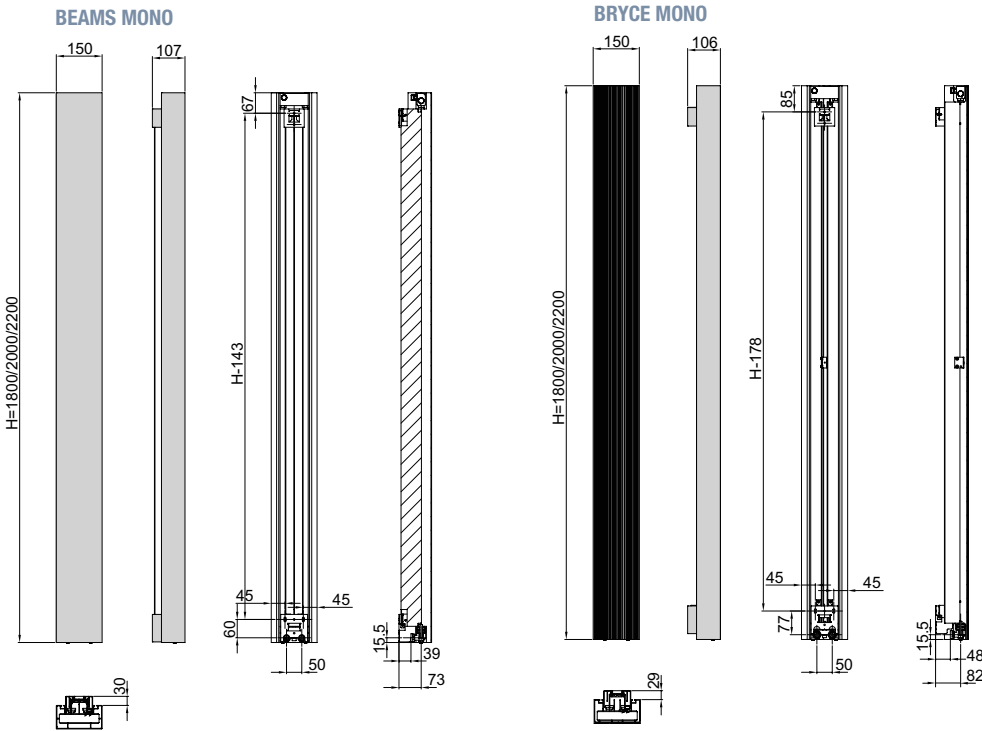

COMMENT COMMANDER BEAMS MONO OU BRYCE MONO

Délai de livraison 15 - 30 jours ouvrables
(le temps de transport pas compris)

BEAMS MONO BRYCE MONO

GRUPE DE PRODUIT: ALU

RÉFÉRENCE RADIATEUR SUR MESURE BEAMS MONO ET BRYCE MONO						DONNÉES TECHNIQUES						
réf.	largeur	hauteur	raccordement	couleur	finition	largeur (L mm)	hauteur (H mm)	75/65/20 (Watt) (Ø50K)	55/45/20 (Watt) (Ø30K)	facteur n	poids (kg)	contenance (l)
RÉF. BEAMS MONO : 11258												
11258	0150	1800	0066	YYYY	-0000	150	1800	671	351	1,27	8,60	0,47
11258	0150	2000	0066	YYYY	-0000	150	2000	734	384	1,27	9,55	0,52
11258	0150	2200	0066	YYYY	-0000	150	2200	795	413	1,28	10,50	0,57
RÉF. BRYCE MONO : 11209												
11209	0150	1800	0066	YYYY	-0000	150	1800	586	306	1,27	8,60	0,47
11209	0150	2000	0066	YYYY	-0000	150	2000	642	336	1,27	9,55	0,52
11209	0150	2200	0066	YYYY	-0000	150	2200	696	364	1,27	10,50	0,57

Conforme EN442-1 : 2014 : radiateurs et convecteurs

**Prix Belgique couleur S600:
à partir de € 560 (hors TVA)**

ACCESSOIRES

GRUPE DE PRODUIT: LUXE ACC

type	n° d'art.	couleur	prix €
court	118370000000301	M301	90
	118370000000600	S600	90
	1183700000009005	RAL 9005	90
carré	118370300000301	M301	110
	118370300000600	S600	110
	1183703000009005	RAL 9005	110
rectangulaire	118370200000301	M301	110
	118370200000600	S600	110
	1183702000009005	RAL 9005	110