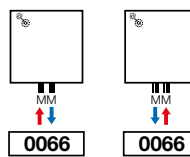

RACCORDEMENTS

Consultez notre gamme de couleurs Vasco dans le tarif technique ou sur www.vasco.eu.