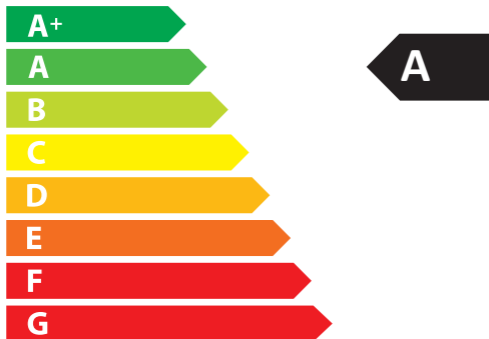

ENERG

енергия · ενεργεια

VASCO

D275 II

+ 1 sensor

58
dB

275 m³/h

ENERGIA · ЕНЕРГИЯ · ΕΝΕΡΓΕΙΑ · ENERGIJA · ENERGY · ENERGIE · ENERGI