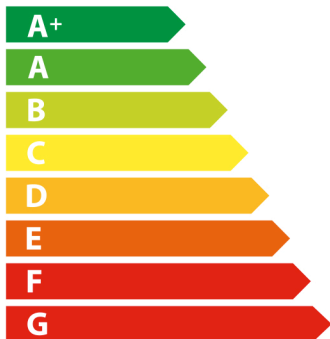

**ENERG**  
енергия · ενεργεια

VASCO

T350

**48**  
dB

**350 m<sup>3</sup>/h**

ENERGIA · ЕНЕРГИЯ · ΕΝΕΡΓΕΙΑ · ENERGIJA · ENERGY · ENERGIE · ENERGI

2016

1254/2014