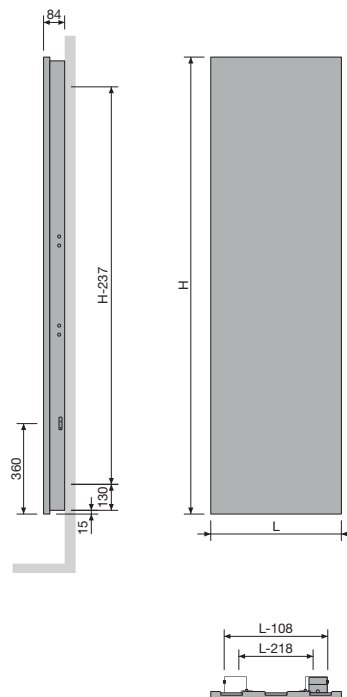

NIVA-EL PRODUKTGRUPPE: 7G

BESTELLNUMMER MASSHEIZKÖRPER NIVA-EL						TECHNISCHE DATEN				STANDARD-FARBE		ANDERE FARBEN
361	042	182	EL	YY	XX	Breite (L mm)	Höhe (H mm)	Gewicht (kg)	E-Patrone (Watt)	Preis S600 (€)	Verkürzte Bestell-Nr. S600 Lager	Preis Farbe (€)
REF. NIVA-EL : 11361												
361	042	182	EL	YY	00	420	1820	21,40	900	679	11361-01	781
					14					579	-	666
					15					514	-	591
361	052	092	EL	YY	00	520	920	13,80	500	595	11361-02	684
					14					495	-	569
					15					430	-	494
361	052	142	EL	YY	00	520	1420	20,80	900	649	11361-03	746
					14					549	-	631
					15					484	-	556
361	052	182	EL	YY	00	520	1820	26,40	1100	710	11361-04	817
					14					610	-	702
					15					545	-	627
361	062	182	EL	YY	00	620	1820	31,30	1300	735	11361-05	845
					14					635	-	730
					15					570	-	655
361	062	202	EL	YY	00	620	2020	34,70	1500	818	11361-06	941
					14					718	-	826
					15					653	-	751