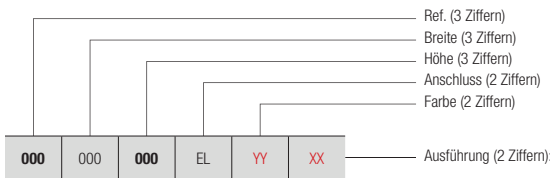

EINEN KORREKTEN BESTELLCODE ZUSAMMENSTELLEN

Lieferzeit 15 - 30 Werktage (ab Werk zuzüglich Transportdauer)

Manuelle Ansteuerung
00 = mit Funkthermostat (**im Preis enthalten**)
14 = ohne Funkthermostat

Ansteuerung über VCC App*
15 = der (mit Kabel ausgestattete) Heizkörper ist ausschließlich über das optionale E-Volve E-V-WIFI-Modul (weiß bzw. grau) zu bedienen (**separat zu bestellen**)

Ansteuerung über die GST**
15 = Heizkörper ohne Heizungsregler, mit Kabel

NIVA-EL PRODUKTGRUPPE: 7G

BESTELLNUMMER MASSHEIZKÖRPER NIVA-EL						TECHNISCHE DATEN				STANDARD-FARBE		ANDERE FARBEN
361	042	182	EL	YY	XX	Breite (L mm)	Höhe (H mm)	Gewicht (kg)	E-Patrone (Watt)	Preis S600 (€)	Verkürzte Bestell-Nr. S600 Lager	Preis Farbe (€)
REF. NIVA-EL : 11361												
361	042	182	EL	YY	00	420	1820	21,40	900	679	11361-01	781
					14					579	-	666
					15					514	-	591
361	052	092	EL	YY	00	520	920	13,80	500	595	11361-02	684
					14					495	-	569
					15					430	-	494
361	052	142	EL	YY	00	520	1420	20,80	900	649	11361-03	746
					14					549	-	631
					15					484	-	556
361	052	182	EL	YY	00	520	1820	26,40	1100	710	11361-04	817
					14					610	-	702
					15					545	-	627
361	062	182	EL	YY	00	620	1820	31,30	1300	735	11361-05	845
					14					635	-	730
					15					570	-	655
361	062	202	EL	YY	00	620	2020	34,70	1500	818	11361-06	941
					14					718	-	826
					15					653	-	751