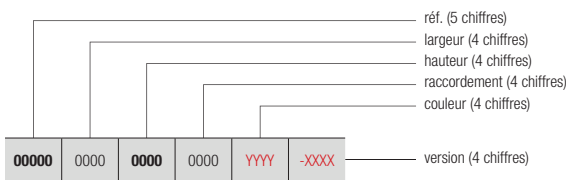

COMMENT FORMER UN CODE DE COMMANDE CORRECT ?

Délai de livraison 15 - 30 jours ouvrables (le temps de transport pas compris)

contrôle manuel

-0000 = avec thermostat RF (**inclus dans le prix**)
-0014 = sans thermostat RF

contrôle via l'appli VCC*

-0015 = le radiateur (avec câble) peut uniquement être contrôlé via l'E-Volve E-V-WIFI (blanc ou gris) en option (**à commander séparément**)

contrôle domotique

-0015 = radiateur sans système de réglage, avec câble

NIVA-EL GROUPE DE PRODUIT: ELECTRICAL

RÉFÉRENCE RADIATEUR SUR MESURE NIVA-EL						DONNÉES TECHNIQUES				COULEUR STANDARD		AUTRES COULEURS
						largeur (L mm)	hauteur (H mm)	poids (kg)	résistance électrique (Watt)	prix S600 (€)	n°. d'art. abrégé S600 stock	prix couleur (€)
RÉF. NIVA-EL : 11361												
11361	0420	1820	0000	YYYY	-XXXX	420	1820	21,40	900	679	11361-01	781
					-0014					579	-	666
					-0015					514	-	591
11361	0520	0920	0000	YYYY	-XXXX	520	920	13,80	500	595	11361-02	684
					-0014					495	-	569
					-0015					430	-	494
11361	0520	1420	0000	YYYY	-XXXX	520	1420	20,80	900	649	11361-03	746
					-0014					549	-	631
					-0015					484	-	556
11361	0520	1820	0000	YYYY	-XXXX	520	1820	26,40	1100	710	11361-04	817
					-0014					610	-	702
					-0015					545	-	627
11361	0620	1820	0000	YYYY	-XXXX	620	1820	31,30	1300	735	11361-05	845
					-0014					635	-	730
					-0015					570	-	655
11361	0620	2020	0000	YYYY	-XXXX	620	2020	34,70	1500	818	11361-06	941
					-0014					718	-	826
					-0015					653	-	751

FRANCE. Prix 01/2021 en euro (hors TVA)