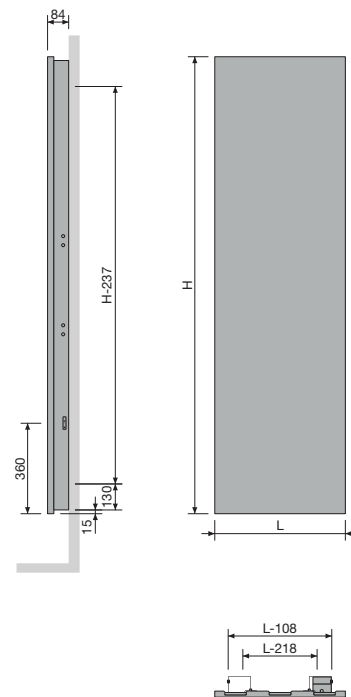

NIVA-EL

Pas entre les fixations L-218 H-237

VERSIONS DISPONIBLES GROUPE DE PRODUIT: ELECTRICAL COMPONENTS

CONTRÔLE MANUEL

-0000 = radiateur + thermostat RF (**inclus dans le prix**)

Version standard.
Thermostat RF uniquement disponible en blanc.

-0014 = radiateur sans thermostat RF

Si vous souhaitez contrôler plusieurs radiateurs avec un seul et même thermostat RF, il suffit de commander un seul radiateur en version -0000 et l'autre (les autres) en version -0014.

CONTRÔLE VIA L'APPLI VCC*

-0015 = le radiateur (avec câble) peut uniquement être contrôlé via l'E-Volve E-V-WIFI (blanc ou gris) en option (**E-Volve E-V-WIFI à commander séparément**)

couleur	n°. d'art.	prix €
blanc	118400700009016	237
gris	118400700007047	272

Un seul E-Volve E-V-WIFI par radiateur. Le radiateur est contrôlé via le module E-Volve E-V-WIFI à commander séparément (et NON via le thermostat RF).

* Vasco Climate Control (appli VCC).

Grâce à Vasco Climate Control (appli VCC), vous vous connectez où et quand bon vous semble pour adapter votre confort intérieur à l'environnement.

CONTRÔLE DOMOTIQUE

-0015 = radiateur sans système de réglage, avec câble

Ce radiateur (avec câble) peut uniquement être utilisé en combinaison avec un **système de gestion de bâtiment** (domotique) ou avec un **thermostat externe** équipé de: programme hebdomadaire + détection de fenêtre ouverte ou contrôle adaptatif du démarrage ou télécommande, afin de répondre à la directive européenne 2015/1188 en matière d'écoconception.

Consultez notre gamme de couleurs Vasco dans le tarif technique ou sur www.vasco.eu.