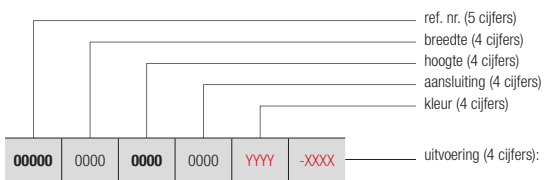

REGELING (RF-THERMOSTAAT)
IN DE PRIJS INBEGREPEN

HOE EEN CORRECTE BESTELCODE VORMEN
Leveringstermijn 15 - 30 werkdagen (zonder transportduur)

manuele aansturing
-0000 = met RF-thermostaat **(in de prijs inbegrepen)**
-0014 = zonder RF-thermostaat