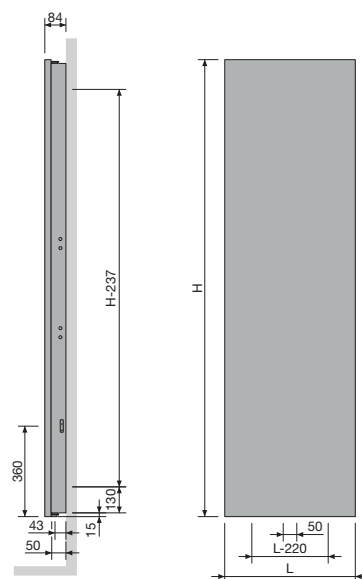

Raadpleeg het Vasco-kleurengamma in de technische prijslijst of via www.vasco.eu.

Hartafstand tussen de ophangingen L-218 H-237

N1L1-EL-MIX