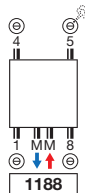

AANBEVOLEN AANSLUITING (1188)

Andere aansluitingen, zie Vasco prijslijst 2021

chromium ventiel

art. nr. 118210300000099

prijs € 162