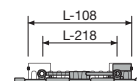

Raadpleeg het Vasco-kleurengamma in de technische prijslijst of via www.vasco.eu.

Hartafstand tussen de ophangingen L-218 H-237

N1L1-EL-MIX