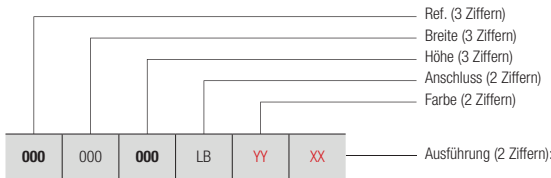

EINEN KORREKTEN BESTELLCODE ZUSAMMENSTELLEN
Lieferzeit 15 - 30 Werktage (ab Werk zuzüglich Transportdauer)