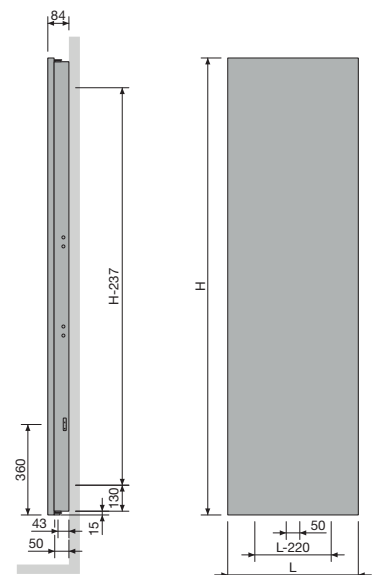

ANSTEUERUNG ÜBER DIE GST**

15 = Heizkörper ohne Heizungsregler, mit Kabel

Dieser (mit Kabel ausgestattete) Heizkörper darf ausschließlich in Kombination mit einem **Gebäudesteuerungssystem** (Gebäudesystemtechnik) oder **einem externen Thermostat** betrieben werden, das über folgende Funktionen verfügt: Ein Wochenprogramm und eine Fenster-offen-Erkennung bzw. eine adaptive Start-Funktion oder Präsenzmeldung, um die Anforderungen der Ökodesign-Richtlinie 2015/1188 zu erfüllen.

**Gebäudesystemtechnik