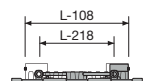

\*\*Gebäudesystemtechnik

N1L1-EL-MIX

Unsere umfangreiche Vasco-Farbpalette: siehe technische Preisliste oder unter: [www.vasco.eu](http://www.vasco.eu).

Herzabstand zwischen den Befestigungen L-218 H-237