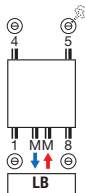

### NIVA GEMISCHT: ZENTRALHEIZUNG UND ELEKTROHEIZKÖRPER

EMPFOHLEN FÜR DAS BADEZIMMER UND DIE KÜCHE (OPTION)

**NEW DESIGN IN 2021**

Handtuchbügel (Aluminium), Bestell-Nr. 118323900000000

**Preis € 207**

Sonstiges Zubehör,  
siehe Vasco Preisliste 2021

EMPFOHLENER ANSCHLUSS (LB)

Andere Anschlussmöglichkeiten, siehe Vasco  
Preisliste 2021

Ventilgarnitur Chrom

Bestell-Nr. 118210300000099

**Preis € 177**

**NEW** Ventilgarnitur Schwarz

Bestell-Nr. 1182103000009005