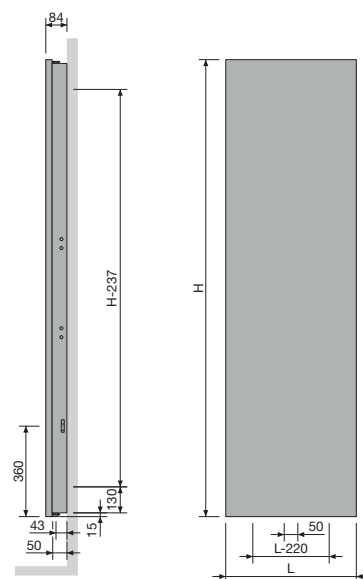

Raadpleeg het Vasco-kleurengamma in de technische prijslijst of via www.vasco.eu.

Hartafstand tussen de ophangingen L-218 H-237

N1L1-EL-MIX