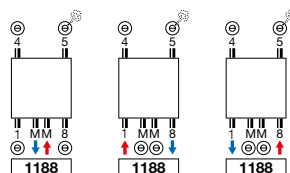

HOE NIVA BATH BESTELLEN

Leveringstermijn 15 - 30 werkdagen
(zonder transportduur)

NIVA BATH

NIVA BATH ACCESSOIRE (kapstok en 3 leggers) apart bestellen in kleur wit of zwart.

PRODUCTGROEP: STEEL

BESTELCODE MAATWERK NIVA EN NIVA SOFT	TECHNISCHE GEGEVENS						STANDAARD KLEUR		ANDERE KLEUREN							
	breedte (L mm)	hoogte (H mm)	75/65/20 (Watt) (Ø50K)	55/45/20 (Watt) (Ø30K)	n-exp.	gewicht (kg)	inhoud (l)	prijs € S600	verkorte ref.nr. S600 voorraad	prijs € kleur	verkorte ref.nr. M301 voorraad					
REF. NR. NIVA LAK VERTICAAL N1L1 : 11191																
11191	0420	1820	1188	YYYY	-0000	420	1820	934	486	1,28	27,35	3,70	401	11191-03	461	11191-05
11191	0420	2020	1188	YYYY	-0000	420	2020	1023	532	1,28	30,20	4,00	424	11191-06	489	-
REF. NR. NIVA SOFT VERTICAAL NS1L1 : 11197																
11197	0440	1820	1188	YYYY	-0000	440	1820	934	486	1,28	27,35	3,70	401	11197-07	461	-
11197	0440	2020	1188	YYYY	-0000	440	2020	1023	532	1,28	30,20	4,00	424	11197-08	489	-

Conform EN442-1: 2014: radiatoren en convectoren

Prijzen België in euro (excl. BTW)

NIVA

NIVA SOFT

NIVA BATH ACCESSOIRE PRODUCTGROEP: LUXE ACC

Voor hoogte radiator 1820 mm

art.nr.	kleur	Prijs € (excl. BTW)
118380318200600	S600	225
118380318209005	RAL 9005	225

Voor hoogte radiator 2020 mm

art.nr.	kleur	Prijs € (excl. BTW)
118380320200600	S600	235
118380320209005	RAL 9005	235

AANSLUITINGEN

Raadpleeg het Vasco-kleurengamma in de technische prijslijst of via www.vasco.eu.