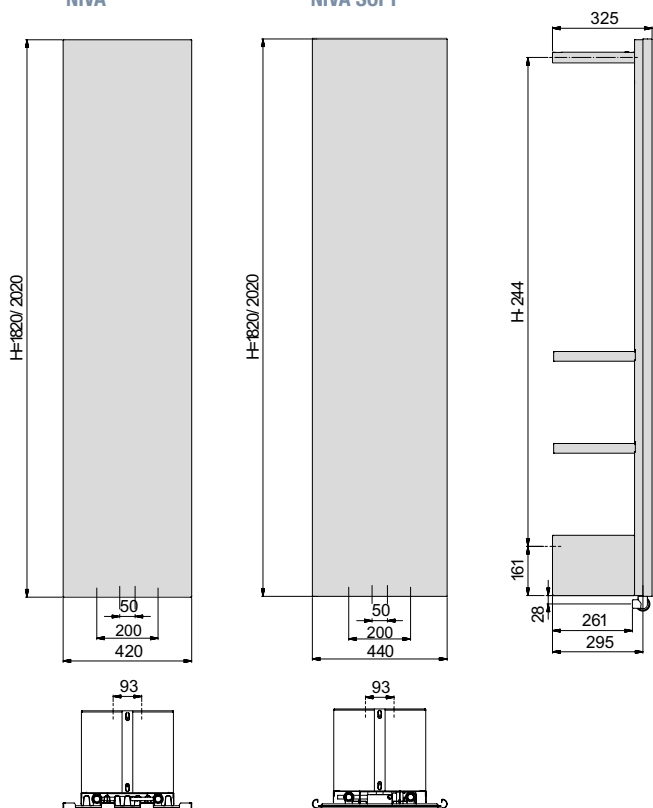

In tegenstelling tot alle andere Vasco radiatoren staat de nieuwe Niva Bath, geïnspireerd op de succesvolle Niva-radiator, verder van de wand (afstand tot de wand = 325 mm). Hierdoor ontstaat aan de achterzijde van de radiator extra ruimte voor meer functionaliteit met een kapstok en 3 leggers. Niva Bath is verkrijgbaar in 55 kleuren. De leggers zijn standaard in het zwart (RAL 9005) en optioneel in wit (S600).

HOE NIVA BATH BESTELLEN

Leveringstermijn 15 - 30 werkdagen
(zonder transportduur)

NIVA BATH

NIVA BATH ACCESSOIRE (kapstok en 3 leggers) apart bestellen in kleur wit of zwart.

PRODUCTGROEP: STEEL

BESTELCODE MAATWERK NIVA EN NIVA SOFT	TECHNISCHE GEGEVENS						STANDAARD KLEUR		ANDERE KLEUREN							
	breedte (L mm)	hoogte (H mm)	75/65/20 (Watt) (Ø50K)	55/45/20 (Watt) (Ø30K)	n-exp.	gewicht (kg)	inhoud (l)	prijs € S600	verkorte ref.nr. S600 voorraad	prijs € kleur	verkorte ref.nr. M301 voorraad					
REF. NR. NIVA LAK VERTICAAL N1L1 : 11191																
11191	0420	1820	1188	YYYY	-0000	420	1820	934	486	1,28	27,35	3,70	401	11191-03	461	11191-05
11191	0420	2020	1188	YYYY	-0000	420	2020	1023	532	1,28	30,20	4,00	424	11191-06	489	-
REF. NR. NIVA SOFT VERTICAAL NS1L1 : 11197																
11197	0440	1820	1188	YYYY	-0000	440	1820	934	486	1,28	27,35	3,70	401	11197-07	461	-
11197	0440	2020	1188	YYYY	-0000	440	2020	1023	532	1,28	30,20	4,00	424	11197-08	489	-

Conform EN442-1: 2014: radiatoren en convectoren

Prijzen België in euro (excl. BTW)

NIVA

NIVA SOFT

NIVA BATH ACCESSOIRE PRODUCTGROEP: LUXE ACC

Voor hoogte radiator 1820 mm

art.nr.	kleur	Prijs € (excl. BTW)
118380318200600	S600	225
118380318209005	RAL 9005	225

Voor hoogte radiator 2020 mm

art.nr.	kleur	Prijs € (excl. BTW)
118380320200600	S600	235
118380320209005	RAL 9005	235

AANSLUITINGEN

Raadpleeg het Vasco-kleurengamma in de technische prijslijst of via www.vasco.eu.