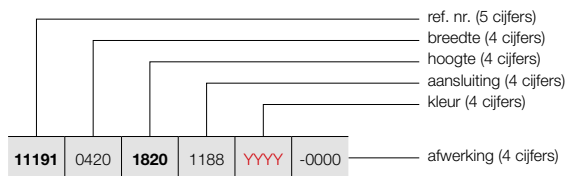

In tegenstelling tot alle andere Vasco radiatoren staat de nieuwe Niva Bath, geïnspireerd op de succesvolle Niva-radiator, verder van de wand (afstand tot de wand = 325 mm). Hierdoor ontstaat aan de achterzijde van de radiator extra ruimte voor meer functionaliteit met een kapstok en 3 leggers. Niva Bath is verkrijgbaar in 55 kleuren. De leggers zijn standaard in het zwart (RAL 9005) en optioneel in wit (S600).

HOE NIVA BATH BESTELLEN

Leveringstermijn 15 - 30 werkdagen
(zonder transportduur)

NIVA BATH

NIVA BATH ACCESSOIRE (kapstok en 3 leggers) apart bestellen in kleur wit of zwart.

PRODUCTGROEP: STEEL

BESTELCODE MAATWERK NIVA EN NIVA SOFT	TECHNISCHE GEGEVENS						STANDAARD KLEUR		ANDERE KLEUREN							
	breedte (L mm)	hoogte (H mm)	75/65/20 (Watt) (Ø50K)	55/45/20 (Watt) (Ø30K)	n-exp.	gewicht (kg)	inhoud (l)	prijs € S600	verkorte ref.nr. S600 voorraad	prijs € kleur	verkorte ref.nr. M301 voorraad					
REF. NR. NIVA LAK VERTICAAL N1L1 : 11191																
11191	0420	1820	1188	YYYY	-0000	420	1820	934	486	1,28	27,35	3,70	401	11191-03	461	11191-05
11191	0420	2020	1188	YYYY	-0000	420	2020	1023	532	1,28	30,20	4,00	424	11191-06	489	-
REF. NR. NIVA SOFT VERTICAAL NS1L1 : 11197																
11197	0440	1820	1188	YYYY	-0000	440	1820	934	486	1,28	27,35	3,70	401	11197-07	461	-
11197	0440	2020	1188	YYYY	-0000	440	2020	1023	532	1,28	30,20	4,00	424	11197-08	489	-