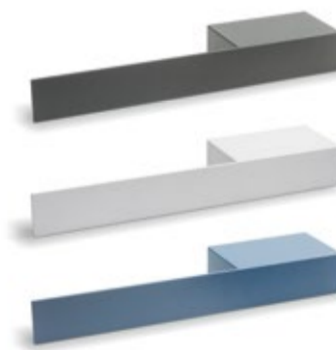

Alta resa termica, con stile.
 Sottile, uniformemente caldo e vero piacere per gli occhi, il nuovo ONI di Vasco scintilla gli orizzonti del design del radiatore.
 Nel pannello anteriore in alluminio ultrasottile - con fori portasciugamani opzionale - è inserito un tubo riscaldante in rame con un contenuto d'acqua minimo, che non solo rende il radiatore futurante e sottile una delizia per gli occhi, ma anche estremamente efficiente e a basso consumo energetico.
 Ideale per applicazioni con sistemi a bassa temperatura.

La qualità dei materiali e delle lavorazioni altamente innovative, fanno di ONI un prodotto di grande durata nel tempo, con una garanzia Vasco di 10 anni.

ONI

ONI è costituito da un pannello in alluminio rinforzato di soli 8 mm che lo rende il radiatore Vasco più sottile in assoluto.

Attraverso una precisa fresatura di 2 mm viene creato lo spazio per annegare il tubo di calore nella superficie radiante. Successivamente, il tubo viene pressato nel pannello di alluminio.

Risultato: un radiatore sottilissimo che, combinato con un elemento di collegamento discreto, sembra fluttuare sulla parete. Grazie al contenuto d'acqua minimo e alla combinazione di rame e alluminio, ONI offre una risposta velocissima ed una resa termica estremamente efficiente.

ONI: DI TUTTI I COLORI*

ONI è disponibile in tutti gli oltre 50 colori Vasco, *(ad esclusione di Gloss White) riuscendo così ad integrarsi esteticamente in ogni ambiente dello spazio comfort.

MULTI+

Raffinato portasciugamani di design, può essere fissato sia a sinistra sia a destra del radiatore. Si esprime in una efficace superficie di appoggio e grazie al sistema di fissaggio invisibile, Multi+ sembra fluttuare davanti al radiatore, esaltando il design unico del modello ONI O-NP.