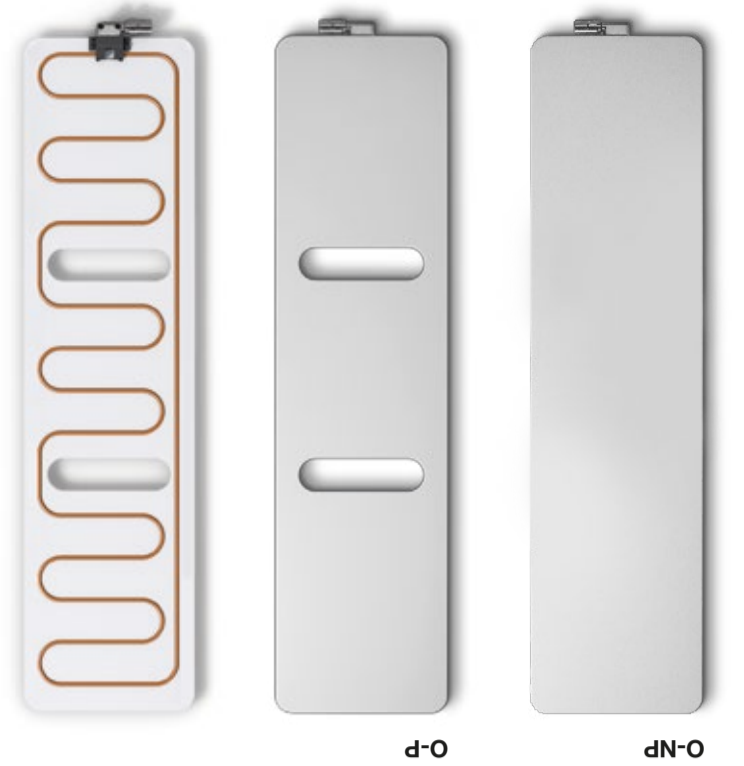

⊖
ONI O-NP
 Minimalismo puro, una piastra radiante dal design piatto ed ultrasottile. Un'elegante superficie senza soluzione di continuità.

⊖
ONI O-P
 È il modello ONI con uno o due ingegnosi fori porta-asciugamani integrati e dal design morbido ed arrotondato.

Alta resa termica, con stile.
 Sottile, uniformemente caldo e vero piacere per gli occhi, il nuovo ONI di Vasco scintilla gli orizzonti del design del radiatore.
 Nel pannello anteriore in alluminio ultrasottile - con fori portasciugamani opzionale - è inserito un tubo riscaldante in rame con un contenuto d'acqua minimo, che non solo rende il radiatore futurante e sottile una delizia per gli occhi, ma anche estremamente efficiente e a basso consumo energetico.
 Ideale per applicazioni con sistemi a bassa temperatura.

Attraverso una precisa fresatura di 2 mm viene creato lo spazio per annegare il tubo di calore nella superficie radiante. Successivamente, il tubo viene pressato nel pannello di alluminio.

Risultato: un radiatore sottilissimo che, combinato con un elemento di collegamento discreto, sembra fluttuare sulla parete. Grazie al contenuto d'acqua minimo e alla combinazione di rame e alluminio, ONI offre una risposta velocissima ed una resa termica estremamente efficiente.

ONI: DI TUTTI I COLORI*

ONI è disponibile in tutti gli oltre 50 colori Vasco, *(ad esclusione di Gloss White) riuscendo così ad integrarsi esteticamente in ogni ambiente dello spazio comfort.

MULTI+

Raffinato portasciugamani di design, può essere fissato sia a sinistra sia a destra del radiatore. Si esprime in una efficace superficie di appoggio e grazie al sistema di fissaggio invisibile, Multi+ sembra fluttuare davanti al radiatore, esaltando il design unico del modello ONI O-NP.