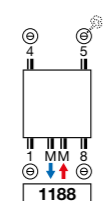

IRIS HDM-BL-MIX SOUFFLANT MIXTE

GROUPE DE PRODUIT: ELECTRICAL

RÉFÉRENCE RADIATEUR SUR MESURE IRIS SOUFFLANT MIXTE	DONNÉES TECHNIQUES										COULEUR STANDARD		AUTRES COULEURS				
	tubes	largeur (L mm)	hauteur (H mm)	75/65/20	55/45/20	facteur n	poids (kg)	contenance (l)	puissance Soufflant (Watt)	prix RAL 9016 (€)	n°. d'art. abrégé RAL 9016 stock	prix couleur (€)					
RÉF. IRIS SOUFFLANT MIXTE HDM-BL-MIX : 11359																	
11359	0500	1338	1188	YYYY	-0000	32	500	1338	691	358	1,29	14,50	6,60	+1000	576	-	662
11359	0600	1734	1188	YYYY	-0000	41	600	1734	924	490	1,24	20,95	9,80	+1000	671	11359-01	772

Conforme EN442-1: 2014: radiateurs et convecteurs

FRANCE. Prix 2020 en euro (hors TVA).
Soufflant inclus dans le prix.

ASTER HF-BL-MIX SOUFFLANT MIXTE

GROUPE DE PRODUIT: ELECTRICAL

RÉFÉRENCE RADIATEUR SUR MESURE ASTER SOUFFLANT MIXTE	DONNÉES TECHNIQUES										COULEUR STANDARD		AUTRES COULEURS				
	tubes	largeur (L mm)	hauteur (H mm)	75/65/20	55/45/20	facteur n	poids (kg)	contenance (l)	puissance Soufflant (Watt)	prix RAL 9016 (€)	n°. d'art. abrégé RAL 9016 stock	prix couleur (€)					
RÉF. ASTER SOUFFLANT MIXTE HF-BL-MIX : 11360																	
11360	0500	1205	1188	YYYY	-0000	-	500	1205	577	311	1,21	19,30	5,00	+1000	648	-	745
11360	0600	1805	1188	YYYY	-0000	-	600	1805	997	537	1,21	31,50	8,50	+1000	864	11360-01	994

Conforme EN442-1: 2014: radiateurs et convecteurs

FRANCE. Prix 2020 en euro (hors TVA).
Soufflant inclus dans le prix.

RECOMMANDÉ POUR LA SALLE DE BAINS ET LA CUISINE
EN OPTION

séchoir et étagère pliante (chromée)
réf. 118300400000099
prix € 110

RACCORDEMENT RECOMMANDÉ (1188)

VANNE

retour départ

réf. 118210300009016
prix € 187

Autres accessoires, raccords, vannes et couleurs: voir tarif technique

RECOMMANDÉ POUR LA SALLE DE BAINS ET LA CUISINE
EN OPTION

porte-serviettes (chromé)
réf. 118322400000099
prix € 148