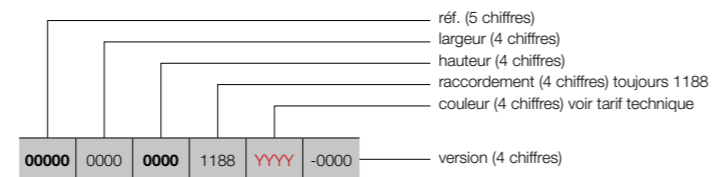

SOUFFFLANT MIXTE

RADIATEUR SALLE DE BAINS CHAUFFAGE CENTRAL AVEC SOUFFFLANT

Aster Soufflant Mixte, Traffic White, Soufflant blanc

COMMENT FORMER UN CODE DE COMMANDE CORRECT

Délai de livraison 15 - 30 jours ouvrables (le temps de transport pas compris)

contrôle manuel

-0000 = avec Soufflant (blanc ou gris) + thermostat RF (en option)
(thermostat RF à commander séparément)

CODE DE COMMANDE RADIATEUR DE STOCK

Délai de livraison 4 jours ouvrables
(le temps de transport pas compris)