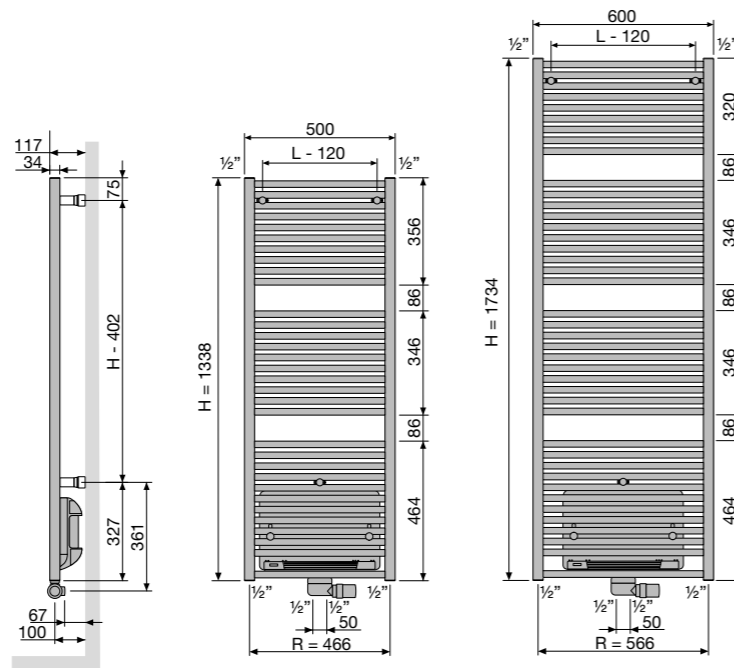

IRIS HDM-BL-MIX SOUFFLANT MIXTE

GROUPE DE PRODUIT: ELECTRICAL

RÉFÉRENCE RADIATEUR SUR MESURE IRIS SOUFFLANT MIXTE	DONNÉES TECHNIQUES										COULEUR STANDARD		AUTRES COULEURS				
	tubes	largeur (L mm)	hauteur (H mm)	75/65/20	55/45/20	facteur n	poids (kg)	contenance (l)	puissance Soufflant (Watt)	prix RAL 9016 (€)	n°. d'art. abrégé RAL 9016 stock	prix couleur (€)					
RÉF. IRIS SOUFFLANT MIXTE HDM-BL-MIX : 11359																	
11359	0500	1338	1188	YYYY	-0000	32	500	1338	691	358	1,29	14,50	6,60	+1000	576	-	662
11359	0600	1734	1188	YYYY	-0000	41	600	1734	924	490	1,24	20,95	9,80	+1000	671	11359-01	772

Conforme EN442-1: 2014: radiateurs et convecteurs

FRANCE. Prix 2020 en euro (hors TVA).
Soufflant inclus dans le prix.

ASTER HF-BL-MIX SOUFFLANT MIXTE

GROUPE DE PRODUIT: ELECTRICAL

RÉFÉRENCE RADIATEUR SUR MESURE ASTER SOUFFLANT MIXTE	DONNÉES TECHNIQUES										COULEUR STANDARD		AUTRES COULEURS				
	tubes	largeur (L mm)	hauteur (H mm)	75/65/20	55/45/20	facteur n	poids (kg)	contenance (l)	puissance Soufflant (Watt)	prix RAL 9016 (€)	n°. d'art. abrégé RAL 9016 stock	prix couleur (€)					
RÉF. ASTER SOUFFLANT MIXTE HF-BL-MIX : 11360																	
11360	0500	1205	1188	YYYY	-0000	-	500	1205	577	311	1,21	19,30	5,00	+1000	648	-	745
11360	0600	1805	1188	YYYY	-0000	-	600	1805	997	537	1,21	31,50	8,50	+1000	864	11360-01	994

Conforme EN442-1: 2014: radiateurs et convecteurs

FRANCE. Prix 2020 en euro (hors TVA).
Soufflant inclus dans le prix.