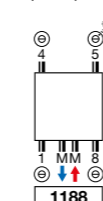

IRIS HDM-BL-MIX SOUFFLANT MIXTE

GROUPE DE PRODUIT: ELECTRICAL

RÉFÉRENCE RADIATEUR SUR MESURE IRIS SOUFFLANT MIXTE	DONNÉES TECHNIQUES										COULEUR STANDARD		AUTRES COULEURS				
	tubes	largeur (L mm)	hauteur (H mm)	75/65/20	55/45/20	facteur n	poids (kg)	contenance (l)	puissance Soufflant (Watt)	prix RAL 9016 (€)	n°. d'art. abrégé RAL 9016 stock	prix couleur (€)					
RÉF. IRIS SOUFFLANT MIXTE HDM-BL-MIX : 11359																	
11359	0500	1338	1188	YYYY	-0000	32	500	1338	691	358	1,29	14,50	6,60	+1000	576	-	662
11359	0600	1734	1188	YYYY	-0000	41	600	1734	924	490	1,24	20,95	9,80	+1000	671	11359-01	772

Conforme EN442-1: 2014: radiateurs et convecteurs

FRANCE. Prix 2020 en euro (hors TVA).
Soufflant inclus dans le prix.

ASTER HF-BL-MIX SOUFFLANT MIXTE

GROUPE DE PRODUIT: ELECTRICAL

RÉFÉRENCE RADIATEUR SUR MESURE ASTER SOUFFLANT MIXTE	DONNÉES TECHNIQUES										COULEUR STANDARD		AUTRES COULEURS				
	tubes	largeur (L mm)	hauteur (H mm)	75/65/20	55/45/20	facteur n	poids (kg)	contenance (l)	puissance Soufflant (Watt)	prix RAL 9016 (€)	n°. d'art. abrégé RAL 9016 stock	prix couleur (€)					
RÉF. ASTER SOUFFLANT MIXTE HF-BL-MIX : 11360																	
11360	0500	1205	1188	YYYY	-0000	-	500	1205	577	311	1,21	19,30	5,00	+1000	648	-	745
11360	0600	1805	1188	YYYY	-0000	-	600	1805	997	537	1,21	31,50	8,50	+1000	864	11360-01	994

Conforme EN442-1: 2014: radiateurs et convecteurs

FRANCE. Prix 2020 en euro (hors TVA).
Soufflant inclus dans le prix.

RECOMMANDÉ POUR LA SALLE DE BAINS ET LA CUISINE
EN OPTION

séchoir et étagère pliante (chromée)
réf. 118300400000099
prix € 110

RACCORDEMENT RECOMMANDÉ (1188)

VANNE

retour départ

réf. 118210300009016
prix € 187

Autres accessoires, raccords, vannes et couleurs: voir tarif technique

RECOMMANDÉ POUR LA SALLE DE BAINS ET LA CUISINE
EN OPTION

porte-serviettes (chromé)
réf. 118322400000099
prix € 148