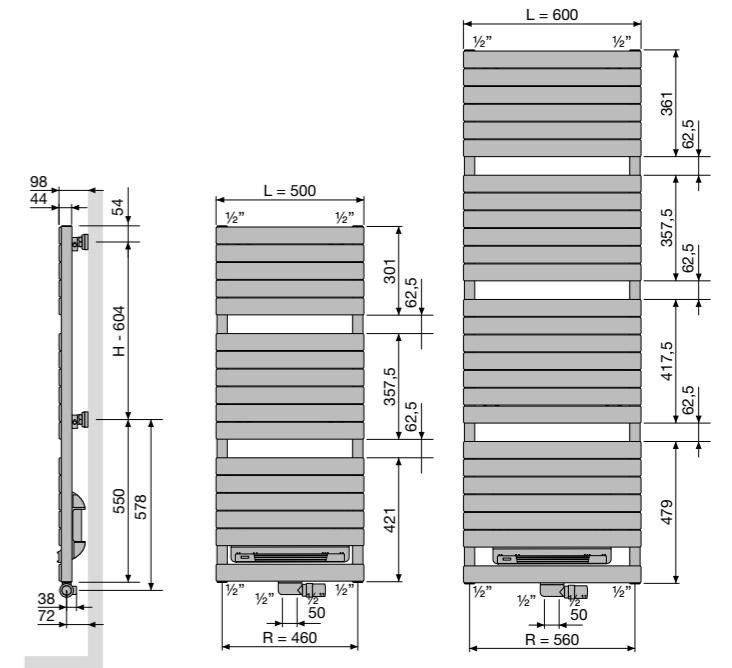

RECOMMANDÉ POUR LA SALLE DE BAINS ET LA CUISINE
EN OPTION

séchoir et étagère pliante (chromée)
réf. 118300400000099
prix € 110

RACCORDEMENT RECOMMANDÉ (1188)

VANNE

retour départ

réf. 118210300009016
prix € 187

Autres accessoires, raccords, vannes et couleurs: voir tarif technique

RECOMMANDÉ POUR LA SALLE DE BAINS ET LA CUISINE
EN OPTION

porte-serviettes (chromé)
réf. 118322400000099
prix € 148

RACCORDEMENT RECOMMANDÉ (1188)

VANNE

retour départ

réf. 118210300000099
prix € 209

Autres accessoires, raccords, vannes et couleurs: voir tarif technique