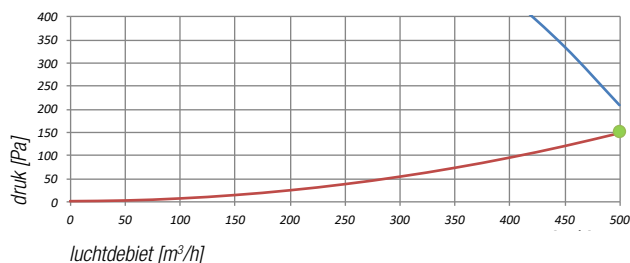

GRAFIEK T500