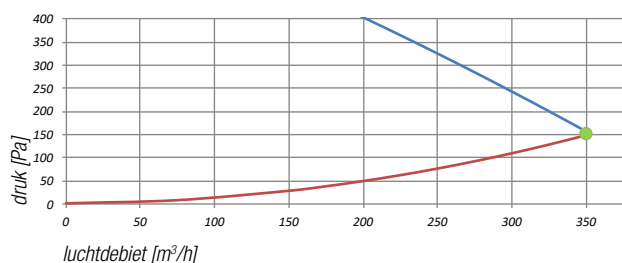

T350 T500

TECHNISCHE GEGEVENS

		T350	T500
Afmetingen (hxbxd)	mm	724 x 764 x 560	724 x 764 x 560
Gewicht	kg	45,4	45,4
Gewicht incl. verpakking	kg	54	54
Voedingsspanning	V	230	230
Maximaal luchtdebiet bij 150 Pa	m³/h	350	500
Rendement volgens NEN5138 bij 300 m³/h	%	95,4	N.V.T.
	%	N.V.T.	N.B.
Opgenomen vermogen Pel; vent volgens NEN5138	W	41,2	N.B.
	W	50,9	N.B.
Energie label		A	A
Energie label met 2 sensoren		A+	A
Geluidsvermogen bij 70% Q_{vmax} bij 50 Pa	dB	47,5	50,5

GRAFIEK T350