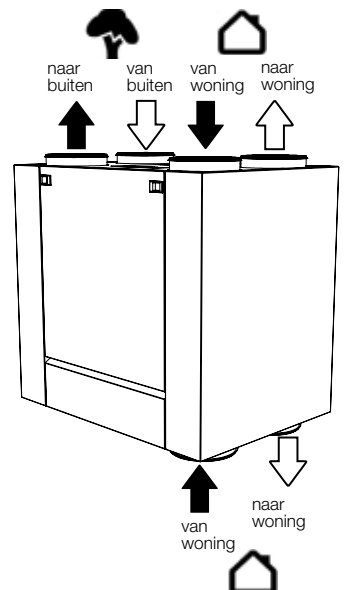

SILENT VENTILATION

T350 T500

OMSCHRIJVING

De Vasco ventilatie-units type T350/T500 zijn van het type met warmteterugwinning. Deze units zijn standaard voorzien van :

- links/rechts omkeerbaarheid
- metalen gelakte omkasting
- interne luchtdichte EPP constructie
- hoog rendement kunststof warmtewisselaar
- gelijkstroom radiaal ventilatoren met achterwaarts gebogen schoepen
- constante volume regeling voor gegarandeerde luchthoeveelheid
- volledige by-pass
- alarmcontact
- 3-standen contacten voor externe aansturing
- 0-10V signaal voor externe aansturing
- 1x F7 ePM1 55% toevoerfilter en 1x G4 Coarse 65% afvoerfilter
- RF schakelaar met LED indicatie
- er kunnen maximaal 20 RF schakelaars gekoppeld worden
- er kunnen tot 3 ventilatie-units gecombineerd worden op een reeks van bedieningen

GRAFIEK T350

GRAFIEK T500

T350
T500

MAATTEKENINGEN EN AANSLUITINGEN

STANDAARD CONFIGURATIE RECHTS

OMGEKEERDE CONFIGURATIE LINKS