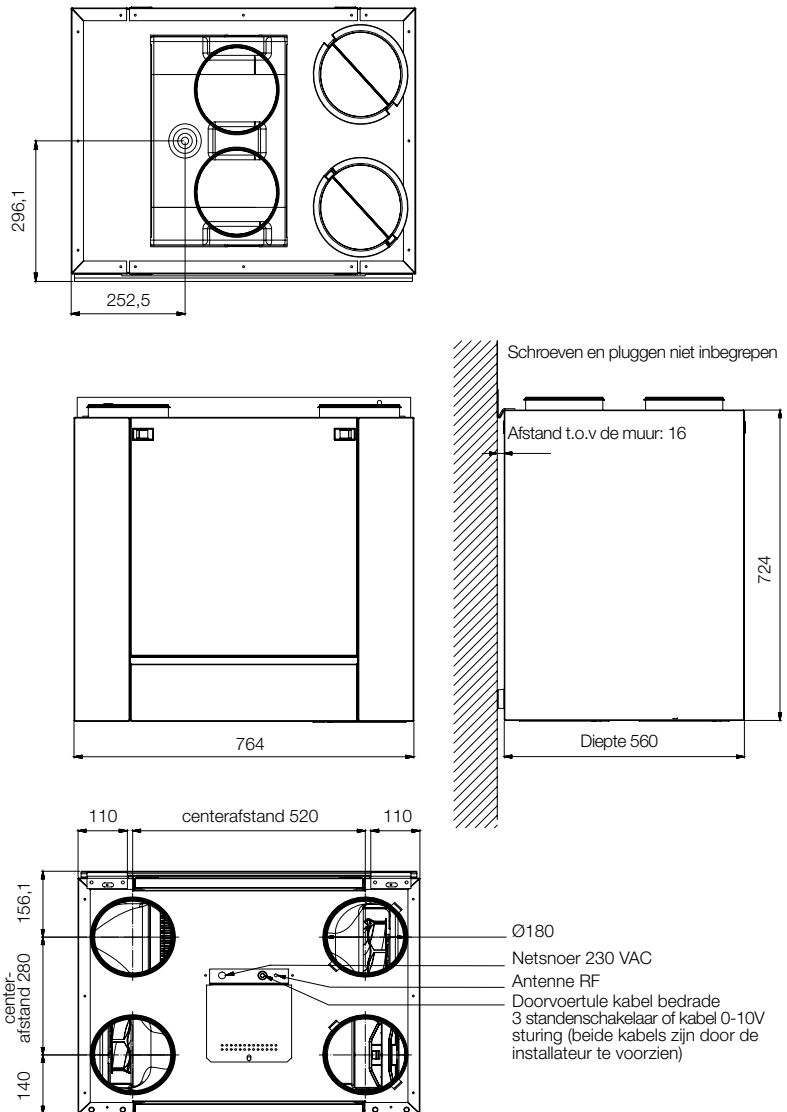

SILENT VENTILATION

T350 T500

OMSCHRIJVING

De Vasco ventilatie-units type T350/T500 zijn van het type met warmteterugwinning. Deze units zijn standaard voorzien van :

- links/rechts omkeerbaarheid
- metalen gelakte omkasting
- interne luchtdichte EPP constructie
- hoog rendement kunststof warmtewisselaar
- gelijkstroom radiaal ventilatoren met achterwaarts gebogen schoepen
- constante volume regeling voor gegarandeerde luchthoeveelheid
- volledige by-pass
- alarmcontact
- 3-standen contacten voor externe aansturing
- 0-10V signaal voor externe aansturing
- 1x F7 ePM1 55% toevoerfilter en 1x G4 Coarse 65% afvoerfilter
- RF schakelaar met LED indicatie
- er kunnen maximaal 20 RF schakelaars gekoppeld worden
- er kunnen tot 3 ventilatie-units gecombineerd worden op een reeks van bedieningen

T350 T500

TECHNISCHE GEGEVENS

		T350	T500
Afmetingen (hxbxd)	mm	724 x 764 x 560	724 x 764 x 560
Gewicht	kg	45,4	45,4
Gewicht incl. verpakking	kg	54	54
Voedingsspanning	V	230	230
Maximaal luchtdebiet bij 150 Pa	m ³ /h	350	500
Rendement volgens NEN5138 bij 300 m ³ /h	%	95,4	N.V.T.
	%	N.V.T.	N.B.
Opgenomen vermogen Pel; vent volgens NEN5138	W	41,2	N.B.
	W	50,9	N.B.
Energie label		A	A
Energie label met 2 sensoren		A+	A
Geluidsvermogen bij 70% Q _{vmax} bij 50 Pa	dB	47,5	50,5

GRAFIEK T350

GRAFIEK T500

T350
T500

MAATTEKENINGEN EN AANSLUITINGEN

STANDAARD CONFIGURATIE RECHTS

OMGEKEERDE CONFIGURATIE LINKS